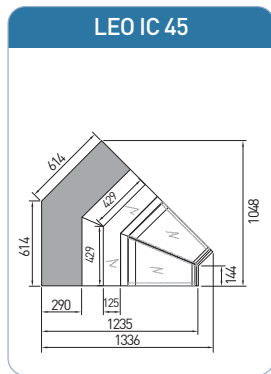

CASTRA 44 H1300 B41

CASTRA 44 H1400 B41

CASTRA 44 H1500 B41

CASTRA 44 H1600 B41

CASTRA 44 H1700 B41

<b>CASTRA</b>		Length (mm)			
		Temperature	1250	1875	2500
SL	M2 (-1/+7°C)	◆	◆	◆	◆
PE	M1 (-1/+5°C)	◆	◆	◆	◆
Side wall thickness (mm)		50			

CETUS	Length (mm)				
	Temperature	1250	1875	2500	3750
SL	M2 [-1 / +7°C]	◆	◆	◆	◆
PE	M1 [-1 / +5°C]	◆	◆	◆	◆
Side wall thickness (mm)		50			

► TEKSO teknik özellikler ve aksesuarları değiştirme hakkını saklı tutar.  
 ► TEKSO reserves the right to change any technical details or accessories without previous notice.

LEO ▶ NORMA ▶ INDUS

LEO	Length (mm)								
	937	1250	1875	2500	3750	OC90	IC90	OC45	IC45
AO	♦	♦	♦	♦	♦	♦	♦	♦	♦
D	♦	♦	♦	♦	♦	♦	♦	♦	♦
SS	♦	♦	♦	♦	♦	♦	♦	♦	♦
Side wall thickness (mm)	40								
Temperature	M1 [-1 / +5°C]; M2 [-1 / +7°C]								