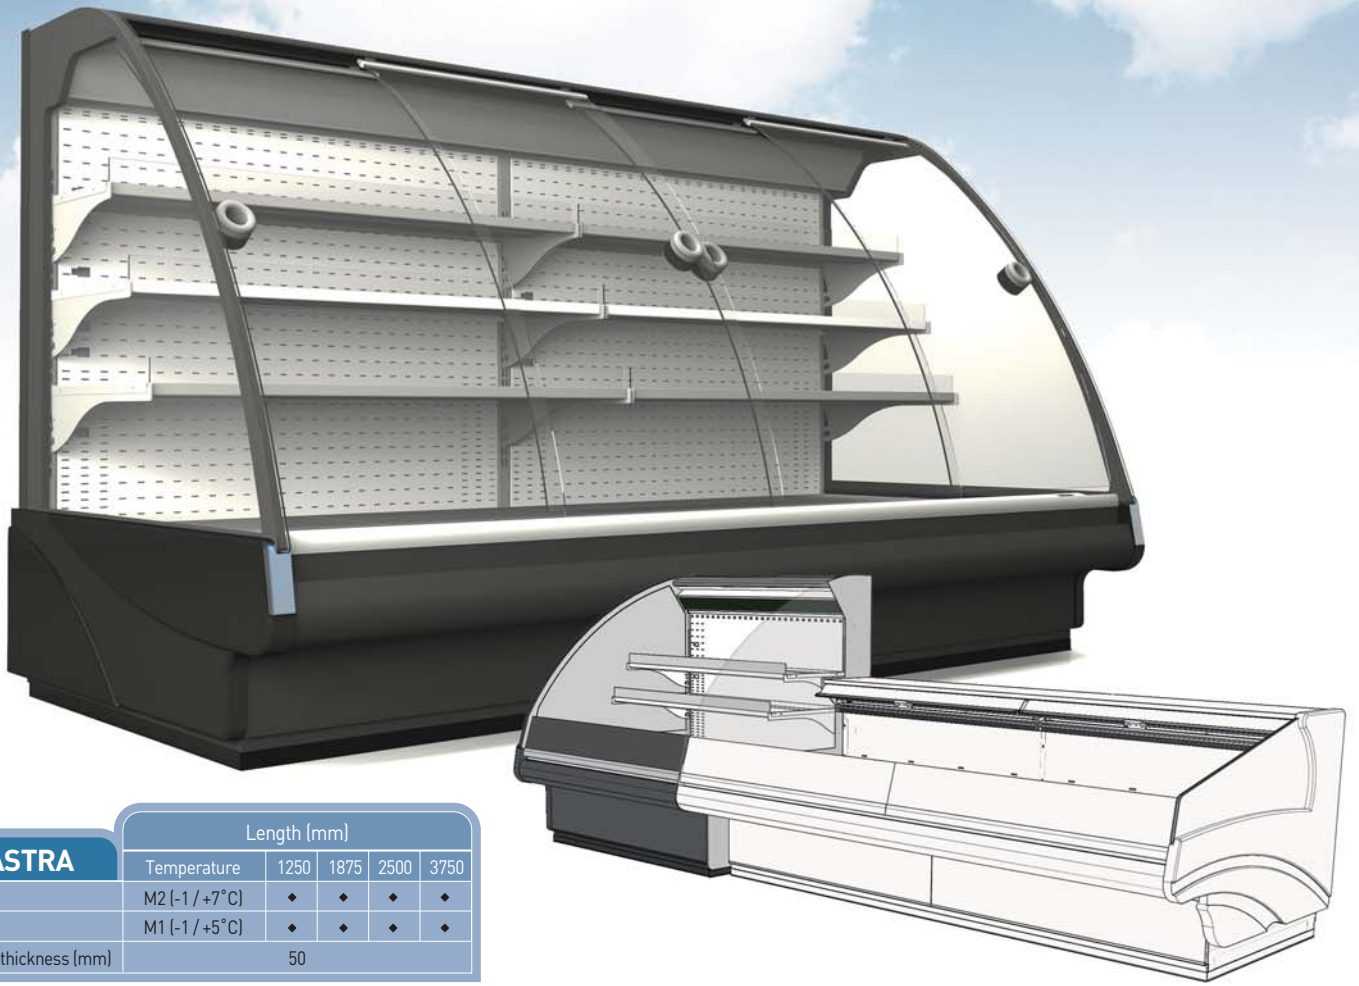

CASTRA		Length (mm)				
		Temperature	1250	1875	2500	3750
SL	M2 (-1/+7°C)	◆	◆	◆	◆	
PE	M1 (-1/+5°C)	◆	◆	◆	◆	
Side wall thickness (mm)		50