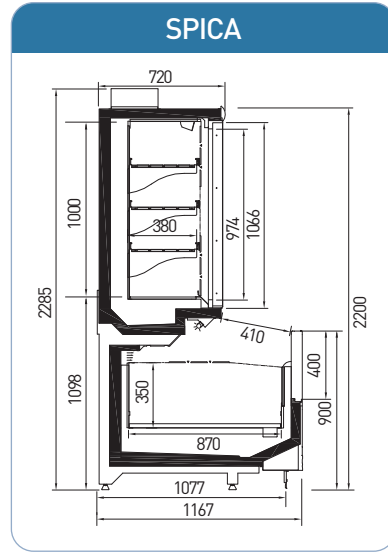

# METIS ▶ MENSA

**MENSA**

Doors	2D	3D	4D	5D
Length (mm)	1560	2340	3120	3900
Side wall thickness (mm)	50			
Temperature	L1 (-15 / -18°C); L2 (-12 / -18°C)			

**METIS**

Doors	2D	3D	4D	5D
Length (mm)	1560	2340	3120	3900
Side wall thickness (mm)	50			
Temperature	L1 (-15 / -18°C); L2 (-12 / -18°C)			

# SPECTRA ▶ SPICA

SPECTRA	Length (mm)		
	1875	2500	3750
Side wall thickness (mm)	50		62
Temperature	L1 (-15 / -18 °C); L2 (-12 / -18 °C)		

SPICA	Length (mm)		
	1875	2500	3750
Side wall thickness (mm)	50		62
Temperature	L1 (-15 / -18 °C); L2 (-12 / -18 °C)		