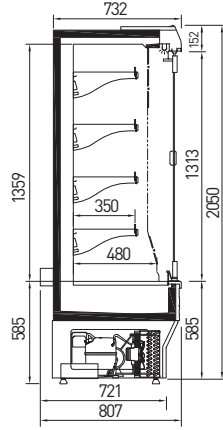

LIBRA XD PLUG-IN

LIBRA XD PLUG-IN

Temperature

Length (mm)

1350	2000	2600
M1 (-1 / +5 °C); M2 (-1 / +7 °C)		

- TEKSO teknik özellikler ve aksesuarları değiştirme hakkını saklı tutar.
- TEKSO reserves the right to change any technical details or accessories without previous notice.