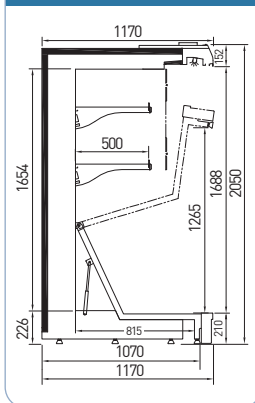

DRACO 1V G 19 LIFT