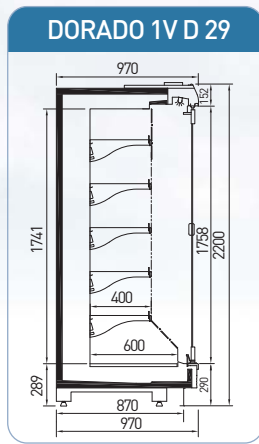

LEPUS	Temperature	Length (mm)						
		1250	1875	2500	3750	1875 Head	2200 Head	2500 Head
D32 / D45 SL	M2 (-1 / +7°C)	♦	♦	♦	♦	♦	♦	♦
M32 / M45 SL	M2 (-1 / +7°C)	♦	♦	♦	♦	♦	♦	♦
G32 / G45 SL	M2 (-1 / +7°C)	♦	♦	♦	♦			♦
D32 / D45 PE	M1 (-1 / +5°C)	♦	♦	♦	♦	♦	♦	♦
M32 / M45 PE	M1 (-1 / +5°C)	♦	♦	♦	♦	♦	♦	♦
G32 / G45 PE	M1 (-1 / +5°C)	♦	♦	♦	♦			♦
D32 / D45 SM	H1 (+1 / +10°C)	♦	♦	♦	♦	♦	♦	♦
M32 / M45 SM	H1 (+1 / +10°C)	♦	♦	♦	♦	♦	♦	♦
G32 / G45 SM	H1 (+1 / +10°C)	♦	♦	♦	♦			♦
Side wall thickness (mm)		40						

LIBRA XD 32	Temperature	Length (mm)			
		1250	1875	2500	3750
XD32 SL	M2 (-1 / +7°C)	◆	◆	◆	◆
XD32 PE	M1 (-1 / +5°C)	◆	◆	◆	◆
XD32 SM	H1 (+1 / +10°C)	◆	◆	◆	◆
Side wall thickness (mm)		40			

- ▶ TEKSO teknik özellikler ve aksesuarları değiştirme hakkını saklı tutar.
- ▶ TEKSO reserves the right to change any technical details or accessories without previous notice.

# DRACO ▶ DORADO

DRACO	Temperature	Length (mm)						
		1250	1875	2500	3750	1875 Head	2200 Head	2500 Head
D19 / D29 SL	M2 (-1 / +7 °C)	◆	◆	◆	◆	◆	◆	◆
M19 / M29 SL	M2 (-1 / +7 °C)	◆	◆	◆	◆		◆	◆
G19 / G29 SL	M2 (-1 / +7 °C)	◆	◆	◆	◆			◆
D19 / D29 PE	M1 (-1 / +5 °C)	◆	◆	◆	◆	◆	◆	◆
M19 / M29 PE	M1 (-1 / +5 °C)	◆	◆	◆	◆		◆	◆
G19 / G29 PE	M1 (-1 / +5 °C)	◆	◆	◆	◆			◆
D19 / D29 SM	H1 (+1 / +10 °C)	◆	◆	◆	◆	◆	◆	◆
M19 / M29 SM	H1 (+1 / +10 °C)	◆	◆	◆	◆		◆	◆
G19 / G29 SM	H1 (+1 / +10 °C)	◆	◆	◆	◆			◆
G 19 LIFT	M2 (-1 / +7 °C)	◆	◆	◆	◆			
Side wall thickness (mm)								

DORADO	Temperature	Length (mm)						
		1250	1875	2500	3750	1875 Head	2200 Head	2500 Head
D19 / D29 SL	M2 (-1 / +7 °C)	◆	◆	◆	◆	◆	◆	◆
M19 / M29 SL	M2 (-1 / +7 °C)	◆	◆	◆	◆		◆	◆
G19 / G29 SL	M2 (-1 / +7 °C)	◆	◆	◆	◆			◆
D19 / D29 PE	M1 (-1 / +5 °C)	◆	◆	◆	◆	◆	◆	◆
M19 / M29 PE	M1 (-1 / +5 °C)	◆	◆	◆	◆		◆	◆
G19 / G29 PE	M1 (-1 / +5 °C)	◆	◆	◆	◆			◆
D19 / D29 SM	H1 (+1 / +10 °C)	◆	◆	◆	◆	◆	◆	◆
M19 / M29 SM	H1 (+1 / +10 °C)	◆	◆	◆	◆		◆	◆
G19 / G29 SM	H1 (+1 / +10 °C)	◆	◆	◆	◆			◆
G 19 LIFT	M2 (-1 / +7 °C)	◆	◆	◆	◆			
Side wall thickness (mm)		40						