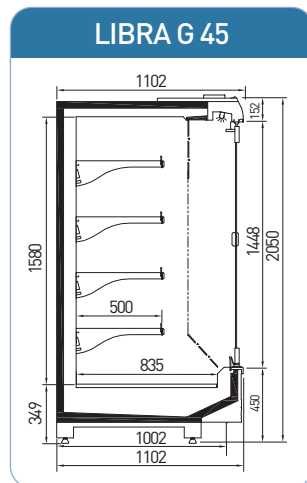

# LIBRA ▶ LEPUS

LIBRA	Temperature	Length (mm)						
		1250	1875	2500	3750	1875 Head	2200 Head	2500 Head
D32 / D45 SL	M2 (-1 / +7°C)	◆	◆	◆	◆	◆	◆	◆
M32 / M45 SL	M2 (-1 / +7°C)	◆	◆	◆	◆	◆	◆	◆
G32 / G45 SL	M2 (-1 / +7°C)	◆	◆	◆	◆			◆
D32 / D45 PE	M1 (-1 / +5°C)	◆	◆	◆	◆	◆	◆	
M32 / M45 PE	M1 (-1 / +5°C)	◆	◆	◆	◆	◆	◆	◆
G32 / G45 PE	M1 (-1 / +5°C)	◆	◆	◆	◆			◆
D32 / D45 SM	H1 (+1 / +10°C)	◆	◆	◆	◆	◆	◆	◆
M32 / M45 SM	H1 (+1 / +10°C)	◆	◆	◆	◆	◆	◆	◆
G32 / G45 SM	H1 (+1 / +10°C)	◆	◆	◆	◆			◆
Side wall thickness (mm)		40						

LEPUS	Temperature	Length (mm)						
		1250	1875	2500	3750	1875 Head	2200 Head	2500 Head
D32 / D45 SL	M2 (-1 / +7°C)	♦	♦	♦	♦	♦	♦	♦
M32 / M45 SL	M2 (-1 / +7°C)	♦	♦	♦	♦	♦	♦	♦
G32 / G45 SL	M2 (-1 / +7°C)	♦	♦	♦	♦			♦
D32 / D45 PE	M1 (-1 / +5°C)	♦	♦	♦	♦	♦	♦	♦
M32 / M45 PE	M1 (-1 / +5°C)	♦	♦	♦	♦	♦	♦	♦
G32 / G45 PE	M1 (-1 / +5°C)	♦	♦	♦	♦			♦
D32 / D45 SM	H1 (+1 / +10°C)	♦	♦	♦	♦	♦	♦	♦
M32 / M45 SM	H1 (+1 / +10°C)	♦	♦	♦	♦	♦	♦	♦
G32 / G45 SM	H1 (+1 / +10°C)	♦	♦	♦	♦			♦
Side wall thickness (mm)		40						

LIBRA XD 32	Temperature	Length (mm)			
		1250	1875	2500	3750
XD32 SL	M2 (-1 / +7°C)	◆	◆	◆	◆
XD32 PE	M1 (-1 / +5°C)	◆	◆	◆	◆
XD32 SM	H1 (+1 / +10°C)	◆	◆	◆	◆
Side wall thickness (mm)		40			

- ▶ TEKSO teknik özellikler ve aksesuarları değiştirme hakkını saklı tutar.
- ▶ TEKSO reserves the right to change any technical details or accessories without previous notice.

# DRACO ▶ DORADO

DRACO	Temperature	Length (mm)						
		1250	1875	2500	3750	1875 Head	2200 Head	2500 Head
D19 / D29 SL	M2 (-1 / +7 °C)	◆	◆	◆	◆	◆	◆	◆
M19 / M29 SL	M2 (-1 / +7 °C)	◆	◆	◆	◆		◆	◆
G19 / G29 SL	M2 (-1 / +7 °C)	◆	◆	◆	◆			◆
D19 / D29 PE	M1 (-1 / +5 °C)	◆	◆	◆	◆	◆	◆	◆
M19 / M29 PE	M1 (-1 / +5 °C)	◆	◆	◆	◆		◆	◆
G19 / G29 PE	M1 (-1 / +5 °C)	◆	◆	◆	◆			◆
D19 / D29 SM	H1 (+1 / +10 °C)	◆	◆	◆	◆	◆	◆	◆
M19 / M29 SM	H1 (+1 / +10 °C)	◆	◆	◆	◆		◆	◆
G19 / G29 SM	H1 (+1 / +10 °C)	◆	◆	◆	◆			◆
G 19 LIFT	M2 (-1 / +7 °C)	◆	◆	◆	◆			
Side wall thickness (mm)								