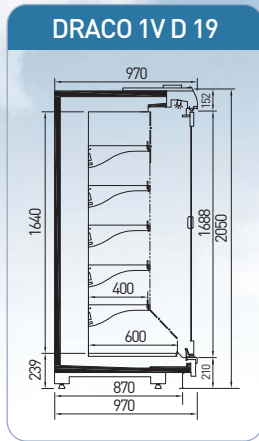

# LIBRA ▶ LEPUS

LIBRA	Temperature	Length (mm)						
		1250	1875	2500	3750	1875 Head	2200 Head	2500 Head
D32 / D45 SL	M2 (-1 / +7°C)	◆	◆	◆	◆	◆	◆	◆
M32 / M45 SL	M2 (-1 / +7°C)	◆	◆	◆	◆	◆	◆	◆
G32 / G45 SL	M2 (-1 / +7°C)	◆	◆	◆	◆			◆
D32 / D45 PE	M1 (-1 / +5°C)	◆	◆	◆	◆	◆	◆	
M32 / M45 PE	M1 (-1 / +5°C)	◆	◆	◆	◆	◆	◆	◆
G32 / G45 PE	M1 (-1 / +5°C)	◆	◆	◆	◆			◆
D32 / D45 SM	H1 (+1 / +10°C)	◆	◆	◆	◆	◆	◆	◆
M32 / M45 SM	H1 (+1 / +10°C)	◆	◆	◆	◆	◆	◆	◆
G32 / G45 SM	H1 (+1 / +10°C)	◆	◆	◆	◆			◆
Side wall thickness (mm)		40						

LEPUS	Temperature	Length (mm)						
		1250	1875	2500	3750	1875 Head	2200 Head	2500 Head
D32 / D45 SL	M2 (-1 / +7°C)	♦	♦	♦	♦	♦	♦	♦
M32 / M45 SL	M2 (-1 / +7°C)	♦	♦	♦	♦	♦	♦	♦
G32 / G45 SL	M2 (-1 / +7°C)	♦	♦	♦	♦			♦
D32 / D45 PE	M1 (-1 / +5°C)	♦	♦	♦	♦	♦	♦	♦
M32 / M45 PE	M1 (-1 / +5°C)	♦	♦	♦	♦	♦	♦	♦
G32 / G45 PE	M1 (-1 / +5°C)	♦	♦	♦	♦			♦
D32 / D45 SM	H1 (+1 / +10°C)	♦	♦	♦	♦	♦	♦	♦
M32 / M45 SM	H1 (+1 / +10°C)	♦	♦	♦	♦	♦	♦	♦
G32 / G45 SM	H1 (+1 / +10°C)	♦	♦	♦	♦			♦
Side wall thickness (mm)		40						

LIBRA XD 32	Temperature	Length (mm)			
		1250	1875	2500	3750
XD32 SL	M2 (-1 / +7°C)	◆	◆	◆	◆
XD32 PE	M1 (-1 / +5°C)	◆	◆	◆	◆
XD32 SM	H1 (+1 / +10°C)	◆	◆	◆	◆
Side wall thickness (mm)		40			

- ▶ TEKSO teknik özellikler ve aksesuarları değiştirme hakkını saklı tutar.
- ▶ TEKSO reserves the right to change any technical details or accessories without previous notice.

# DRACO ▶ DORADO

DRACO	Temperature	Length (mm)						
		1250	1875	2500	3750	1875 Head	2200 Head	2500 Head
D19 / D29 SL	M2 (-1 / +7 °C)	◆	◆	◆	◆	◆	◆	◆
M19 / M29 SL	M2 (-1 / +7 °C)	◆	◆	◆	◆		◆	◆
G19 / G29 SL	M2 (-1 / +7 °C)	◆	◆	◆	◆			◆
D19 / D29 PE	M1 (-1 / +5 °C)	◆	◆	◆	◆	◆	◆	◆
M19 / M29 PE	M1 (-1 / +5 °C)	◆	◆	◆	◆		◆	◆
G19 / G29 PE	M1 (-1 / +5 °C)	◆	◆	◆	◆			◆
D19 / D29 SM	H1 (+1 / +10 °C)	◆	◆	◆	◆	◆	◆	◆
M19 / M29 SM	H1 (+1 / +10 °C)	◆	◆	◆	◆		◆	◆
G19 / G29 SM	H1 (+1 / +10 °C)	◆	◆	◆	◆			◆
G 19 LIFT	M2 (-1 / +7 °C)	◆	◆	◆	◆			
Side wall thickness (mm)								