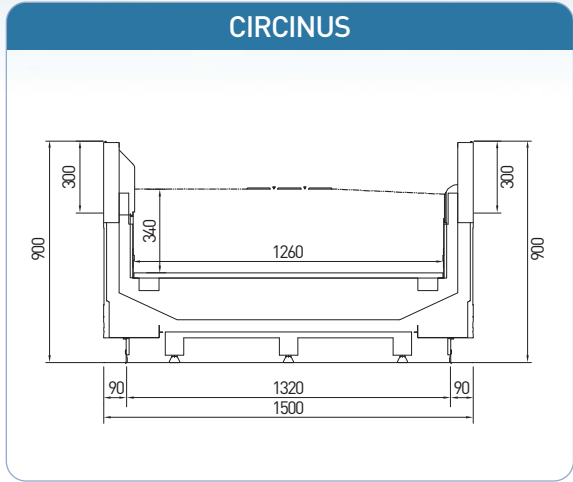

Length (mm)		
	1875	2500	3750
SIRIUS			
C		◆	◆
D	◆	◆	◆
Side wall thickness (mm)	62		
Temperature	L1 [-15 / -18°C]; L2 [-12 / -18°C]		

	Length (mm)	
	2500	3750
CIRCINUS		
	◆	◆
Side wall thickness (mm)	62	
Temperature	L1 [-15 / -18°C]; L2 [-12 / -18°C]	

- TEKSO teknik özellikler ve aksesuarları değiştirme hakkını saklı tutar.
- TEKSO reserves the right to change any technical details or accessories without previous notice.