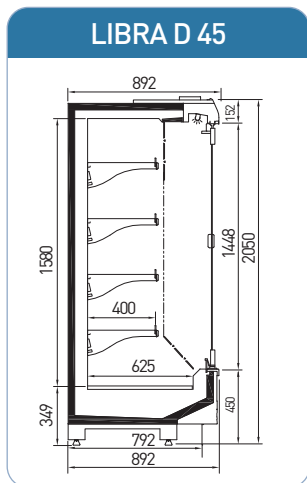

# LIBRA ▶ LEPUS

LIBRA	Temperature	Length (mm)						
		1250	1875	2500	3750	1875 Head	2200 Head	2500 Head
D32 / D45 SL	M2 (-1 / +7°C)	◆	◆	◆	◆	◆	◆	◆
M32 / M45 SL	M2 (-1 / +7°C)	◆	◆	◆	◆	◆	◆	◆
G32 / G45 SL	M2 (-1 / +7°C)	◆	◆	◆	◆			◆
D32 / D45 PE	M1 (-1 / +5°C)	◆	◆	◆	◆	◆	◆	
M32 / M45 PE	M1 (-1 / +5°C)	◆	◆	◆	◆	◆	◆	◆
G32 / G45 PE	M1 (-1 / +5°C)	◆	◆	◆	◆			◆
D32 / D45 SM	H1 (+1 / +10°C)	◆	◆	◆	◆	◆	◆	◆
M32 / M45 SM	H1 (+1 / +10°C)	◆	◆	◆	◆	◆	◆	◆
G32 / G45 SM	H1 (+1 / +10°C)	◆	◆	◆	◆			◆
Side wall thickness (mm)		40						

LEPUS	Temperature	Length (mm)						
		1250	1875	2500	3750	1875 Head	2200 Head	2500 Head
D32 / D45 SL	M2 (-1 / +7°C)	♦	♦	♦	♦	♦	♦	♦
M32 / M45 SL	M2 (-1 / +7°C)	♦	♦	♦	♦	♦	♦	♦
G32 / G45 SL	M2 (-1 / +7°C)	♦	♦	♦	♦			♦
D32 / D45 PE	M1 (-1 / +5°C)	♦	♦	♦	♦	♦	♦	♦
M32 / M45 PE	M1 (-1 / +5°C)	♦	♦	♦	♦	♦	♦	♦
G32 / G45 PE	M1 (-1 / +5°C)	♦	♦	♦	♦			♦
D32 / D45 SM	H1 (+1 / +10°C)	♦	♦	♦	♦	♦	♦	♦
M32 / M45 SM	H1 (+1 / +10°C)	♦	♦	♦	♦	♦	♦	♦
G32 / G45 SM	H1 (+1 / +10°C)	♦	♦	♦	♦			♦
Side wall thickness (mm)		40						

LIBRA XD 32	Temperature	Length (mm)			
		1250	1875	2500	3750
XD32 SL	M2 (-1 / +7°C)	◆	◆	◆	◆
XD32 PE	M1 (-1 / +5°C)	◆	◆	◆	◆
XD32 SM	H1 (+1 / +10°C)	◆	◆	◆	◆
Side wall thickness (mm)		40			

- ▶ TEKSO teknik özellikler ve aksesuarları değiştirme hakkını saklı tutar.
- ▶ TEKSO reserves the right to change any technical details or accessories without previous notice.

# DRACO ▶ DORADO

DRACO	Temperature	Length (mm)						
		1250	1875	2500	3750	1875 Head	2200 Head	2500 Head
D19 / D29 SL	M2 (-1 / +7 °C)	◆	◆	◆	◆	◆	◆	◆
M19 / M29 SL	M2 (-1 / +7 °C)	◆	◆	◆	◆		◆	◆
G19 / G29 SL	M2 (-1 / +7 °C)	◆	◆	◆	◆			◆
D19 / D29 PE	M1 (-1 / +5 °C)	◆	◆	◆	◆	◆	◆	◆
M19 / M29 PE	M1 (-1 / +5 °C)	◆	◆	◆	◆		◆	◆
G19 / G29 PE	M1 (-1 / +5 °C)	◆	◆	◆	◆			◆
D19 / D29 SM	H1 (+1 / +10 °C)	◆	◆	◆	◆	◆	◆	◆
M19 / M29 SM	H1 (+1 / +10 °C)	◆	◆	◆	◆		◆	◆
G19 / G29 SM	H1 (+1 / +10 °C)	◆	◆	◆	◆			◆
G 19 LIFT	M2 (-1 / +7 °C)	◆	◆	◆	◆			
Side wall thickness (mm)								