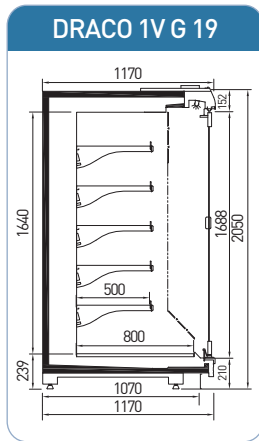

# LIBRA ▶ LEPUS

LIBRA	Temperature	Length (mm)						
		1250	1875	2500	3750	1875 Head	2200 Head	2500 Head
D32 / D45 SL	M2 (-1 / +7°C)	◆	◆	◆	◆	◆	◆	◆
M32 / M45 SL	M2 (-1 / +7°C)	◆	◆	◆	◆	◆	◆	◆
G32 / G45 SL	M2 (-1 / +7°C)	◆	◆	◆	◆			◆
D32 / D45 PE	M1 (-1 / +5°C)	◆	◆	◆	◆	◆	◆	
M32 / M45 PE	M1 (-1 / +5°C)	◆	◆	◆	◆	◆	◆	◆
G32 / G45 PE	M1 (-1 / +5°C)	◆	◆	◆	◆			◆
D32 / D45 SM	H1 (+1 / +10°C)	◆	◆	◆	◆	◆	◆	◆
M32 / M45 SM	H1 (+1 / +10°C)	◆	◆	◆	◆	◆	◆	◆
G32 / G45 SM	H1 (+1 / +10°C)	◆	◆	◆	◆			◆
Side wall thickness (mm)		40						

LEPUS	Temperature	Length (mm)						
		1250	1875	2500	3750	1875 Head	2200 Head	2500 Head
D32 / D45 SL	M2 (-1 / +7°C)	♦	♦	♦	♦	♦	♦	♦
M32 / M45 SL	M2 (-1 / +7°C)	♦	♦	♦	♦	♦	♦	♦
G32 / G45 SL	M2 (-1 / +7°C)	♦	♦	♦	♦			♦
D32 / D45 PE	M1 (-1 / +5°C)	♦	♦	♦	♦	♦	♦	♦
M32 / M45 PE	M1 (-1 / +5°C)	♦	♦	♦	♦	♦	♦	♦
G32 / G45 PE	M1 (-1 / +5°C)	♦	♦	♦	♦			♦
D32 / D45 SM	H1 (+1 / +10°C)	♦	♦	♦	♦	♦	♦	♦
M32 / M45 SM	H1 (+1 / +10°C)	♦	♦	♦	♦	♦	♦	♦
G32 / G45 SM	H1 (+1 / +10°C)	♦	♦	♦	♦			♦
Side wall thickness (mm)		40						

LIBRA XD 32	Temperature	Length (mm)			
		1250	1875	2500	3750
XD32 SL	M2 (-1 / +7°C)	◆	◆	◆	◆
XD32 PE	M1 (-1 / +5°C)	◆	◆	◆	◆
XD32 SM	H1 (+1 / +10°C)	◆	◆	◆	◆
Side wall thickness (mm)		40			

- ▶ TEKSO teknik özellikler ve aksesuarları değiştirme hakkını saklı tutar.
- ▶ TEKSO reserves the right to change any technical details or accessories without previous notice.

# DRACO ▶ DORADO

DRACO	Temperature	Length (mm)						
		1250	1875	2500	3750	1875 Head	2200 Head	2500 Head
D19 / D29 SL	M2 (-1 / +7 °C)	◆	◆	◆	◆	◆	◆	◆
M19 / M29 SL	M2 (-1 / +7 °C)	◆	◆	◆	◆		◆	◆
G19 / G29 SL	M2 (-1 / +7 °C)	◆	◆	◆	◆			◆
D19 / D29 PE	M1 (-1 / +5 °C)	◆	◆	◆	◆	◆	◆	◆
M19 / M29 PE	M1 (-1 / +5 °C)	◆	◆	◆	◆		◆	◆
G19 / G29 PE	M1 (-1 / +5 °C)	◆	◆	◆	◆			◆
D19 / D29 SM	H1 (+1 / +10 °C)	◆	◆	◆	◆	◆	◆	◆
M19 / M29 SM	H1 (+1 / +10 °C)	◆	◆	◆	◆		◆	◆
G19 / G29 SM	H1 (+1 / +10 °C)	◆	◆	◆	◆			◆
G 19 LIFT	M2 (-1 / +7 °C)	◆	◆	◆	◆			
Side wall thickness (mm)								