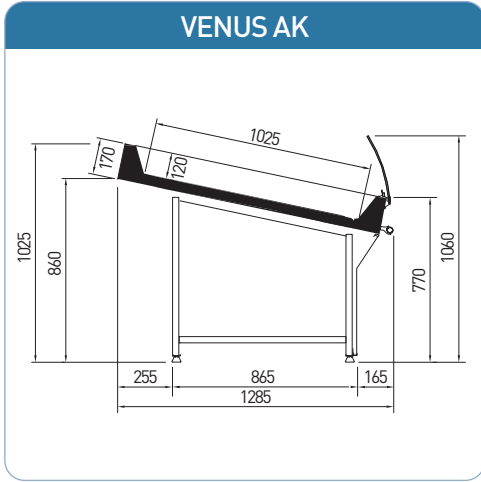

# ► POLARIS

	Length (mm)
<b>POLARIS</b>	1100
Temperature	M1 (-1 / +5°C); M2 (-1 / +7°C)

- TEKSO teknik özellikler ve aksesuarları değiştirme hakkını saklı tutar.
- TEKSO reserves the right to change any technical details or accessories without previous notice.

# ▶ VENUS

<b>VENUS</b>	Length (mm)
	1250
Temperature	M1 (-1 / +5°C)

- TEKSO teknik özellikler ve aksesuarları değiştirme hakkını saklı tutar.
- TEKSO reserves the right to change any technical details or accessories without previous notice.