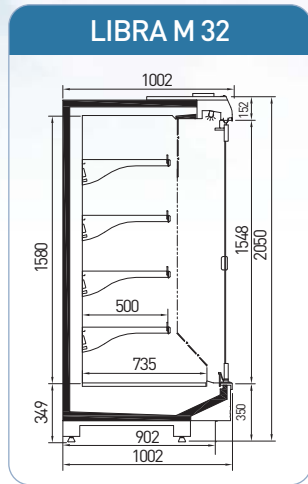

# LIBRA ▶ LEPUS

LIBRA	Temperature	Length (mm)						
		1250	1875	2500	3750	1875 Head	2200 Head	2500 Head
D32 / D45 SL	M2 (-1 / +7°C)	◆	◆	◆	◆	◆	◆	◆
M32 / M45 SL	M2 (-1 / +7°C)	◆	◆	◆	◆	◆	◆	◆
G32 / G45 SL	M2 (-1 / +7°C)	◆	◆	◆	◆			◆
D32 / D45 PE	M1 (-1 / +5°C)	◆	◆	◆	◆	◆	◆	
M32 / M45 PE	M1 (-1 / +5°C)	◆	◆	◆	◆	◆	◆	◆
G32 / G45 PE	M1 (-1 / +5°C)	◆	◆	◆	◆			◆
D32 / D45 SM	H1 (+1 / +10°C)	◆	◆	◆	◆	◆	◆	◆
M32 / M45 SM	H1 (+1 / +10°C)	◆	◆	◆	◆	◆	◆	◆
G32 / G45 SM	H1 (+1 / +10°C)	◆	◆	◆	◆			◆
Side wall thickness (mm)		40						

LEPUS	Temperature	Length (mm)						
		1250	1875	2500	3750	1875 Head	2200 Head	2500 Head
D32 / D45 SL	M2 (-1 / +7°C)	♦	♦	♦	♦	♦	♦	♦
M32 / M45 SL	M2 (-1 / +7°C)	♦	♦	♦	♦	♦	♦	♦
G32 / G45 SL	M2 (-1 / +7°C)	♦	♦	♦	♦			♦
D32 / D45 PE	M1 (-1 / +5°C)	♦	♦	♦	♦	♦	♦	♦
M32 / M45 PE	M1 (-1 / +5°C)	♦	♦	♦	♦	♦	♦	♦
G32 / G45 PE	M1 (-1 / +5°C)	♦	♦	♦	♦			♦
D32 / D45 SM	H1 (+1 / +10°C)	♦	♦	♦	♦	♦	♦	♦
M32 / M45 SM	H1 (+1 / +10°C)	♦	♦	♦	♦	♦	♦	♦
G32 / G45 SM	H1 (+1 / +10°C)	♦	♦	♦	♦			♦
Side wall thickness (mm)		40						

LIBRA XD 32	Temperature	Length (mm)			
		1250	1875	2500	3750
XD32 SL	M2 (-1 / +7°C)	◆	◆	◆	◆
XD32 PE	M1 (-1 / +5°C)	◆	◆	◆	◆
XD32 SM	H1 (+1 / +10°C)	◆	◆	◆	◆
Side wall thickness (mm)		40			

- ▶ TEKSO teknik özellikler ve aksesuarları değiştirme hakkını saklı tutar.
- ▶ TEKSO reserves the right to change any technical details or accessories without previous notice.

# DRACO ▶ DORADO

DRACO	Temperature	Length (mm)						
		1250	1875	2500	3750	1875 Head	2200 Head	2500 Head
D19 / D29 SL	M2 (-1 / +7 °C)	◆	◆	◆	◆	◆	◆	◆
M19 / M29 SL	M2 (-1 / +7 °C)	◆	◆	◆	◆		◆	◆
G19 / G29 SL	M2 (-1 / +7 °C)	◆	◆	◆	◆			◆
D19 / D29 PE	M1 (-1 / +5 °C)	◆	◆	◆	◆	◆	◆	◆
M19 / M29 PE	M1 (-1 / +5 °C)	◆	◆	◆	◆		◆	◆
G19 / G29 PE	M1 (-1 / +5 °C)	◆	◆	◆	◆			◆
D19 / D29 SM	H1 (+1 / +10 °C)	◆	◆	◆	◆	◆	◆	◆
M19 / M29 SM	H1 (+1 / +10 °C)	◆	◆	◆	◆		◆	◆
G19 / G29 SM	H1 (+1 / +10 °C)	◆	◆	◆	◆			◆
G 19 LIFT	M2 (-1 / +7 °C)	◆	◆	◆	◆			
Side wall thickness (mm)								