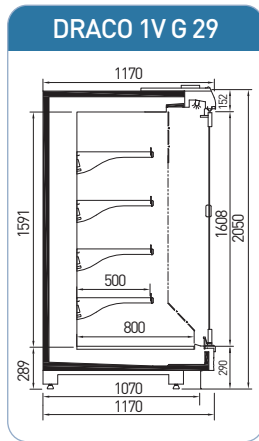

# LIBRA ▶ LEPUS

LIBRA	Temperature	Length (mm)						
		1250	1875	2500	3750	1875 Head	2200 Head	2500 Head
D32 / D45 SL	M2 (-1 / +7°C)	◆	◆	◆	◆	◆	◆	◆
M32 / M45 SL	M2 (-1 / +7°C)	◆	◆	◆	◆	◆	◆	◆
G32 / G45 SL	M2 (-1 / +7°C)	◆	◆	◆	◆			◆
D32 / D45 PE	M1 (-1 / +5°C)	◆	◆	◆	◆	◆	◆	
M32 / M45 PE	M1 (-1 / +5°C)	◆	◆	◆	◆	◆	◆	◆
G32 / G45 PE	M1 (-1 / +5°C)	◆	◆	◆	◆			◆
D32 / D45 SM	H1 (+1 / +10°C)	◆	◆	◆	◆	◆	◆	◆
M32 / M45 SM	H1 (+1 / +10°C)	◆	◆	◆	◆	◆	◆	◆
G32 / G45 SM	H1 (+1 / +10°C)	◆	◆	◆	◆			◆
Side wall thickness (mm)		40						

LEPUS	Temperature	Length (mm)						
		1250	1875	2500	3750	1875 Head	2200 Head	2500 Head
D32 / D45 SL	M2 (-1 / +7°C)	♦	♦	♦	♦	♦	♦	♦
M32 / M45 SL	M2 (-1 / +7°C)	♦	♦	♦	♦	♦	♦	♦
G32 / G45 SL	M2 (-1 / +7°C)	♦	♦	♦	♦			♦
D32 / D45 PE	M1 (-1 / +5°C)	♦	♦	♦	♦	♦	♦	♦
M32 / M45 PE	M1 (-1 / +5°C)	♦	♦	♦	♦	♦	♦	♦
G32 / G45 PE	M1 (-1 / +5°C)	♦	♦	♦	♦			♦
D32 / D45 SM	H1 (+1 / +10°C)	♦	♦	♦	♦	♦	♦	♦
M32 / M45 SM	H1 (+1 / +10°C)	♦	♦	♦	♦	♦	♦	♦
G32 / G45 SM	H1 (+1 / +10°C)	♦	♦	♦	♦			♦
Side wall thickness (mm)		40						

LIBRA XD 32	Temperature	Length (mm)			
		1250	1875	2500	3750
XD32 SL	M2 (-1 / +7°C)	◆	◆	◆	◆
XD32 PE	M1 (-1 / +5°C)	◆	◆	◆	◆
XD32 SM	H1 (+1 / +10°C)	◆	◆	◆	◆
Side wall thickness (mm)		40			

- ▶ TEKSO teknik özellikler ve aksesuarları değiştirme hakkını saklı tutar.
- ▶ TEKSO reserves the right to change any technical details or accessories without previous notice.

# DRACO ▶ DORADO

DRACO	Temperature	Length (mm)						
		1250	1875	2500	3750	1875 Head	2200 Head	2500 Head
D19 / D29 SL	M2 (-1 / +7 °C)	◆	◆	◆	◆	◆	◆	◆
M19 / M29 SL	M2 (-1 / +7 °C)	◆	◆	◆	◆		◆	◆
G19 / G29 SL	M2 (-1 / +7 °C)	◆	◆	◆	◆			◆
D19 / D29 PE	M1 (-1 / +5 °C)	◆	◆	◆	◆	◆	◆	◆
M19 / M29 PE	M1 (-1 / +5 °C)	◆	◆	◆	◆		◆	◆
G19 / G29 PE	M1 (-1 / +5 °C)	◆	◆	◆	◆			◆
D19 / D29 SM	H1 (+1 / +10 °C)	◆	◆	◆	◆	◆	◆	◆
M19 / M29 SM	H1 (+1 / +10 °C)	◆	◆	◆	◆		◆	◆
G19 / G29 SM	H1 (+1 / +10 °C)	◆	◆	◆	◆			◆
G 19 LIFT	M2 (-1 / +7 °C)	◆	◆	◆	◆			
Side wall thickness (mm)								