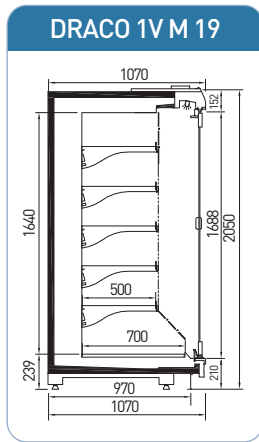

# LIBRA ▶ LEPUS

LIBRA	Temperature	Length (mm)						
		1250	1875	2500	3750	1875 Head	2200 Head	2500 Head
D32 / D45 SL	M2 (-1 / +7°C)	◆	◆	◆	◆	◆	◆	◆
M32 / M45 SL	M2 (-1 / +7°C)	◆	◆	◆	◆	◆	◆	◆
G32 / G45 SL	M2 (-1 / +7°C)	◆	◆	◆	◆			◆
D32 / D45 PE	M1 (-1 / +5°C)	◆	◆	◆	◆	◆	◆	
M32 / M45 PE	M1 (-1 / +5°C)	◆	◆	◆	◆	◆	◆	◆
G32 / G45 PE	M1 (-1 / +5°C)	◆	◆	◆	◆			◆
D32 / D45 SM	H1 (+1 / +10°C)	◆	◆	◆	◆	◆	◆	◆
M32 / M45 SM	H1 (+1 / +10°C)	◆	◆	◆	◆	◆	◆	◆
G32 / G45 SM	H1 (+1 / +10°C)	◆	◆	◆	◆			◆
Side wall thickness (mm)		40						

LEPUS	Temperature	Length (mm)						
		1250	1875	2500	3750	1875 Head	2200 Head	2500 Head
D32 / D45 SL	M2 (-1 / +7°C)	♦	♦	♦	♦	♦	♦	♦
M32 / M45 SL	M2 (-1 / +7°C)	♦	♦	♦	♦	♦	♦	♦
G32 / G45 SL	M2 (-1 / +7°C)	♦	♦	♦	♦			♦
D32 / D45 PE	M1 (-1 / +5°C)	♦	♦	♦	♦	♦	♦	♦
M32 / M45 PE	M1 (-1 / +5°C)	♦	♦	♦	♦	♦	♦	♦
G32 / G45 PE	M1 (-1 / +5°C)	♦	♦	♦	♦			♦
D32 / D45 SM	H1 (+1 / +10°C)	♦	♦	♦	♦	♦	♦	♦
M32 / M45 SM	H1 (+1 / +10°C)	♦	♦	♦	♦	♦	♦	♦
G32 / G45 SM	H1 (+1 / +10°C)	♦	♦	♦	♦			♦
Side wall thickness (mm)		40						

LIBRA XD 32	Temperature	Length (mm)			
		1250	1875	2500	3750
XD32 SL	M2 (-1 / +7°C)	◆	◆	◆	◆
XD32 PE	M1 (-1 / +5°C)	◆	◆	◆	◆
XD32 SM	H1 (+1 / +10°C)	◆	◆	◆	◆
Side wall thickness (mm)		40			

- ▶ TEKSO teknik özellikler ve aksesuarları değiştirme hakkını saklı tutar.
- ▶ TEKSO reserves the right to change any technical details or accessories without previous notice.

# DRACO ▶ DORADO

DRACO	Temperature	Length (mm)						
		1250	1875	2500	3750	1875 Head	2200 Head	2500 Head
D19 / D29 SL	M2 (-1 / +7 °C)	◆	◆	◆	◆	◆	◆	◆
M19 / M29 SL	M2 (-1 / +7 °C)	◆	◆	◆	◆		◆	◆
G19 / G29 SL	M2 (-1 / +7 °C)	◆	◆	◆	◆			◆
D19 / D29 PE	M1 (-1 / +5 °C)	◆	◆	◆	◆	◆	◆	◆
M19 / M29 PE	M1 (-1 / +5 °C)	◆	◆	◆	◆		◆	◆
G19 / G29 PE	M1 (-1 / +5 °C)	◆	◆	◆	◆			◆
D19 / D29 SM	H1 (+1 / +10 °C)	◆	◆	◆	◆	◆	◆	◆
M19 / M29 SM	H1 (+1 / +10 °C)	◆	◆	◆	◆		◆	◆
G19 / G29 SM	H1 (+1 / +10 °C)	◆	◆	◆	◆			◆
G 19 LIFT	M2 (-1 / +7 °C)	◆	◆	◆	◆			
Side wall thickness (mm)								