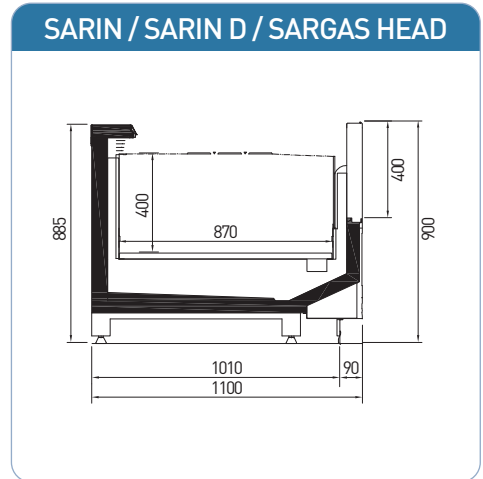

SARIN	Length (mm)			
	1875	2500	3750	2000^{Head}
Side wall thickness (mm)	62			
Temperature	L1 (-15 / -18°C); L2 (-12 / -18°C)			

SARGAS	Length (mm)				
	1875	2500	3750	2275^{Head}	2625^{Head}
Side wall thickness (mm)	62				
Temperature	L1 (-15 / -18°C); L2 (-12 / -18°C)				

SARIN D	Length (mm)			
	1875	2500	3750	1500^{Head}
Side wall thickness (mm)	62			
Temperature	L1 (-15 / -18°C); L2 (-12 / -18°C)			

- TEKSO teknik özellikler ve aksesuarları değiştirme hakkını saklı tutar.
- TEKSO reserves the right to change any technical details or accessories without previous notice.