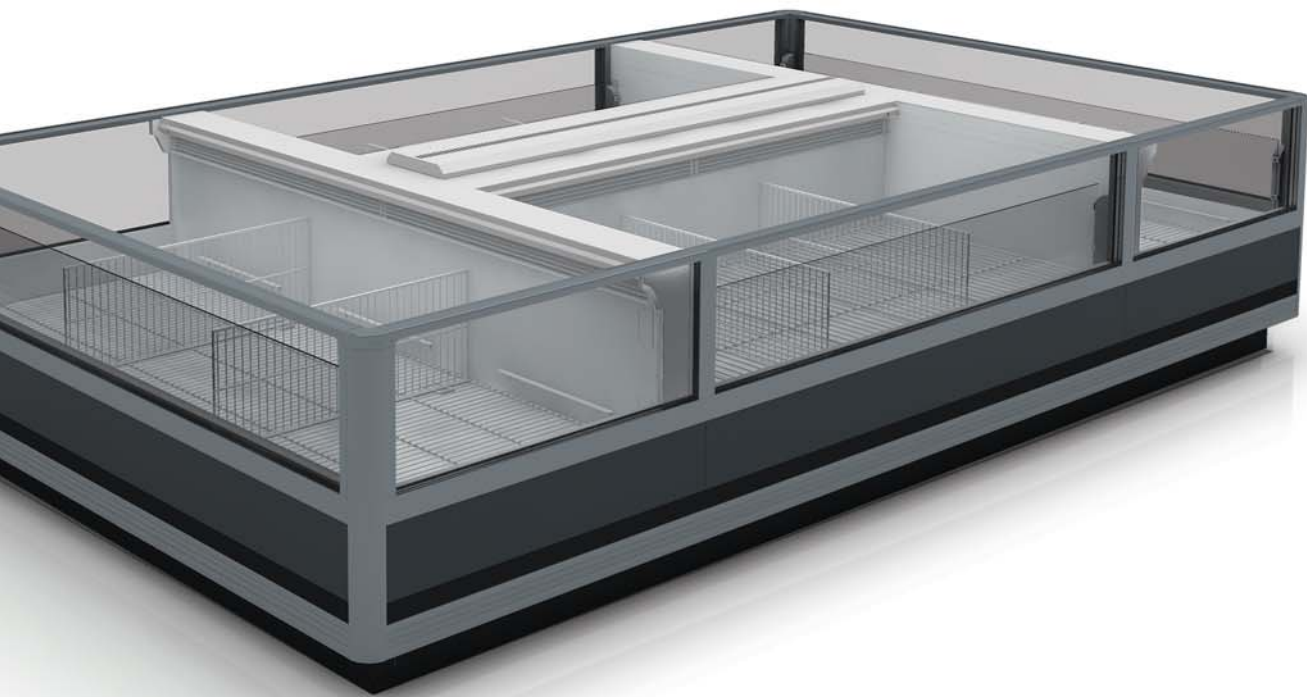

SARIN ▶ SARGAS