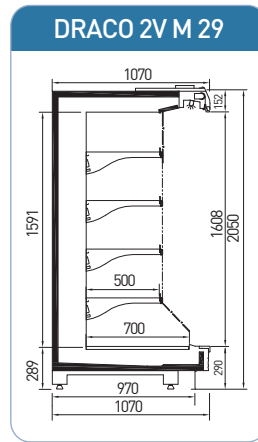

# LIBRA ▶ LEPUS

LIBRA	Temperature	Length (mm)						
		1250	1875	2500	3750	1875 Head	2200 Head	2500 Head
D32 / D45 SL	M2 (-1 / +7°C)	◆	◆	◆	◆	◆	◆	◆
M32 / M45 SL	M2 (-1 / +7°C)	◆	◆	◆	◆	◆	◆	◆
G32 / G45 SL	M2 (-1 / +7°C)	◆	◆	◆	◆			◆
D32 / D45 PE	M1 (-1 / +5°C)	◆	◆	◆	◆	◆	◆	
M32 / M45 PE	M1 (-1 / +5°C)	◆	◆	◆	◆	◆	◆	◆
G32 / G45 PE	M1 (-1 / +5°C)	◆	◆	◆	◆			◆
D32 / D45 SM	H1 (+1 / +10°C)	◆	◆	◆	◆	◆	◆	◆
M32 / M45 SM	H1 (+1 / +10°C)	◆	◆	◆	◆	◆	◆	◆
G32 / G45 SM	H1 (+1 / +10°C)	◆	◆	◆	◆			◆
Side wall thickness (mm)		40						

LEPUS	Temperature	Length (mm)						
		1250	1875	2500	3750	1875 Head	2200 Head	2500 Head
D32 / D45 SL	M2 (-1 / +7°C)	♦	♦	♦	♦	♦	♦	♦
M32 / M45 SL	M2 (-1 / +7°C)	♦	♦	♦	♦	♦	♦	♦
G32 / G45 SL	M2 (-1 / +7°C)	♦	♦	♦	♦			♦
D32 / D45 PE	M1 (-1 / +5°C)	♦	♦	♦	♦	♦	♦	♦
M32 / M45 PE	M1 (-1 / +5°C)	♦	♦	♦	♦	♦	♦	♦
G32 / G45 PE	M1 (-1 / +5°C)	♦	♦	♦	♦			♦
D32 / D45 SM	H1 (+1 / +10°C)	♦	♦	♦	♦	♦	♦	♦
M32 / M45 SM	H1 (+1 / +10°C)	♦	♦	♦	♦	♦	♦	♦
G32 / G45 SM	H1 (+1 / +10°C)	♦	♦	♦	♦			♦
Side wall thickness (mm)		40						

LIBRA XD 32	Temperature	Length (mm)			
		1250	1875	2500	3750
XD32 SL	M2 (-1 / +7°C)	◆	◆	◆	◆
XD32 PE	M1 (-1 / +5°C)	◆	◆	◆	◆
XD32 SM	H1 (+1 / +10°C)	◆	◆	◆	◆
Side wall thickness (mm)		40			

- ▶ TEKSO teknik özellikler ve aksesuarları değiştirme hakkını saklı tutar.
- ▶ TEKSO reserves the right to change any technical details or accessories without previous notice.

# DRACO ▶ DORADO

DRACO	Temperature	Length (mm)						
		1250	1875	2500	3750	1875 Head	2200 Head	2500 Head
D19 / D29 SL	M2 (-1 / +7 °C)	◆	◆	◆	◆	◆	◆	◆
M19 / M29 SL	M2 (-1 / +7 °C)	◆	◆	◆	◆		◆	◆
G19 / G29 SL	M2 (-1 / +7 °C)	◆	◆	◆	◆			◆
D19 / D29 PE	M1 (-1 / +5 °C)	◆	◆	◆	◆	◆	◆	◆
M19 / M29 PE	M1 (-1 / +5 °C)	◆	◆	◆	◆		◆	◆
G19 / G29 PE	M1 (-1 / +5 °C)	◆	◆	◆	◆			◆
D19 / D29 SM	H1 (+1 / +10 °C)	◆	◆	◆	◆	◆	◆	◆
M19 / M29 SM	H1 (+1 / +10 °C)	◆	◆	◆	◆		◆	◆
G19 / G29 SM	H1 (+1 / +10 °C)	◆	◆	◆	◆			◆
G 19 LIFT	M2 (-1 / +7 °C)	◆	◆	◆	◆			
Side wall thickness (mm)								