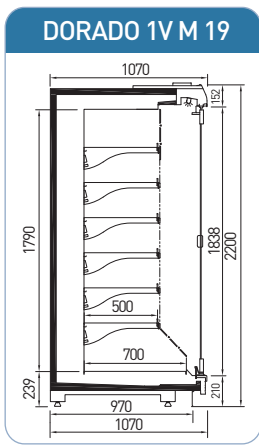

LEPUS	Temperature	Length (mm)						
		1250	1875	2500	3750	1875 Head	2200 Head	2500 Head
D32 / D45 SL	M2 (-1 / +7°C)	♦	♦	♦	♦	♦	♦	♦
M32 / M45 SL	M2 (-1 / +7°C)	♦	♦	♦	♦	♦	♦	♦
G32 / G45 SL	M2 (-1 / +7°C)	♦	♦	♦	♦			♦
D32 / D45 PE	M1 (-1 / +5°C)	♦	♦	♦	♦	♦	♦	♦
M32 / M45 PE	M1 (-1 / +5°C)	♦	♦	♦	♦	♦	♦	♦
G32 / G45 PE	M1 (-1 / +5°C)	♦	♦	♦	♦			♦
D32 / D45 SM	H1 (+1 / +10°C)	♦	♦	♦	♦	♦	♦	♦
M32 / M45 SM	H1 (+1 / +10°C)	♦	♦	♦	♦	♦	♦	♦
G32 / G45 SM	H1 (+1 / +10°C)	♦	♦	♦	♦			♦
Side wall thickness (mm)		40						

LIBRA XD 32	Temperature	Length (mm)			
		1250	1875	2500	3750
XD32 SL	M2 (-1 / +7°C)	◆	◆	◆	◆
XD32 PE	M1 (-1 / +5°C)	◆	◆	◆	◆
XD32 SM	H1 (+1 / +10°C)	◆	◆	◆	◆
Side wall thickness (mm)		40			

- ▶ TEKSO teknik özellikler ve aksesuarları değiştirme hakkını saklı tutar.
- ▶ TEKSO reserves the right to change any technical details or accessories without previous notice.

# DRACO ▶ DORADO

DRACO	Temperature	Length (mm)						
		1250	1875	2500	3750	1875 Head	2200 Head	2500 Head
D19 / D29 SL	M2 (-1 / +7 °C)	◆	◆	◆	◆	◆	◆	◆
M19 / M29 SL	M2 (-1 / +7 °C)	◆	◆	◆	◆		◆	◆
G19 / G29 SL	M2 (-1 / +7 °C)	◆	◆	◆	◆			◆
D19 / D29 PE	M1 (-1 / +5 °C)	◆	◆	◆	◆	◆	◆	◆
M19 / M29 PE	M1 (-1 / +5 °C)	◆	◆	◆	◆		◆	◆
G19 / G29 PE	M1 (-1 / +5 °C)	◆	◆	◆	◆			◆
D19 / D29 SM	H1 (+1 / +10 °C)	◆	◆	◆	◆	◆	◆	◆
M19 / M29 SM	H1 (+1 / +10 °C)	◆	◆	◆	◆		◆	◆
G19 / G29 SM	H1 (+1 / +10 °C)	◆	◆	◆	◆			◆
G 19 LIFT	M2 (-1 / +7 °C)	◆	◆	◆	◆			
Side wall thickness (mm)								

DORADO	Temperature	Length (mm)						
		1250	1875	2500	3750	1875 Head	2200 Head	2500 Head
D19 / D29 SL	M2 (-1 / +7 °C)	◆	◆	◆	◆	◆	◆	◆
M19 / M29 SL	M2 (-1 / +7 °C)	◆	◆	◆	◆		◆	◆
G19 / G29 SL	M2 (-1 / +7 °C)	◆	◆	◆	◆			◆
D19 / D29 PE	M1 (-1 / +5 °C)	◆	◆	◆	◆	◆	◆	◆
M19 / M29 PE	M1 (-1 / +5 °C)	◆	◆	◆	◆		◆	◆
G19 / G29 PE	M1 (-1 / +5 °C)	◆	◆	◆	◆			◆
D19 / D29 SM	H1 (+1 / +10 °C)	◆	◆	◆	◆	◆	◆	◆
M19 / M29 SM	H1 (+1 / +10 °C)	◆	◆	◆	◆		◆	◆
G19 / G29 SM	H1 (+1 / +10 °C)	◆	◆	◆	◆			◆
G 19 LIFT	M2 (-1 / +7 °C)	◆	◆	◆	◆			
Side wall thickness (mm)		40						