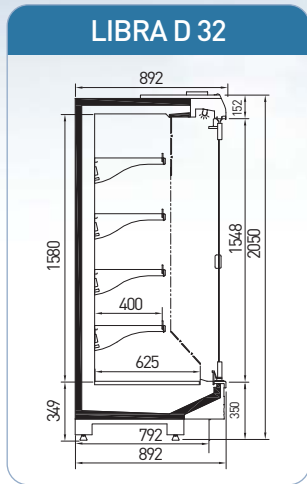

# LIBRA ▶ LEPUS

LIBRA	Temperature	Length (mm)						
		1250	1875	2500	3750	1875 Head	2200 Head	2500 Head
D32 / D45 SL	M2 (-1 / +7°C)	◆	◆	◆	◆	◆	◆	◆
M32 / M45 SL	M2 (-1 / +7°C)	◆	◆	◆	◆	◆	◆	◆
G32 / G45 SL	M2 (-1 / +7°C)	◆	◆	◆	◆			◆
D32 / D45 PE	M1 (-1 / +5°C)	◆	◆	◆	◆	◆	◆	
M32 / M45 PE	M1 (-1 / +5°C)	◆	◆	◆	◆	◆	◆	◆
G32 / G45 PE	M1 (-1 / +5°C)	◆	◆	◆	◆			◆
D32 / D45 SM	H1 (+1 / +10°C)	◆	◆	◆	◆	◆	◆	◆
M32 / M45 SM	H1 (+1 / +10°C)	◆	◆	◆	◆	◆	◆	◆
G32 / G45 SM	H1 (+1 / +10°C)	◆	◆	◆	◆			◆
Side wall thickness (mm)		40						

LEPUS	Temperature	Length (mm)						
		1250	1875	2500	3750	1875 Head	2200 Head	2500 Head
D32 / D45 SL	M2 (-1 / +7°C)	♦	♦	♦	♦	♦	♦	♦
M32 / M45 SL	M2 (-1 / +7°C)	♦	♦	♦	♦	♦	♦	♦
G32 / G45 SL	M2 (-1 / +7°C)	♦	♦	♦	♦			♦
D32 / D45 PE	M1 (-1 / +5°C)	♦	♦	♦	♦	♦	♦	♦
M32 / M45 PE	M1 (-1 / +5°C)	♦	♦	♦	♦	♦	♦	♦
G32 / G45 PE	M1 (-1 / +5°C)	♦	♦	♦	♦			♦
D32 / D45 SM	H1 (+1 / +10°C)	♦	♦	♦	♦	♦	♦	♦
M32 / M45 SM	H1 (+1 / +10°C)	♦	♦	♦	♦	♦	♦	♦
G32 / G45 SM	H1 (+1 / +10°C)	♦	♦	♦	♦			♦
Side wall thickness (mm)		40						

LIBRA XD 32	Temperature	Length (mm)			
		1250	1875	2500	3750
XD32 SL	M2 (-1 / +7°C)	◆	◆	◆	◆
XD32 PE	M1 (-1 / +5°C)	◆	◆	◆	◆
XD32 SM	H1 (+1 / +10°C)	◆	◆	◆	◆
Side wall thickness (mm)		40			

- ▶ TEKSO teknik özellikler ve aksesuarları değiştirme hakkını saklı tutar.
- ▶ TEKSO reserves the right to change any technical details or accessories without previous notice.

# DRACO ▶ DORADO

DRACO	Temperature	Length (mm)						
		1250	1875	2500	3750	1875 Head	2200 Head	2500 Head
D19 / D29 SL	M2 (-1 / +7 °C)	◆	◆	◆	◆	◆	◆	◆
M19 / M29 SL	M2 (-1 / +7 °C)	◆	◆	◆	◆		◆	◆
G19 / G29 SL	M2 (-1 / +7 °C)	◆	◆	◆	◆			◆
D19 / D29 PE	M1 (-1 / +5 °C)	◆	◆	◆	◆	◆	◆	◆
M19 / M29 PE	M1 (-1 / +5 °C)	◆	◆	◆	◆		◆	◆
G19 / G29 PE	M1 (-1 / +5 °C)	◆	◆	◆	◆			◆
D19 / D29 SM	H1 (+1 / +10 °C)	◆	◆	◆	◆	◆	◆	◆
M19 / M29 SM	H1 (+1 / +10 °C)	◆	◆	◆	◆		◆	◆
G19 / G29 SM	H1 (+1 / +10 °C)	◆	◆	◆	◆			◆
G 19 LIFT	M2 (-1 / +7 °C)	◆	◆	◆	◆			
Side wall thickness (mm)								