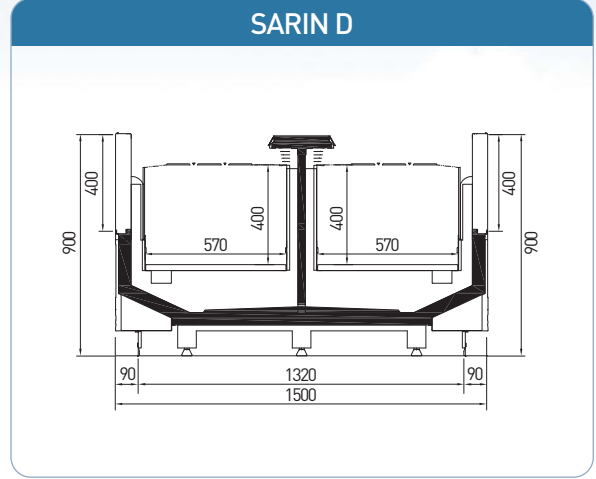

# SPECTRA ▶ SPICA

SPECTRA	Length (mm)		
	1875	2500	3750
Side wall thickness (mm)	50		62
Temperature	L1 (-15 / -18 °C); L2 (-12 / -18 °C)		

SPICA	Length (mm)		
	1875	2500	3750
Side wall thickness (mm)	50		62
Temperature	L1 (-15 / -18 °C); L2 (-12 / -18 °C)		

# SARIN ▶ SARGAS

SARIN	Length (mm)			
	1875	2500	3750	2000 <sup>Head</sup>
Side wall thickness (mm)	62			
Temperature	L1 (-15 / -18°C); L2 (-12 / -18°C)			

SARGAS	Length (mm)				
	1875	2500	3750	2275 <sup>Head</sup>	2625 <sup>Head</sup>
Side wall thickness (mm)	62				
Temperature	L1 (-15 / -18°C); L2 (-12 / -18°C)				