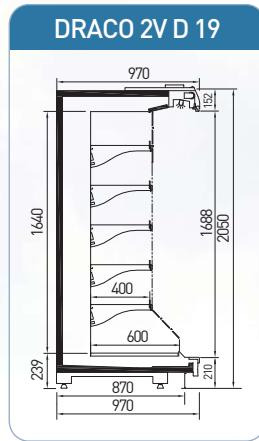

# LIBRA ▶ LEPUS

LIBRA	Temperature	Length (mm)						
		1250	1875	2500	3750	1875 Head	2200 Head	2500 Head
D32 / D45 SL	M2 (-1 / +7°C)	◆	◆	◆	◆	◆	◆	◆
M32 / M45 SL	M2 (-1 / +7°C)	◆	◆	◆	◆	◆	◆	◆
G32 / G45 SL	M2 (-1 / +7°C)	◆	◆	◆	◆			◆
D32 / D45 PE	M1 (-1 / +5°C)	◆	◆	◆	◆	◆	◆	
M32 / M45 PE	M1 (-1 / +5°C)	◆	◆	◆	◆	◆	◆	◆
G32 / G45 PE	M1 (-1 / +5°C)	◆	◆	◆	◆			◆
D32 / D45 SM	H1 (+1 / +10°C)	◆	◆	◆	◆	◆	◆	◆
M32 / M45 SM	H1 (+1 / +10°C)	◆	◆	◆	◆	◆	◆	◆
G32 / G45 SM	H1 (+1 / +10°C)	◆	◆	◆	◆			◆
Side wall thickness (mm)		40						

LEPUS	Temperature	Length (mm)						
		1250	1875	2500	3750	1875 Head	2200 Head	2500 Head
D32 / D45 SL	M2 (-1 / +7°C)	♦	♦	♦	♦	♦	♦	♦
M32 / M45 SL	M2 (-1 / +7°C)	♦	♦	♦	♦	♦	♦	♦
G32 / G45 SL	M2 (-1 / +7°C)	♦	♦	♦	♦			♦
D32 / D45 PE	M1 (-1 / +5°C)	♦	♦	♦	♦	♦	♦	♦
M32 / M45 PE	M1 (-1 / +5°C)	♦	♦	♦	♦	♦	♦	♦
G32 / G45 PE	M1 (-1 / +5°C)	♦	♦	♦	♦			♦
D32 / D45 SM	H1 (+1 / +10°C)	♦	♦	♦	♦	♦	♦	♦
M32 / M45 SM	H1 (+1 / +10°C)	♦	♦	♦	♦	♦	♦	♦
G32 / G45 SM	H1 (+1 / +10°C)	♦	♦	♦	♦			♦
Side wall thickness (mm)		40						

LIBRA XD 32	Temperature	Length (mm)			
		1250	1875	2500	3750
XD32 SL	M2 (-1 / +7°C)	◆	◆	◆	◆
XD32 PE	M1 (-1 / +5°C)	◆	◆	◆	◆
XD32 SM	H1 (+1 / +10°C)	◆	◆	◆	◆
Side wall thickness (mm)		40			

- ▶ TEKSO teknik özellikler ve aksesuarları değiştirme hakkını saklı tutar.
- ▶ TEKSO reserves the right to change any technical details or accessories without previous notice.

# DRACO ▶ DORADO

DRACO	Temperature	Length (mm)						
		1250	1875	2500	3750	1875 Head	2200 Head	2500 Head
D19 / D29 SL	M2 (-1 / +7 °C)	◆	◆	◆	◆	◆	◆	◆
M19 / M29 SL	M2 (-1 / +7 °C)	◆	◆	◆	◆		◆	◆
G19 / G29 SL	M2 (-1 / +7 °C)	◆	◆	◆	◆			◆
D19 / D29 PE	M1 (-1 / +5 °C)	◆	◆	◆	◆	◆	◆	◆
M19 / M29 PE	M1 (-1 / +5 °C)	◆	◆	◆	◆		◆	◆
G19 / G29 PE	M1 (-1 / +5 °C)	◆	◆	◆	◆			◆
D19 / D29 SM	H1 (+1 / +10 °C)	◆	◆	◆	◆	◆	◆	◆
M19 / M29 SM	H1 (+1 / +10 °C)	◆	◆	◆	◆		◆	◆
G19 / G29 SM	H1 (+1 / +10 °C)	◆	◆	◆	◆			◆
G 19 LIFT	M2 (-1 / +7 °C)	◆	◆	◆	◆			
Side wall thickness (mm)								