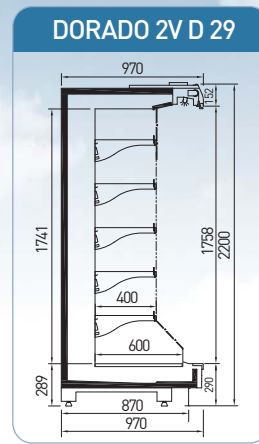

LEPUS	Temperature	Length (mm)						
		1250	1875	2500	3750	1875 Head	2200 Head	2500 Head
D32 / D45 SL	M2 (-1 / +7°C)	♦	♦	♦	♦	♦	♦	♦
M32 / M45 SL	M2 (-1 / +7°C)	♦	♦	♦	♦	♦	♦	♦
G32 / G45 SL	M2 (-1 / +7°C)	♦	♦	♦	♦			♦
D32 / D45 PE	M1 (-1 / +5°C)	♦	♦	♦	♦	♦	♦	♦
M32 / M45 PE	M1 (-1 / +5°C)	♦	♦	♦	♦	♦	♦	♦
G32 / G45 PE	M1 (-1 / +5°C)	♦	♦	♦	♦			♦
D32 / D45 SM	H1 (+1 / +10°C)	♦	♦	♦	♦	♦	♦	♦
M32 / M45 SM	H1 (+1 / +10°C)	♦	♦	♦	♦	♦	♦	♦
G32 / G45 SM	H1 (+1 / +10°C)	♦	♦	♦	♦			♦
Side wall thickness (mm)		40						

LIBRA XD 32	Temperature	Length (mm)			
		1250	1875	2500	3750
XD32 SL	M2 (-1 / +7°C)	◆	◆	◆	◆
XD32 PE	M1 (-1 / +5°C)	◆	◆	◆	◆
XD32 SM	H1 (+1 / +10°C)	◆	◆	◆	◆
Side wall thickness (mm)		40			

- ▶ TEKSO teknik özellikler ve aksesuarları değiştirme hakkını saklı tutar.
- ▶ TEKSO reserves the right to change any technical details or accessories without previous notice.

# DRACO ▶ DORADO

DRACO	Temperature	Length (mm)						
		1250	1875	2500	3750	1875 Head	2200 Head	2500 Head
D19 / D29 SL	M2 (-1 / +7 °C)	◆	◆	◆	◆	◆	◆	◆
M19 / M29 SL	M2 (-1 / +7 °C)	◆	◆	◆	◆		◆	◆
G19 / G29 SL	M2 (-1 / +7 °C)	◆	◆	◆	◆			◆
D19 / D29 PE	M1 (-1 / +5 °C)	◆	◆	◆	◆	◆	◆	◆
M19 / M29 PE	M1 (-1 / +5 °C)	◆	◆	◆	◆		◆	◆
G19 / G29 PE	M1 (-1 / +5 °C)	◆	◆	◆	◆			◆
D19 / D29 SM	H1 (+1 / +10 °C)	◆	◆	◆	◆	◆	◆	◆
M19 / M29 SM	H1 (+1 / +10 °C)	◆	◆	◆	◆		◆	◆
G19 / G29 SM	H1 (+1 / +10 °C)	◆	◆	◆	◆			◆
G 19 LIFT	M2 (-1 / +7 °C)	◆	◆	◆	◆			
Side wall thickness (mm)								

DORADO	Temperature	Length (mm)						
		1250	1875	2500	3750	1875 Head	2200 Head	2500 Head
D19 / D29 SL	M2 (-1 / +7 °C)	◆	◆	◆	◆	◆	◆	◆
M19 / M29 SL	M2 (-1 / +7 °C)	◆	◆	◆	◆		◆	◆
G19 / G29 SL	M2 (-1 / +7 °C)	◆	◆	◆	◆			◆
D19 / D29 PE	M1 (-1 / +5 °C)	◆	◆	◆	◆	◆	◆	◆
M19 / M29 PE	M1 (-1 / +5 °C)	◆	◆	◆	◆		◆	◆
G19 / G29 PE	M1 (-1 / +5 °C)	◆	◆	◆	◆			◆
D19 / D29 SM	H1 (+1 / +10 °C)	◆	◆	◆	◆	◆	◆	◆
M19 / M29 SM	H1 (+1 / +10 °C)	◆	◆	◆	◆		◆	◆
G19 / G29 SM	H1 (+1 / +10 °C)	◆	◆	◆	◆			◆
G 19 LIFT	M2 (-1 / +7 °C)	◆	◆	◆	◆			
Side wall thickness (mm)		40						