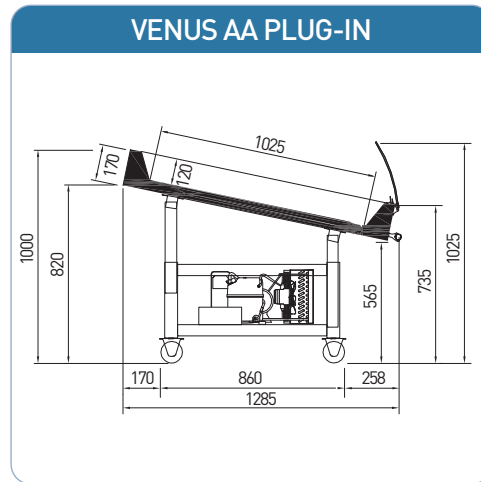

# ▶ VENUS

<b>VENUS</b>	Length (mm)
	1250
Temperature	M1 (-1 / +5°C)

- TEKSO teknik özellikler ve aksesuarları değiştirme hakkını saklı tutar.
- TEKSO reserves the right to change any technical details or accessories without previous notice.