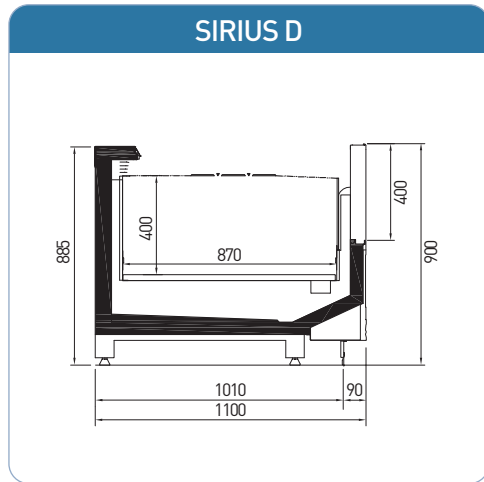

Length (mm)		
	1875	2500	3750
SIRIUS			
C		◆	◆
D	◆	◆	◆
Side wall thickness (mm)	62		
Temperature	L1 [-15 / -18°C]; L2 [-12 / -18°C]		

	Length (mm)	
	2500	3750
CIRCINUS		
	◆	◆
Side wall thickness (mm)	62	
Temperature	L1 [-15 / -18°C]; L2 [-12 / -18°C]	

- TEKSO teknik özellikler ve aksesuarları değiştirme hakkını saklı tutar.
- TEKSO reserves the right to change any technical details or accessories without previous notice.