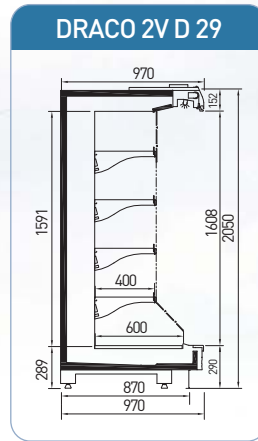

# LIBRA ▶ LEPUS

LIBRA	Temperature	Length (mm)						
		1250	1875	2500	3750	1875 Head	2200 Head	2500 Head
D32 / D45 SL	M2 (-1 / +7°C)	◆	◆	◆	◆	◆	◆	◆
M32 / M45 SL	M2 (-1 / +7°C)	◆	◆	◆	◆	◆	◆	◆
G32 / G45 SL	M2 (-1 / +7°C)	◆	◆	◆	◆			◆
D32 / D45 PE	M1 (-1 / +5°C)	◆	◆	◆	◆	◆	◆	
M32 / M45 PE	M1 (-1 / +5°C)	◆	◆	◆	◆	◆	◆	◆
G32 / G45 PE	M1 (-1 / +5°C)	◆	◆	◆	◆			◆
D32 / D45 SM	H1 (+1 / +10°C)	◆	◆	◆	◆	◆	◆	◆
M32 / M45 SM	H1 (+1 / +10°C)	◆	◆	◆	◆	◆	◆	◆
G32 / G45 SM	H1 (+1 / +10°C)	◆	◆	◆	◆			◆
Side wall thickness (mm)		40						

LEPUS	Temperature	Length (mm)						
		1250	1875	2500	3750	1875 Head	2200 Head	2500 Head
D32 / D45 SL	M2 (-1 / +7°C)	♦	♦	♦	♦	♦	♦	♦
M32 / M45 SL	M2 (-1 / +7°C)	♦	♦	♦	♦	♦	♦	♦
G32 / G45 SL	M2 (-1 / +7°C)	♦	♦	♦	♦			♦
D32 / D45 PE	M1 (-1 / +5°C)	♦	♦	♦	♦	♦	♦	♦
M32 / M45 PE	M1 (-1 / +5°C)	♦	♦	♦	♦	♦	♦	♦
G32 / G45 PE	M1 (-1 / +5°C)	♦	♦	♦	♦			♦
D32 / D45 SM	H1 (+1 / +10°C)	♦	♦	♦	♦	♦	♦	♦
M32 / M45 SM	H1 (+1 / +10°C)	♦	♦	♦	♦	♦	♦	♦
G32 / G45 SM	H1 (+1 / +10°C)	♦	♦	♦	♦			♦
Side wall thickness (mm)		40						

LIBRA XD 32	Temperature	Length (mm)			
		1250	1875	2500	3750
XD32 SL	M2 (-1 / +7°C)	◆	◆	◆	◆
XD32 PE	M1 (-1 / +5°C)	◆	◆	◆	◆
XD32 SM	H1 (+1 / +10°C)	◆	◆	◆	◆
Side wall thickness (mm)		40			

- ▶ TEKSO teknik özellikler ve aksesuarları değiştirme hakkını saklı tutar.
- ▶ TEKSO reserves the right to change any technical details or accessories without previous notice.

# DRACO ▶ DORADO

DRACO	Temperature	Length (mm)						
		1250	1875	2500	3750	1875 Head	2200 Head	2500 Head
D19 / D29 SL	M2 (-1 / +7 °C)	◆	◆	◆	◆	◆	◆	◆
M19 / M29 SL	M2 (-1 / +7 °C)	◆	◆	◆	◆		◆	◆
G19 / G29 SL	M2 (-1 / +7 °C)	◆	◆	◆	◆			◆
D19 / D29 PE	M1 (-1 / +5 °C)	◆	◆	◆	◆	◆	◆	◆
M19 / M29 PE	M1 (-1 / +5 °C)	◆	◆	◆	◆		◆	◆
G19 / G29 PE	M1 (-1 / +5 °C)	◆	◆	◆	◆			◆
D19 / D29 SM	H1 (+1 / +10 °C)	◆	◆	◆	◆	◆	◆	◆
M19 / M29 SM	H1 (+1 / +10 °C)	◆	◆	◆	◆		◆	◆
G19 / G29 SM	H1 (+1 / +10 °C)	◆	◆	◆	◆			◆
G 19 LIFT	M2 (-1 / +7 °C)	◆	◆	◆	◆			
Side wall thickness (mm)								