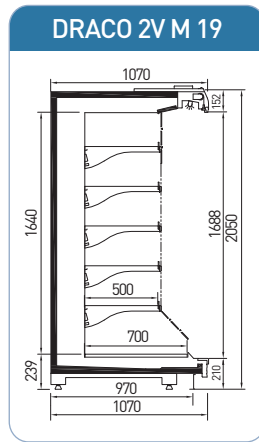

# LIBRA ▶ LEPUS

LIBRA	Temperature	Length (mm)						
		1250	1875	2500	3750	1875 Head	2200 Head	2500 Head
D32 / D45 SL	M2 (-1 / +7°C)	◆	◆	◆	◆	◆	◆	◆
M32 / M45 SL	M2 (-1 / +7°C)	◆	◆	◆	◆	◆	◆	◆
G32 / G45 SL	M2 (-1 / +7°C)	◆	◆	◆	◆			◆
D32 / D45 PE	M1 (-1 / +5°C)	◆	◆	◆	◆	◆	◆	
M32 / M45 PE	M1 (-1 / +5°C)	◆	◆	◆	◆	◆	◆	◆
G32 / G45 PE	M1 (-1 / +5°C)	◆	◆	◆	◆			◆
D32 / D45 SM	H1 (+1 / +10°C)	◆	◆	◆	◆	◆	◆	◆
M32 / M45 SM	H1 (+1 / +10°C)	◆	◆	◆	◆	◆	◆	◆
G32 / G45 SM	H1 (+1 / +10°C)	◆	◆	◆	◆			◆
Side wall thickness (mm)		40						

LEPUS	Temperature	Length (mm)						
		1250	1875	2500	3750	1875 Head	2200 Head	2500 Head
D32 / D45 SL	M2 (-1 / +7°C)	♦	♦	♦	♦	♦	♦	♦
M32 / M45 SL	M2 (-1 / +7°C)	♦	♦	♦	♦	♦	♦	♦
G32 / G45 SL	M2 (-1 / +7°C)	♦	♦	♦	♦			♦
D32 / D45 PE	M1 (-1 / +5°C)	♦	♦	♦	♦	♦	♦	♦
M32 / M45 PE	M1 (-1 / +5°C)	♦	♦	♦	♦	♦	♦	♦
G32 / G45 PE	M1 (-1 / +5°C)	♦	♦	♦	♦			♦
D32 / D45 SM	H1 (+1 / +10°C)	♦	♦	♦	♦	♦	♦	♦
M32 / M45 SM	H1 (+1 / +10°C)	♦	♦	♦	♦	♦	♦	♦
G32 / G45 SM	H1 (+1 / +10°C)	♦	♦	♦	♦			♦
Side wall thickness (mm)		40						

LIBRA XD 32	Temperature	Length (mm)			
		1250	1875	2500	3750
XD32 SL	M2 (-1 / +7°C)	◆	◆	◆	◆
XD32 PE	M1 (-1 / +5°C)	◆	◆	◆	◆
XD32 SM	H1 (+1 / +10°C)	◆	◆	◆	◆
Side wall thickness (mm)		40			

- ▶ TEKSO teknik özellikler ve aksesuarları değiştirme hakkını saklı tutar.
- ▶ TEKSO reserves the right to change any technical details or accessories without previous notice.

# DRACO ▶ DORADO

DRACO	Temperature	Length (mm)						
		1250	1875	2500	3750	1875 Head	2200 Head	2500 Head
D19 / D29 SL	M2 (-1 / +7 °C)	◆	◆	◆	◆	◆	◆	◆
M19 / M29 SL	M2 (-1 / +7 °C)	◆	◆	◆	◆		◆	◆
G19 / G29 SL	M2 (-1 / +7 °C)	◆	◆	◆	◆			◆
D19 / D29 PE	M1 (-1 / +5 °C)	◆	◆	◆	◆	◆	◆	◆
M19 / M29 PE	M1 (-1 / +5 °C)	◆	◆	◆	◆		◆	◆
G19 / G29 PE	M1 (-1 / +5 °C)	◆	◆	◆	◆			◆
D19 / D29 SM	H1 (+1 / +10 °C)	◆	◆	◆	◆	◆	◆	◆
M19 / M29 SM	H1 (+1 / +10 °C)	◆	◆	◆	◆		◆	◆
G19 / G29 SM	H1 (+1 / +10 °C)	◆	◆	◆	◆			◆
G 19 LIFT	M2 (-1 / +7 °C)	◆	◆	◆	◆			
Side wall thickness (mm)								