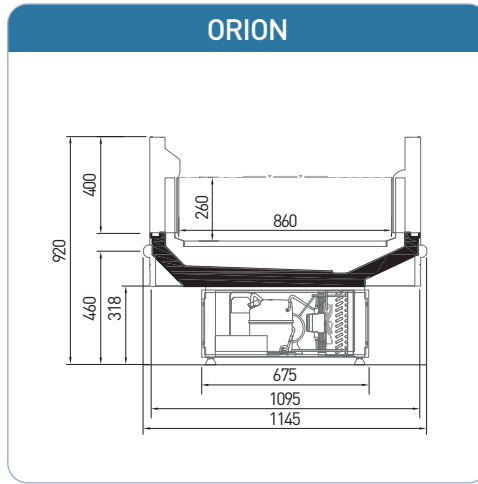

ORION 3	Length (mm)	
	1375	2000
Side wall thickness (mm)	62	
Temperature	L2 (-12 / -18 °C)	

1. TEKSO teknik özellikler ve aksesuarları değiştirme hakkını saklı tutar.
   ► TEKSO reserves the right to change any technical details or accessories without previous notice.