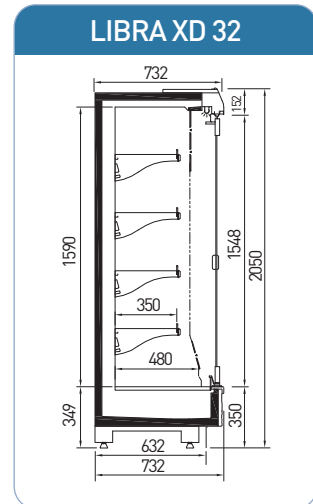

# LIBRA ▶ LEPUS

LIBRA	Temperature	Length (mm)						
		1250	1875	2500	3750	1875 Head	2200 Head	2500 Head
D32 / D45 SL	M2 (-1 / +7°C)	◆	◆	◆	◆	◆	◆	◆
M32 / M45 SL	M2 (-1 / +7°C)	◆	◆	◆	◆	◆	◆	◆
G32 / G45 SL	M2 (-1 / +7°C)	◆	◆	◆	◆			◆
D32 / D45 PE	M1 (-1 / +5°C)	◆	◆	◆	◆	◆	◆	
M32 / M45 PE	M1 (-1 / +5°C)	◆	◆	◆	◆	◆	◆	◆
G32 / G45 PE	M1 (-1 / +5°C)	◆	◆	◆	◆			◆
D32 / D45 SM	H1 (+1 / +10°C)	◆	◆	◆	◆	◆	◆	◆
M32 / M45 SM	H1 (+1 / +10°C)	◆	◆	◆	◆	◆	◆	◆
G32 / G45 SM	H1 (+1 / +10°C)	◆	◆	◆	◆			◆
Side wall thickness (mm)		40						

LEPUS	Temperature	Length (mm)						
		1250	1875	2500	3750	1875 Head	2200 Head	2500 Head
D32 / D45 SL	M2 (-1 / +7°C)	♦	♦	♦	♦	♦	♦	♦
M32 / M45 SL	M2 (-1 / +7°C)	♦	♦	♦	♦	♦	♦	♦
G32 / G45 SL	M2 (-1 / +7°C)	♦	♦	♦	♦			♦
D32 / D45 PE	M1 (-1 / +5°C)	♦	♦	♦	♦	♦	♦	♦
M32 / M45 PE	M1 (-1 / +5°C)	♦	♦	♦	♦	♦	♦	♦
G32 / G45 PE	M1 (-1 / +5°C)	♦	♦	♦	♦			♦
D32 / D45 SM	H1 (+1 / +10°C)	♦	♦	♦	♦	♦	♦	♦
M32 / M45 SM	H1 (+1 / +10°C)	♦	♦	♦	♦	♦	♦	♦
G32 / G45 SM	H1 (+1 / +10°C)	♦	♦	♦	♦			♦
Side wall thickness (mm)		40						

LIBRA XD 32	Temperature	Length (mm)			
		1250	1875	2500	3750
XD32 SL	M2 (-1 / +7°C)	◆	◆	◆	◆
XD32 PE	M1 (-1 / +5°C)	◆	◆	◆	◆
XD32 SM	H1 (+1 / +10°C)	◆	◆	◆	◆
Side wall thickness (mm)		40			

- ▶ TEKSO teknik özellikler ve aksesuarları değiştirme hakkını saklı tutar.
- ▶ TEKSO reserves the right to change any technical details or accessories without previous notice.

# DRACO ▶ DORADO

DRACO	Temperature	Length (mm)						
		1250	1875	2500	3750	1875 Head	2200 Head	2500 Head
D19 / D29 SL	M2 (-1 / +7 °C)	◆	◆	◆	◆	◆	◆	◆
M19 / M29 SL	M2 (-1 / +7 °C)	◆	◆	◆	◆		◆	◆
G19 / G29 SL	M2 (-1 / +7 °C)	◆	◆	◆	◆			◆
D19 / D29 PE	M1 (-1 / +5 °C)	◆	◆	◆	◆	◆	◆	◆
M19 / M29 PE	M1 (-1 / +5 °C)	◆	◆	◆	◆		◆	◆
G19 / G29 PE	M1 (-1 / +5 °C)	◆	◆	◆	◆			◆
D19 / D29 SM	H1 (+1 / +10 °C)	◆	◆	◆	◆	◆	◆	◆
M19 / M29 SM	H1 (+1 / +10 °C)	◆	◆	◆	◆		◆	◆
G19 / G29 SM	H1 (+1 / +10 °C)	◆	◆	◆	◆			◆
G 19 LIFT	M2 (-1 / +7 °C)	◆	◆	◆	◆			
Side wall thickness (mm)								