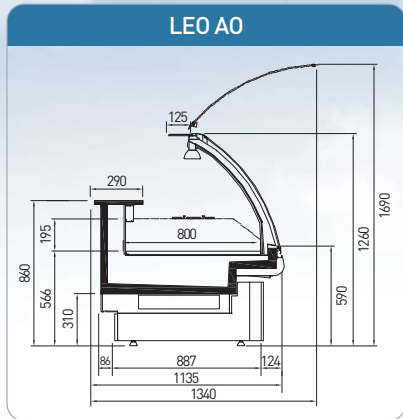

CETUS	Length (mm)				
	Temperature	1250	1875	2500	3750
SL	M2 [-1 / +7°C]	◆	◆	◆	◆
PE	M1 [-1 / +5°C]	◆	◆	◆	◆
Side wall thickness (mm)		50			

► TEKSO teknik özellikler ve aksesuarları değiştirme hakkını saklı tutar.  
 ► TEKSO reserves the right to change any technical details or accessories without previous notice.

LEO ▶ NORMA ▶ INDUS

LEO	Length (mm)								
	937	1250	1875	2500	3750	OC90	IC90	OC45	IC45
AO	♦	♦	♦	♦	♦	♦	♦	♦	♦
D	♦	♦	♦	♦	♦	♦	♦	♦	♦
SS	♦	♦	♦	♦	♦	♦	♦	♦	♦
Side wall thickness (mm)	40								
Temperature	M1 [-1 / +5°C]; M2 [-1 / +7°C]								