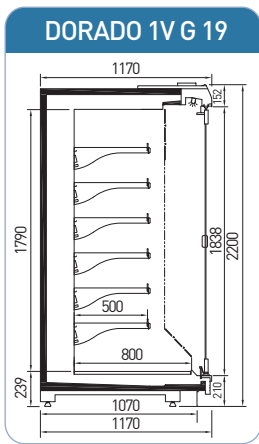

LEPUS	Temperature	Length (mm)						
		1250	1875	2500	3750	1875 Head	2200 Head	2500 Head
D32 / D45 SL	M2 (-1 / +7°C)	♦	♦	♦	♦	♦	♦	♦
M32 / M45 SL	M2 (-1 / +7°C)	♦	♦	♦	♦	♦	♦	♦
G32 / G45 SL	M2 (-1 / +7°C)	♦	♦	♦	♦			♦
D32 / D45 PE	M1 (-1 / +5°C)	♦	♦	♦	♦	♦	♦	♦
M32 / M45 PE	M1 (-1 / +5°C)	♦	♦	♦	♦	♦	♦	♦
G32 / G45 PE	M1 (-1 / +5°C)	♦	♦	♦	♦			♦
D32 / D45 SM	H1 (+1 / +10°C)	♦	♦	♦	♦	♦	♦	♦
M32 / M45 SM	H1 (+1 / +10°C)	♦	♦	♦	♦	♦	♦	♦
G32 / G45 SM	H1 (+1 / +10°C)	♦	♦	♦	♦			♦
Side wall thickness (mm)		40						

LIBRA XD 32	Temperature	Length (mm)			
		1250	1875	2500	3750
XD32 SL	M2 (-1 / +7°C)	◆	◆	◆	◆
XD32 PE	M1 (-1 / +5°C)	◆	◆	◆	◆
XD32 SM	H1 (+1 / +10°C)	◆	◆	◆	◆
Side wall thickness (mm)		40			

- ▶ TEKSO teknik özellikler ve aksesuarları değiştirme hakkını saklı tutar.
- ▶ TEKSO reserves the right to change any technical details or accessories without previous notice.

# DRACO ▶ DORADO

DRACO	Temperature	Length (mm)						
		1250	1875	2500	3750	1875 Head	2200 Head	2500 Head
D19 / D29 SL	M2 (-1 / +7 °C)	◆	◆	◆	◆	◆	◆	◆
M19 / M29 SL	M2 (-1 / +7 °C)	◆	◆	◆	◆		◆	◆
G19 / G29 SL	M2 (-1 / +7 °C)	◆	◆	◆	◆			◆
D19 / D29 PE	M1 (-1 / +5 °C)	◆	◆	◆	◆	◆	◆	◆
M19 / M29 PE	M1 (-1 / +5 °C)	◆	◆	◆	◆		◆	◆
G19 / G29 PE	M1 (-1 / +5 °C)	◆	◆	◆	◆			◆
D19 / D29 SM	H1 (+1 / +10 °C)	◆	◆	◆	◆	◆	◆	◆
M19 / M29 SM	H1 (+1 / +10 °C)	◆	◆	◆	◆		◆	◆
G19 / G29 SM	H1 (+1 / +10 °C)	◆	◆	◆	◆			◆
G 19 LIFT	M2 (-1 / +7 °C)	◆	◆	◆	◆			
Side wall thickness (mm)								

DORADO	Temperature	Length (mm)						
		1250	1875	2500	3750	1875 Head	2200 Head	2500 Head
D19 / D29 SL	M2 (-1 / +7 °C)	◆	◆	◆	◆	◆	◆	◆
M19 / M29 SL	M2 (-1 / +7 °C)	◆	◆	◆	◆		◆	◆
G19 / G29 SL	M2 (-1 / +7 °C)	◆	◆	◆	◆			◆
D19 / D29 PE	M1 (-1 / +5 °C)	◆	◆	◆	◆	◆	◆	◆
M19 / M29 PE	M1 (-1 / +5 °C)	◆	◆	◆	◆		◆	◆
G19 / G29 PE	M1 (-1 / +5 °C)	◆	◆	◆	◆			◆
D19 / D29 SM	H1 (+1 / +10 °C)	◆	◆	◆	◆	◆	◆	◆
M19 / M29 SM	H1 (+1 / +10 °C)	◆	◆	◆	◆		◆	◆
G19 / G29 SM	H1 (+1 / +10 °C)	◆	◆	◆	◆			◆
G 19 LIFT	M2 (-1 / +7 °C)	◆	◆	◆	◆			
Side wall thickness (mm)		40						