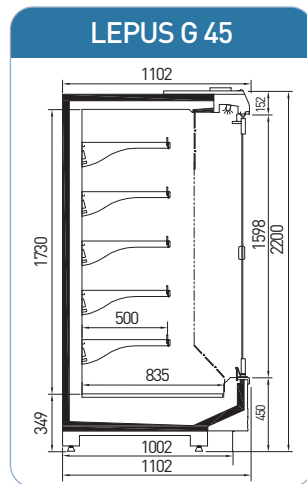

# LIBRA ▶ LEPUS

LIBRA	Temperature	Length (mm)						
		1250	1875	2500	3750	1875 Head	2200 Head	2500 Head
D32 / D45 SL	M2 (-1 / +7°C)	◆	◆	◆	◆	◆	◆	◆
M32 / M45 SL	M2 (-1 / +7°C)	◆	◆	◆	◆	◆	◆	◆
G32 / G45 SL	M2 (-1 / +7°C)	◆	◆	◆	◆			◆
D32 / D45 PE	M1 (-1 / +5°C)	◆	◆	◆	◆	◆	◆	
M32 / M45 PE	M1 (-1 / +5°C)	◆	◆	◆	◆	◆	◆	◆
G32 / G45 PE	M1 (-1 / +5°C)	◆	◆	◆	◆			◆
D32 / D45 SM	H1 (+1 / +10°C)	◆	◆	◆	◆	◆	◆	◆
M32 / M45 SM	H1 (+1 / +10°C)	◆	◆	◆	◆	◆	◆	◆
G32 / G45 SM	H1 (+1 / +10°C)	◆	◆	◆	◆			◆
Side wall thickness (mm)		40						

LEPUS	Temperature	Length (mm)						
		1250	1875	2500	3750	1875 Head	2200 Head	2500 Head
D32 / D45 SL	M2 (-1 / +7°C)	♦	♦	♦	♦	♦	♦	♦
M32 / M45 SL	M2 (-1 / +7°C)	♦	♦	♦	♦	♦	♦	♦
G32 / G45 SL	M2 (-1 / +7°C)	♦	♦	♦	♦			♦
D32 / D45 PE	M1 (-1 / +5°C)	♦	♦	♦	♦	♦	♦	♦
M32 / M45 PE	M1 (-1 / +5°C)	♦	♦	♦	♦	♦	♦	♦
G32 / G45 PE	M1 (-1 / +5°C)	♦	♦	♦	♦			♦
D32 / D45 SM	H1 (+1 / +10°C)	♦	♦	♦	♦	♦	♦	♦
M32 / M45 SM	H1 (+1 / +10°C)	♦	♦	♦	♦	♦	♦	♦
G32 / G45 SM	H1 (+1 / +10°C)	♦	♦	♦	♦			♦
Side wall thickness (mm)		40						

LIBRA XD 32	Temperature	Length (mm)			
		1250	1875	2500	3750
XD32 SL	M2 (-1 / +7°C)	◆	◆	◆	◆
XD32 PE	M1 (-1 / +5°C)	◆	◆	◆	◆
XD32 SM	H1 (+1 / +10°C)	◆	◆	◆	◆
Side wall thickness (mm)		40			

- ▶ TEKSO teknik özellikler ve aksesuarları değiştirme hakkını saklı tutar.
- ▶ TEKSO reserves the right to change any technical details or accessories without previous notice.

# DRACO ▶ DORADO

DRACO	Temperature	Length (mm)						
		1250	1875	2500	3750	1875 Head	2200 Head	2500 Head
D19 / D29 SL	M2 (-1 / +7 °C)	◆	◆	◆	◆	◆	◆	◆
M19 / M29 SL	M2 (-1 / +7 °C)	◆	◆	◆	◆		◆	◆
G19 / G29 SL	M2 (-1 / +7 °C)	◆	◆	◆	◆			◆
D19 / D29 PE	M1 (-1 / +5 °C)	◆	◆	◆	◆	◆	◆	◆
M19 / M29 PE	M1 (-1 / +5 °C)	◆	◆	◆	◆		◆	◆
G19 / G29 PE	M1 (-1 / +5 °C)	◆	◆	◆	◆			◆
D19 / D29 SM	H1 (+1 / +10 °C)	◆	◆	◆	◆	◆	◆	◆
M19 / M29 SM	H1 (+1 / +10 °C)	◆	◆	◆	◆		◆	◆
G19 / G29 SM	H1 (+1 / +10 °C)	◆	◆	◆	◆			◆
G 19 LIFT	M2 (-1 / +7 °C)	◆	◆	◆	◆			
Side wall thickness (mm)								