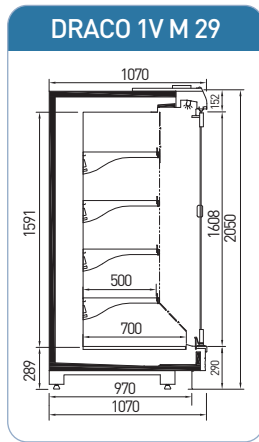

# LIBRA ▶ LEPUS

LIBRA	Temperature	Length (mm)						
		1250	1875	2500	3750	1875 Head	2200 Head	2500 Head
D32 / D45 SL	M2 (-1 / +7°C)	◆	◆	◆	◆	◆	◆	◆
M32 / M45 SL	M2 (-1 / +7°C)	◆	◆	◆	◆	◆	◆	◆
G32 / G45 SL	M2 (-1 / +7°C)	◆	◆	◆	◆			◆
D32 / D45 PE	M1 (-1 / +5°C)	◆	◆	◆	◆	◆	◆	
M32 / M45 PE	M1 (-1 / +5°C)	◆	◆	◆	◆	◆	◆	◆
G32 / G45 PE	M1 (-1 / +5°C)	◆	◆	◆	◆			◆
D32 / D45 SM	H1 (+1 / +10°C)	◆	◆	◆	◆	◆	◆	◆
M32 / M45 SM	H1 (+1 / +10°C)	◆	◆	◆	◆	◆	◆	◆
G32 / G45 SM	H1 (+1 / +10°C)	◆	◆	◆	◆			◆
Side wall thickness (mm)		40						

LEPUS	Temperature	Length (mm)						
		1250	1875	2500	3750	1875 Head	2200 Head	2500 Head
D32 / D45 SL	M2 (-1 / +7°C)	♦	♦	♦	♦	♦	♦	♦
M32 / M45 SL	M2 (-1 / +7°C)	♦	♦	♦	♦	♦	♦	♦
G32 / G45 SL	M2 (-1 / +7°C)	♦	♦	♦	♦			♦
D32 / D45 PE	M1 (-1 / +5°C)	♦	♦	♦	♦	♦	♦	♦
M32 / M45 PE	M1 (-1 / +5°C)	♦	♦	♦	♦	♦	♦	♦
G32 / G45 PE	M1 (-1 / +5°C)	♦	♦	♦	♦			♦
D32 / D45 SM	H1 (+1 / +10°C)	♦	♦	♦	♦	♦	♦	♦
M32 / M45 SM	H1 (+1 / +10°C)	♦	♦	♦	♦	♦	♦	♦
G32 / G45 SM	H1 (+1 / +10°C)	♦	♦	♦	♦			♦
Side wall thickness (mm)		40						

LIBRA XD 32	Temperature	Length (mm)			
		1250	1875	2500	3750
XD32 SL	M2 (-1 / +7°C)	◆	◆	◆	◆
XD32 PE	M1 (-1 / +5°C)	◆	◆	◆	◆
XD32 SM	H1 (+1 / +10°C)	◆	◆	◆	◆
Side wall thickness (mm)		40			

- ▶ TEKSO teknik özellikler ve aksesuarları değiştirme hakkını saklı tutar.
- ▶ TEKSO reserves the right to change any technical details or accessories without previous notice.

# DRACO ▶ DORADO

DRACO	Temperature	Length (mm)						
		1250	1875	2500	3750	1875 Head	2200 Head	2500 Head
D19 / D29 SL	M2 (-1 / +7 °C)	◆	◆	◆	◆	◆	◆	◆
M19 / M29 SL	M2 (-1 / +7 °C)	◆	◆	◆	◆		◆	◆
G19 / G29 SL	M2 (-1 / +7 °C)	◆	◆	◆	◆			◆
D19 / D29 PE	M1 (-1 / +5 °C)	◆	◆	◆	◆	◆	◆	◆
M19 / M29 PE	M1 (-1 / +5 °C)	◆	◆	◆	◆		◆	◆
G19 / G29 PE	M1 (-1 / +5 °C)	◆	◆	◆	◆			◆
D19 / D29 SM	H1 (+1 / +10 °C)	◆	◆	◆	◆	◆	◆	◆
M19 / M29 SM	H1 (+1 / +10 °C)	◆	◆	◆	◆		◆	◆
G19 / G29 SM	H1 (+1 / +10 °C)	◆	◆	◆	◆			◆
G 19 LIFT	M2 (-1 / +7 °C)	◆	◆	◆	◆			
Side wall thickness (mm)								