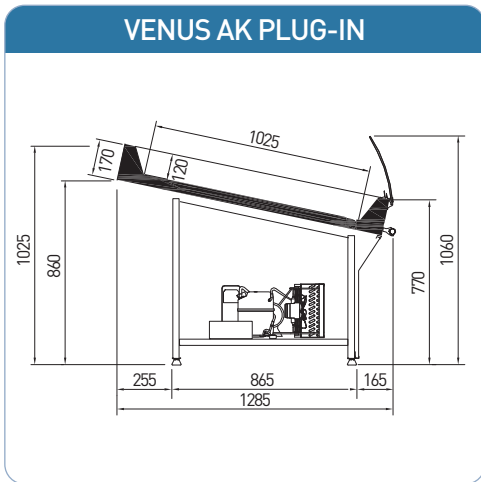

# ► POLARIS

	Length (mm)
<b>POLARIS</b>	1100
Temperature	M1 (-1 / +5°C); M2 (-1 / +7°C)

- TEKSO teknik özellikler ve aksesuarları değiştirme hakkını saklı tutar.
- TEKSO reserves the right to change any technical details or accessories without previous notice.

# ▶ VENUS

<b>VENUS</b>	Length (mm)
	1250
Temperature	M1 (-1 / +5°C)

- TEKSO teknik özellikler ve aksesuarları değiştirme hakkını saklı tutar.
- TEKSO reserves the right to change any technical details or accessories without previous notice.