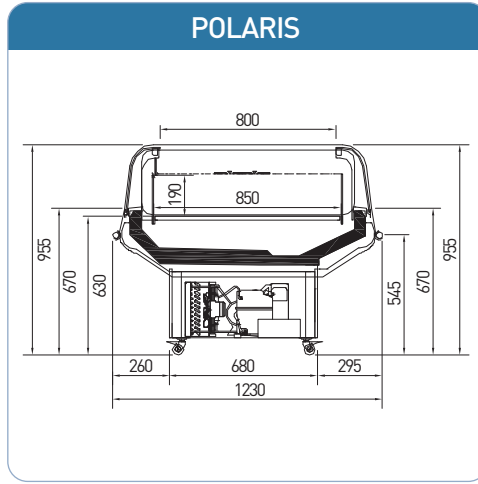

Length (mm)
POLARIS	1100
Temperature	M1 (-1 / +5°C); M2 (-1 / +7°C)

- TEKSO teknik özellikler ve aksesuarları değiştirme hakkını saklı tutar.
- TEKSO reserves the right to change any technical details or accessories without previous notice.