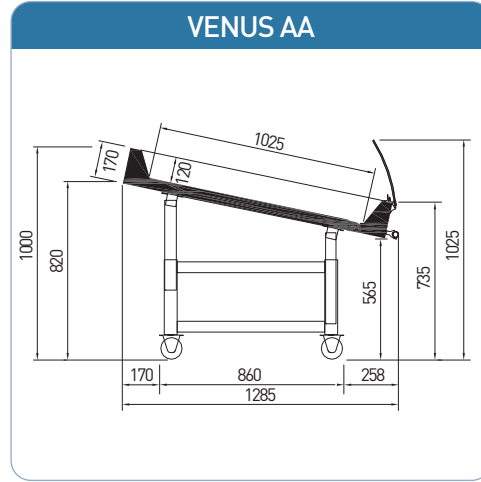

# ▶ VENUS

<b>VENUS</b>	Length (mm)
	1250
Temperature	M1 (-1 / +5°C)

- TEKSO teknik özellikler ve aksesuarları değiştirme hakkını saklı tutar.
- TEKSO reserves the right to change any technical details or accessories without previous notice.