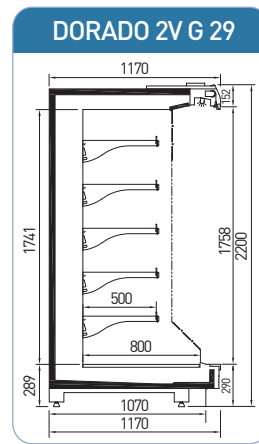

LEPUS	Temperature	Length (mm)						
		1250	1875	2500	3750	1875 Head	2200 Head	2500 Head
D32 / D45 SL	M2 (-1 / +7°C)	♦	♦	♦	♦	♦	♦	♦
M32 / M45 SL	M2 (-1 / +7°C)	♦	♦	♦	♦	♦	♦	♦
G32 / G45 SL	M2 (-1 / +7°C)	♦	♦	♦	♦			♦
D32 / D45 PE	M1 (-1 / +5°C)	♦	♦	♦	♦	♦	♦	♦
M32 / M45 PE	M1 (-1 / +5°C)	♦	♦	♦	♦	♦	♦	♦
G32 / G45 PE	M1 (-1 / +5°C)	♦	♦	♦	♦			♦
D32 / D45 SM	H1 (+1 / +10°C)	♦	♦	♦	♦	♦	♦	♦
M32 / M45 SM	H1 (+1 / +10°C)	♦	♦	♦	♦	♦	♦	♦
G32 / G45 SM	H1 (+1 / +10°C)	♦	♦	♦	♦			♦
Side wall thickness (mm)		40						

LIBRA XD 32	Temperature	Length (mm)			
		1250	1875	2500	3750
XD32 SL	M2 (-1 / +7°C)	◆	◆	◆	◆
XD32 PE	M1 (-1 / +5°C)	◆	◆	◆	◆
XD32 SM	H1 (+1 / +10°C)	◆	◆	◆	◆
Side wall thickness (mm)		40			

- ▶ TEKSO teknik özellikler ve aksesuarları değiştirme hakkını saklı tutar.
- ▶ TEKSO reserves the right to change any technical details or accessories without previous notice.

# DRACO ▶ DORADO

DRACO	Temperature	Length (mm)						
		1250	1875	2500	3750	1875 Head	2200 Head	2500 Head
D19 / D29 SL	M2 (-1 / +7 °C)	◆	◆	◆	◆	◆	◆	◆
M19 / M29 SL	M2 (-1 / +7 °C)	◆	◆	◆	◆		◆	◆
G19 / G29 SL	M2 (-1 / +7 °C)	◆	◆	◆	◆			◆
D19 / D29 PE	M1 (-1 / +5 °C)	◆	◆	◆	◆	◆	◆	◆
M19 / M29 PE	M1 (-1 / +5 °C)	◆	◆	◆	◆		◆	◆
G19 / G29 PE	M1 (-1 / +5 °C)	◆	◆	◆	◆			◆
D19 / D29 SM	H1 (+1 / +10 °C)	◆	◆	◆	◆	◆	◆	◆
M19 / M29 SM	H1 (+1 / +10 °C)	◆	◆	◆	◆		◆	◆
G19 / G29 SM	H1 (+1 / +10 °C)	◆	◆	◆	◆			◆
G 19 LIFT	M2 (-1 / +7 °C)	◆	◆	◆	◆			
Side wall thickness (mm)								

DORADO	Temperature	Length (mm)						
		1250	1875	2500	3750	1875 Head	2200 Head	2500 Head
D19 / D29 SL	M2 (-1 / +7 °C)	◆	◆	◆	◆	◆	◆	◆
M19 / M29 SL	M2 (-1 / +7 °C)	◆	◆	◆	◆		◆	◆
G19 / G29 SL	M2 (-1 / +7 °C)	◆	◆	◆	◆			◆
D19 / D29 PE	M1 (-1 / +5 °C)	◆	◆	◆	◆	◆	◆	◆
M19 / M29 PE	M1 (-1 / +5 °C)	◆	◆	◆	◆		◆	◆
G19 / G29 PE	M1 (-1 / +5 °C)	◆	◆	◆	◆			◆
D19 / D29 SM	H1 (+1 / +10 °C)	◆	◆	◆	◆	◆	◆	◆
M19 / M29 SM	H1 (+1 / +10 °C)	◆	◆	◆	◆		◆	◆
G19 / G29 SM	H1 (+1 / +10 °C)	◆	◆	◆	◆			◆
G 19 LIFT	M2 (-1 / +7 °C)	◆	◆	◆	◆			
Side wall thickness (mm)		40						