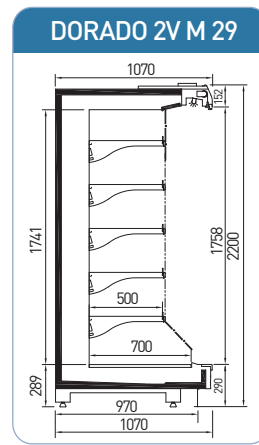

LEPUS	Temperature	Length (mm)						
		1250	1875	2500	3750	1875 Head	2200 Head	2500 Head
D32 / D45 SL	M2 (-1 / +7°C)	♦	♦	♦	♦	♦	♦	♦
M32 / M45 SL	M2 (-1 / +7°C)	♦	♦	♦	♦	♦	♦	♦
G32 / G45 SL	M2 (-1 / +7°C)	♦	♦	♦	♦			♦
D32 / D45 PE	M1 (-1 / +5°C)	♦	♦	♦	♦	♦	♦	♦
M32 / M45 PE	M1 (-1 / +5°C)	♦	♦	♦	♦	♦	♦	♦
G32 / G45 PE	M1 (-1 / +5°C)	♦	♦	♦	♦			♦
D32 / D45 SM	H1 (+1 / +10°C)	♦	♦	♦	♦	♦	♦	♦
M32 / M45 SM	H1 (+1 / +10°C)	♦	♦	♦	♦	♦	♦	♦
G32 / G45 SM	H1 (+1 / +10°C)	♦	♦	♦	♦			♦
Side wall thickness (mm)		40						

LIBRA XD 32	Temperature	Length (mm)			
		1250	1875	2500	3750
XD32 SL	M2 (-1 / +7°C)	◆	◆	◆	◆
XD32 PE	M1 (-1 / +5°C)	◆	◆	◆	◆
XD32 SM	H1 (+1 / +10°C)	◆	◆	◆	◆
Side wall thickness (mm)		40			

- ▶ TEKSO teknik özellikler ve aksesuarları değiştirme hakkını saklı tutar.
- ▶ TEKSO reserves the right to change any technical details or accessories without previous notice.

# DRACO ▶ DORADO

DRACO	Temperature	Length (mm)						
		1250	1875	2500	3750	1875 Head	2200 Head	2500 Head
D19 / D29 SL	M2 (-1 / +7 °C)	◆	◆	◆	◆	◆	◆	◆
M19 / M29 SL	M2 (-1 / +7 °C)	◆	◆	◆	◆		◆	◆
G19 / G29 SL	M2 (-1 / +7 °C)	◆	◆	◆	◆			◆
D19 / D29 PE	M1 (-1 / +5 °C)	◆	◆	◆	◆	◆	◆	◆
M19 / M29 PE	M1 (-1 / +5 °C)	◆	◆	◆	◆		◆	◆
G19 / G29 PE	M1 (-1 / +5 °C)	◆	◆	◆	◆			◆
D19 / D29 SM	H1 (+1 / +10 °C)	◆	◆	◆	◆	◆	◆	◆
M19 / M29 SM	H1 (+1 / +10 °C)	◆	◆	◆	◆		◆	◆
G19 / G29 SM	H1 (+1 / +10 °C)	◆	◆	◆	◆			◆
G 19 LIFT	M2 (-1 / +7 °C)	◆	◆	◆	◆			
Side wall thickness (mm)								

DORADO	Temperature	Length (mm)						
		1250	1875	2500	3750	1875 Head	2200 Head	2500 Head
D19 / D29 SL	M2 (-1 / +7 °C)	◆	◆	◆	◆	◆	◆	◆
M19 / M29 SL	M2 (-1 / +7 °C)	◆	◆	◆	◆		◆	◆
G19 / G29 SL	M2 (-1 / +7 °C)	◆	◆	◆	◆			◆
D19 / D29 PE	M1 (-1 / +5 °C)	◆	◆	◆	◆	◆	◆	◆
M19 / M29 PE	M1 (-1 / +5 °C)	◆	◆	◆	◆		◆	◆
G19 / G29 PE	M1 (-1 / +5 °C)	◆	◆	◆	◆			◆
D19 / D29 SM	H1 (+1 / +10 °C)	◆	◆	◆	◆	◆	◆	◆
M19 / M29 SM	H1 (+1 / +10 °C)	◆	◆	◆	◆		◆	◆
G19 / G29 SM	H1 (+1 / +10 °C)	◆	◆	◆	◆			◆
G 19 LIFT	M2 (-1 / +7 °C)	◆	◆	◆	◆			
Side wall thickness (mm)		40						