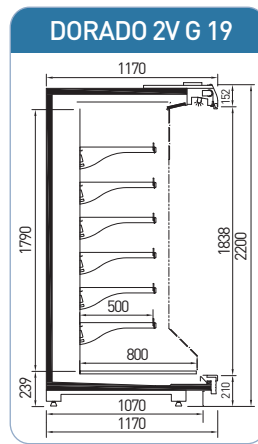

LEPUS	Temperature	Length (mm)						
		1250	1875	2500	3750	1875 Head	2200 Head	2500 Head
D32 / D45 SL	M2 (-1 / +7°C)	♦	♦	♦	♦	♦	♦	♦
M32 / M45 SL	M2 (-1 / +7°C)	♦	♦	♦	♦	♦	♦	♦
G32 / G45 SL	M2 (-1 / +7°C)	♦	♦	♦	♦			♦
D32 / D45 PE	M1 (-1 / +5°C)	♦	♦	♦	♦	♦	♦	♦
M32 / M45 PE	M1 (-1 / +5°C)	♦	♦	♦	♦	♦	♦	♦
G32 / G45 PE	M1 (-1 / +5°C)	♦	♦	♦	♦			♦
D32 / D45 SM	H1 (+1 / +10°C)	♦	♦	♦	♦	♦	♦	♦
M32 / M45 SM	H1 (+1 / +10°C)	♦	♦	♦	♦	♦	♦	♦
G32 / G45 SM	H1 (+1 / +10°C)	♦	♦	♦	♦			♦
Side wall thickness (mm)		40						

LIBRA XD 32	Temperature	Length (mm)			
		1250	1875	2500	3750
XD32 SL	M2 (-1 / +7°C)	◆	◆	◆	◆
XD32 PE	M1 (-1 / +5°C)	◆	◆	◆	◆
XD32 SM	H1 (+1 / +10°C)	◆	◆	◆	◆
Side wall thickness (mm)		40			

- ▶ TEKSO teknik özellikler ve aksesuarları değiştirme hakkını saklı tutar.
- ▶ TEKSO reserves the right to change any technical details or accessories without previous notice.

# DRACO ▶ DORADO

DRACO	Temperature	Length (mm)						
		1250	1875	2500	3750	1875 Head	2200 Head	2500 Head
D19 / D29 SL	M2 (-1 / +7 °C)	◆	◆	◆	◆	◆	◆	◆
M19 / M29 SL	M2 (-1 / +7 °C)	◆	◆	◆	◆		◆	◆
G19 / G29 SL	M2 (-1 / +7 °C)	◆	◆	◆	◆			◆
D19 / D29 PE	M1 (-1 / +5 °C)	◆	◆	◆	◆	◆	◆	◆
M19 / M29 PE	M1 (-1 / +5 °C)	◆	◆	◆	◆		◆	◆
G19 / G29 PE	M1 (-1 / +5 °C)	◆	◆	◆	◆			◆
D19 / D29 SM	H1 (+1 / +10 °C)	◆	◆	◆	◆	◆	◆	◆
M19 / M29 SM	H1 (+1 / +10 °C)	◆	◆	◆	◆		◆	◆
G19 / G29 SM	H1 (+1 / +10 °C)	◆	◆	◆	◆			◆
G 19 LIFT	M2 (-1 / +7 °C)	◆	◆	◆	◆			
Side wall thickness (mm)								

DORADO	Temperature	Length (mm)						
		1250	1875	2500	3750	1875 Head	2200 Head	2500 Head
D19 / D29 SL	M2 (-1 / +7 °C)	◆	◆	◆	◆	◆	◆	◆
M19 / M29 SL	M2 (-1 / +7 °C)	◆	◆	◆	◆		◆	◆
G19 / G29 SL	M2 (-1 / +7 °C)	◆	◆	◆	◆			◆
D19 / D29 PE	M1 (-1 / +5 °C)	◆	◆	◆	◆	◆	◆	◆
M19 / M29 PE	M1 (-1 / +5 °C)	◆	◆	◆	◆		◆	◆
G19 / G29 PE	M1 (-1 / +5 °C)	◆	◆	◆	◆			◆
D19 / D29 SM	H1 (+1 / +10 °C)	◆	◆	◆	◆	◆	◆	◆
M19 / M29 SM	H1 (+1 / +10 °C)	◆	◆	◆	◆		◆	◆
G19 / G29 SM	H1 (+1 / +10 °C)	◆	◆	◆	◆			◆
G 19 LIFT	M2 (-1 / +7 °C)	◆	◆	◆	◆			
Side wall thickness (mm)		40						