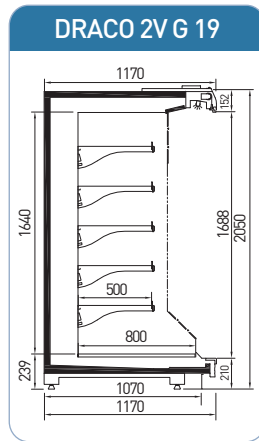

# LIBRA ▶ LEPUS

LIBRA	Temperature	Length (mm)						
		1250	1875	2500	3750	1875 Head	2200 Head	2500 Head
D32 / D45 SL	M2 (-1 / +7°C)	◆	◆	◆	◆	◆	◆	◆
M32 / M45 SL	M2 (-1 / +7°C)	◆	◆	◆	◆	◆	◆	◆
G32 / G45 SL	M2 (-1 / +7°C)	◆	◆	◆	◆			◆
D32 / D45 PE	M1 (-1 / +5°C)	◆	◆	◆	◆	◆	◆	
M32 / M45 PE	M1 (-1 / +5°C)	◆	◆	◆	◆	◆	◆	◆
G32 / G45 PE	M1 (-1 / +5°C)	◆	◆	◆	◆			◆
D32 / D45 SM	H1 (+1 / +10°C)	◆	◆	◆	◆	◆	◆	◆
M32 / M45 SM	H1 (+1 / +10°C)	◆	◆	◆	◆	◆	◆	◆
G32 / G45 SM	H1 (+1 / +10°C)	◆	◆	◆	◆			◆
Side wall thickness (mm)		40						

LEPUS	Temperature	Length (mm)						
		1250	1875	2500	3750	1875 Head	2200 Head	2500 Head
D32 / D45 SL	M2 (-1 / +7°C)	♦	♦	♦	♦	♦	♦	♦
M32 / M45 SL	M2 (-1 / +7°C)	♦	♦	♦	♦	♦	♦	♦
G32 / G45 SL	M2 (-1 / +7°C)	♦	♦	♦	♦			♦
D32 / D45 PE	M1 (-1 / +5°C)	♦	♦	♦	♦	♦	♦	♦
M32 / M45 PE	M1 (-1 / +5°C)	♦	♦	♦	♦	♦	♦	♦
G32 / G45 PE	M1 (-1 / +5°C)	♦	♦	♦	♦			♦
D32 / D45 SM	H1 (+1 / +10°C)	♦	♦	♦	♦	♦	♦	♦
M32 / M45 SM	H1 (+1 / +10°C)	♦	♦	♦	♦	♦	♦	♦
G32 / G45 SM	H1 (+1 / +10°C)	♦	♦	♦	♦			♦
Side wall thickness (mm)		40						

LIBRA XD 32	Temperature	Length (mm)			
		1250	1875	2500	3750
XD32 SL	M2 (-1 / +7°C)	◆	◆	◆	◆
XD32 PE	M1 (-1 / +5°C)	◆	◆	◆	◆
XD32 SM	H1 (+1 / +10°C)	◆	◆	◆	◆
Side wall thickness (mm)		40			

- ▶ TEKSO teknik özellikler ve aksesuarları değiştirme hakkını saklı tutar.
- ▶ TEKSO reserves the right to change any technical details or accessories without previous notice.

# DRACO ▶ DORADO

DRACO	Temperature	Length (mm)						
		1250	1875	2500	3750	1875 Head	2200 Head	2500 Head
D19 / D29 SL	M2 (-1 / +7 °C)	◆	◆	◆	◆	◆	◆	◆
M19 / M29 SL	M2 (-1 / +7 °C)	◆	◆	◆	◆		◆	◆
G19 / G29 SL	M2 (-1 / +7 °C)	◆	◆	◆	◆			◆
D19 / D29 PE	M1 (-1 / +5 °C)	◆	◆	◆	◆	◆	◆	◆
M19 / M29 PE	M1 (-1 / +5 °C)	◆	◆	◆	◆		◆	◆
G19 / G29 PE	M1 (-1 / +5 °C)	◆	◆	◆	◆			◆
D19 / D29 SM	H1 (+1 / +10 °C)	◆	◆	◆	◆	◆	◆	◆
M19 / M29 SM	H1 (+1 / +10 °C)	◆	◆	◆	◆		◆	◆
G19 / G29 SM	H1 (+1 / +10 °C)	◆	◆	◆	◆			◆
G 19 LIFT	M2 (-1 / +7 °C)	◆	◆	◆	◆			
Side wall thickness (mm)								