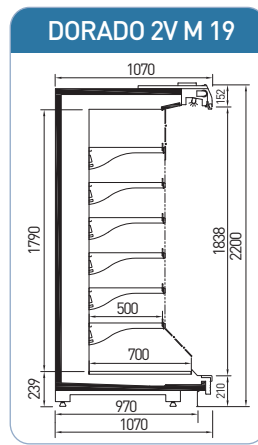

LEPUS	Temperature	Length (mm)						
		1250	1875	2500	3750	1875 Head	2200 Head	2500 Head
D32 / D45 SL	M2 (-1 / +7°C)	♦	♦	♦	♦	♦	♦	♦
M32 / M45 SL	M2 (-1 / +7°C)	♦	♦	♦	♦	♦	♦	♦
G32 / G45 SL	M2 (-1 / +7°C)	♦	♦	♦	♦			♦
D32 / D45 PE	M1 (-1 / +5°C)	♦	♦	♦	♦	♦	♦	♦
M32 / M45 PE	M1 (-1 / +5°C)	♦	♦	♦	♦	♦	♦	♦
G32 / G45 PE	M1 (-1 / +5°C)	♦	♦	♦	♦			♦
D32 / D45 SM	H1 (+1 / +10°C)	♦	♦	♦	♦	♦	♦	♦
M32 / M45 SM	H1 (+1 / +10°C)	♦	♦	♦	♦	♦	♦	♦
G32 / G45 SM	H1 (+1 / +10°C)	♦	♦	♦	♦			♦
Side wall thickness (mm)		40						

LIBRA XD 32	Temperature	Length (mm)			
		1250	1875	2500	3750
XD32 SL	M2 (-1 / +7°C)	◆	◆	◆	◆
XD32 PE	M1 (-1 / +5°C)	◆	◆	◆	◆
XD32 SM	H1 (+1 / +10°C)	◆	◆	◆	◆
Side wall thickness (mm)		40			

- ▶ TEKSO teknik özellikler ve aksesuarları değiştirme hakkını saklı tutar.
- ▶ TEKSO reserves the right to change any technical details or accessories without previous notice.

# DRACO ▶ DORADO

DRACO	Temperature	Length (mm)						
		1250	1875	2500	3750	1875 Head	2200 Head	2500 Head
D19 / D29 SL	M2 (-1 / +7 °C)	◆	◆	◆	◆	◆	◆	◆
M19 / M29 SL	M2 (-1 / +7 °C)	◆	◆	◆	◆		◆	◆
G19 / G29 SL	M2 (-1 / +7 °C)	◆	◆	◆	◆			◆
D19 / D29 PE	M1 (-1 / +5 °C)	◆	◆	◆	◆	◆	◆	◆
M19 / M29 PE	M1 (-1 / +5 °C)	◆	◆	◆	◆		◆	◆
G19 / G29 PE	M1 (-1 / +5 °C)	◆	◆	◆	◆			◆
D19 / D29 SM	H1 (+1 / +10 °C)	◆	◆	◆	◆	◆	◆	◆
M19 / M29 SM	H1 (+1 / +10 °C)	◆	◆	◆	◆		◆	◆
G19 / G29 SM	H1 (+1 / +10 °C)	◆	◆	◆	◆			◆
G 19 LIFT	M2 (-1 / +7 °C)	◆	◆	◆	◆			
Side wall thickness (mm)								

DORADO	Temperature	Length (mm)						
		1250	1875	2500	3750	1875 Head	2200 Head	2500 Head
D19 / D29 SL	M2 (-1 / +7 °C)	◆	◆	◆	◆	◆	◆	◆
M19 / M29 SL	M2 (-1 / +7 °C)	◆	◆	◆	◆		◆	◆
G19 / G29 SL	M2 (-1 / +7 °C)	◆	◆	◆	◆			◆
D19 / D29 PE	M1 (-1 / +5 °C)	◆	◆	◆	◆	◆	◆	◆
M19 / M29 PE	M1 (-1 / +5 °C)	◆	◆	◆	◆		◆	◆
G19 / G29 PE	M1 (-1 / +5 °C)	◆	◆	◆	◆			◆
D19 / D29 SM	H1 (+1 / +10 °C)	◆	◆	◆	◆	◆	◆	◆
M19 / M29 SM	H1 (+1 / +10 °C)	◆	◆	◆	◆		◆	◆
G19 / G29 SM	H1 (+1 / +10 °C)	◆	◆	◆	◆			◆
G 19 LIFT	M2 (-1 / +7 °C)	◆	◆	◆	◆			
Side wall thickness (mm)		40						