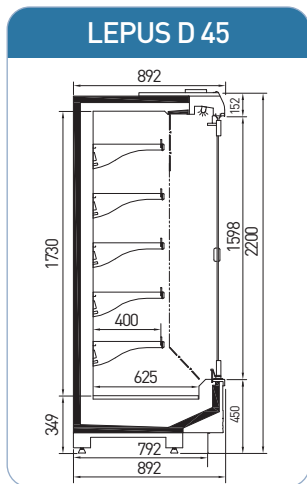

# LIBRA ▶ LEPUS

LIBRA	Temperature	Length (mm)						
		1250	1875	2500	3750	1875 Head	2200 Head	2500 Head
D32 / D45 SL	M2 (-1 / +7°C)	◆	◆	◆	◆	◆	◆	◆
M32 / M45 SL	M2 (-1 / +7°C)	◆	◆	◆	◆	◆	◆	◆
G32 / G45 SL	M2 (-1 / +7°C)	◆	◆	◆	◆			◆
D32 / D45 PE	M1 (-1 / +5°C)	◆	◆	◆	◆	◆	◆	
M32 / M45 PE	M1 (-1 / +5°C)	◆	◆	◆	◆	◆	◆	◆
G32 / G45 PE	M1 (-1 / +5°C)	◆	◆	◆	◆			◆
D32 / D45 SM	H1 (+1 / +10°C)	◆	◆	◆	◆	◆	◆	◆
M32 / M45 SM	H1 (+1 / +10°C)	◆	◆	◆	◆	◆	◆	◆
G32 / G45 SM	H1 (+1 / +10°C)	◆	◆	◆	◆			◆
Side wall thickness (mm)		40						

LEPUS	Temperature	Length (mm)						
		1250	1875	2500	3750	1875 Head	2200 Head	2500 Head
D32 / D45 SL	M2 (-1 / +7°C)	♦	♦	♦	♦	♦	♦	♦
M32 / M45 SL	M2 (-1 / +7°C)	♦	♦	♦	♦	♦	♦	♦
G32 / G45 SL	M2 (-1 / +7°C)	♦	♦	♦	♦			♦
D32 / D45 PE	M1 (-1 / +5°C)	♦	♦	♦	♦	♦	♦	♦
M32 / M45 PE	M1 (-1 / +5°C)	♦	♦	♦	♦	♦	♦	♦
G32 / G45 PE	M1 (-1 / +5°C)	♦	♦	♦	♦			♦
D32 / D45 SM	H1 (+1 / +10°C)	♦	♦	♦	♦	♦	♦	♦
M32 / M45 SM	H1 (+1 / +10°C)	♦	♦	♦	♦	♦	♦	♦
G32 / G45 SM	H1 (+1 / +10°C)	♦	♦	♦	♦			♦
Side wall thickness (mm)		40						

LIBRA XD 32	Temperature	Length (mm)			
		1250	1875	2500	3750
XD32 SL	M2 (-1 / +7°C)	◆	◆	◆	◆
XD32 PE	M1 (-1 / +5°C)	◆	◆	◆	◆
XD32 SM	H1 (+1 / +10°C)	◆	◆	◆	◆
Side wall thickness (mm)		40			

- ▶ TEKSO teknik özellikler ve aksesuarları değiştirme hakkını saklı tutar.
- ▶ TEKSO reserves the right to change any technical details or accessories without previous notice.

# DRACO ▶ DORADO

DRACO	Temperature	Length (mm)						
		1250	1875	2500	3750	1875 Head	2200 Head	2500 Head
D19 / D29 SL	M2 (-1 / +7 °C)	◆	◆	◆	◆	◆	◆	◆
M19 / M29 SL	M2 (-1 / +7 °C)	◆	◆	◆	◆		◆	◆
G19 / G29 SL	M2 (-1 / +7 °C)	◆	◆	◆	◆			◆
D19 / D29 PE	M1 (-1 / +5 °C)	◆	◆	◆	◆	◆	◆	◆
M19 / M29 PE	M1 (-1 / +5 °C)	◆	◆	◆	◆		◆	◆
G19 / G29 PE	M1 (-1 / +5 °C)	◆	◆	◆	◆			◆
D19 / D29 SM	H1 (+1 / +10 °C)	◆	◆	◆	◆	◆	◆	◆
M19 / M29 SM	H1 (+1 / +10 °C)	◆	◆	◆	◆		◆	◆
G19 / G29 SM	H1 (+1 / +10 °C)	◆	◆	◆	◆			◆
G 19 LIFT	M2 (-1 / +7 °C)	◆	◆	◆	◆			
Side wall thickness (mm)								