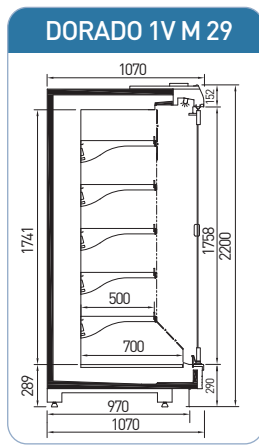

LEPUS	Temperature	Length (mm)						
		1250	1875	2500	3750	1875 Head	2200 Head	2500 Head
D32 / D45 SL	M2 (-1 / +7°C)	♦	♦	♦	♦	♦	♦	♦
M32 / M45 SL	M2 (-1 / +7°C)	♦	♦	♦	♦	♦	♦	♦
G32 / G45 SL	M2 (-1 / +7°C)	♦	♦	♦	♦			♦
D32 / D45 PE	M1 (-1 / +5°C)	♦	♦	♦	♦	♦	♦	♦
M32 / M45 PE	M1 (-1 / +5°C)	♦	♦	♦	♦	♦	♦	♦
G32 / G45 PE	M1 (-1 / +5°C)	♦	♦	♦	♦			♦
D32 / D45 SM	H1 (+1 / +10°C)	♦	♦	♦	♦	♦	♦	♦
M32 / M45 SM	H1 (+1 / +10°C)	♦	♦	♦	♦	♦	♦	♦
G32 / G45 SM	H1 (+1 / +10°C)	♦	♦	♦	♦			♦
Side wall thickness (mm)		40						

LIBRA XD 32	Temperature	Length (mm)			
		1250	1875	2500	3750
XD32 SL	M2 (-1 / +7°C)	◆	◆	◆	◆
XD32 PE	M1 (-1 / +5°C)	◆	◆	◆	◆
XD32 SM	H1 (+1 / +10°C)	◆	◆	◆	◆
Side wall thickness (mm)		40			

- ▶ TEKSO teknik özellikler ve aksesuarları değiştirme hakkını saklı tutar.
- ▶ TEKSO reserves the right to change any technical details or accessories without previous notice.

# DRACO ▶ DORADO

DRACO	Temperature	Length (mm)						
		1250	1875	2500	3750	1875 Head	2200 Head	2500 Head
D19 / D29 SL	M2 (-1 / +7 °C)	◆	◆	◆	◆	◆	◆	◆
M19 / M29 SL	M2 (-1 / +7 °C)	◆	◆	◆	◆		◆	◆
G19 / G29 SL	M2 (-1 / +7 °C)	◆	◆	◆	◆			◆
D19 / D29 PE	M1 (-1 / +5 °C)	◆	◆	◆	◆	◆	◆	◆
M19 / M29 PE	M1 (-1 / +5 °C)	◆	◆	◆	◆		◆	◆
G19 / G29 PE	M1 (-1 / +5 °C)	◆	◆	◆	◆			◆
D19 / D29 SM	H1 (+1 / +10 °C)	◆	◆	◆	◆	◆	◆	◆
M19 / M29 SM	H1 (+1 / +10 °C)	◆	◆	◆	◆		◆	◆
G19 / G29 SM	H1 (+1 / +10 °C)	◆	◆	◆	◆			◆
G 19 LIFT	M2 (-1 / +7 °C)	◆	◆	◆	◆			
Side wall thickness (mm)								

DORADO	Temperature	Length (mm)						
		1250	1875	2500	3750	1875 Head	2200 Head	2500 Head
D19 / D29 SL	M2 (-1 / +7 °C)	◆	◆	◆	◆	◆	◆	◆
M19 / M29 SL	M2 (-1 / +7 °C)	◆	◆	◆	◆		◆	◆
G19 / G29 SL	M2 (-1 / +7 °C)	◆	◆	◆	◆			◆
D19 / D29 PE	M1 (-1 / +5 °C)	◆	◆	◆	◆	◆	◆	◆
M19 / M29 PE	M1 (-1 / +5 °C)	◆	◆	◆	◆		◆	◆
G19 / G29 PE	M1 (-1 / +5 °C)	◆	◆	◆	◆			◆
D19 / D29 SM	H1 (+1 / +10 °C)	◆	◆	◆	◆	◆	◆	◆
M19 / M29 SM	H1 (+1 / +10 °C)	◆	◆	◆	◆		◆	◆
G19 / G29 SM	H1 (+1 / +10 °C)	◆	◆	◆	◆			◆
G 19 LIFT	M2 (-1 / +7 °C)	◆	◆	◆	◆			
Side wall thickness (mm)		40						