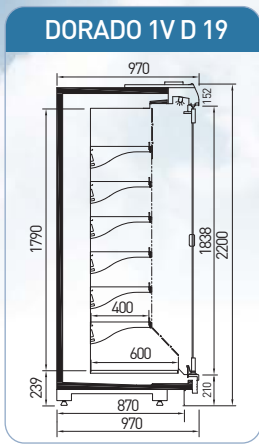

LEPUS	Temperature	Length (mm)						
		1250	1875	2500	3750	1875 Head	2200 Head	2500 Head
D32 / D45 SL	M2 (-1 / +7°C)	♦	♦	♦	♦	♦	♦	♦
M32 / M45 SL	M2 (-1 / +7°C)	♦	♦	♦	♦	♦	♦	♦
G32 / G45 SL	M2 (-1 / +7°C)	♦	♦	♦	♦			♦
D32 / D45 PE	M1 (-1 / +5°C)	♦	♦	♦	♦	♦	♦	♦
M32 / M45 PE	M1 (-1 / +5°C)	♦	♦	♦	♦	♦	♦	♦
G32 / G45 PE	M1 (-1 / +5°C)	♦	♦	♦	♦			♦
D32 / D45 SM	H1 (+1 / +10°C)	♦	♦	♦	♦	♦	♦	♦
M32 / M45 SM	H1 (+1 / +10°C)	♦	♦	♦	♦	♦	♦	♦
G32 / G45 SM	H1 (+1 / +10°C)	♦	♦	♦	♦			♦
Side wall thickness (mm)		40						

LIBRA XD 32	Temperature	Length (mm)			
		1250	1875	2500	3750
XD32 SL	M2 (-1 / +7°C)	◆	◆	◆	◆
XD32 PE	M1 (-1 / +5°C)	◆	◆	◆	◆
XD32 SM	H1 (+1 / +10°C)	◆	◆	◆	◆
Side wall thickness (mm)		40			

- ▶ TEKSO teknik özellikler ve aksesuarları değiştirme hakkını saklı tutar.
- ▶ TEKSO reserves the right to change any technical details or accessories without previous notice.

# DRACO ▶ DORADO

DRACO	Temperature	Length (mm)						
		1250	1875	2500	3750	1875 Head	2200 Head	2500 Head
D19 / D29 SL	M2 (-1 / +7 °C)	◆	◆	◆	◆	◆	◆	◆
M19 / M29 SL	M2 (-1 / +7 °C)	◆	◆	◆	◆		◆	◆
G19 / G29 SL	M2 (-1 / +7 °C)	◆	◆	◆	◆			◆
D19 / D29 PE	M1 (-1 / +5 °C)	◆	◆	◆	◆	◆	◆	◆
M19 / M29 PE	M1 (-1 / +5 °C)	◆	◆	◆	◆		◆	◆
G19 / G29 PE	M1 (-1 / +5 °C)	◆	◆	◆	◆			◆
D19 / D29 SM	H1 (+1 / +10 °C)	◆	◆	◆	◆	◆	◆	◆
M19 / M29 SM	H1 (+1 / +10 °C)	◆	◆	◆	◆		◆	◆
G19 / G29 SM	H1 (+1 / +10 °C)	◆	◆	◆	◆			◆
G 19 LIFT	M2 (-1 / +7 °C)	◆	◆	◆	◆			
Side wall thickness (mm)								

DORADO	Temperature	Length (mm)						
		1250	1875	2500	3750	1875 Head	2200 Head	2500 Head
D19 / D29 SL	M2 (-1 / +7 °C)	◆	◆	◆	◆	◆	◆	◆
M19 / M29 SL	M2 (-1 / +7 °C)	◆	◆	◆	◆		◆	◆
G19 / G29 SL	M2 (-1 / +7 °C)	◆	◆	◆	◆			◆
D19 / D29 PE	M1 (-1 / +5 °C)	◆	◆	◆	◆	◆	◆	◆
M19 / M29 PE	M1 (-1 / +5 °C)	◆	◆	◆	◆		◆	◆
G19 / G29 PE	M1 (-1 / +5 °C)	◆	◆	◆	◆			◆
D19 / D29 SM	H1 (+1 / +10 °C)	◆	◆	◆	◆	◆	◆	◆
M19 / M29 SM	H1 (+1 / +10 °C)	◆	◆	◆	◆		◆	◆
G19 / G29 SM	H1 (+1 / +10 °C)	◆	◆	◆	◆			◆
G 19 LIFT	M2 (-1 / +7 °C)	◆	◆	◆	◆			
Side wall thickness (mm)		40						