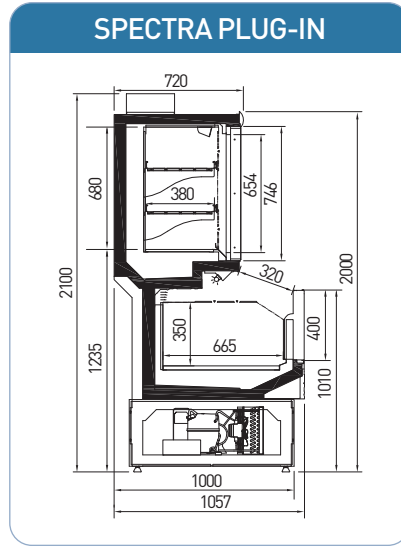

SPECTRA PLUG-IN	Length (mm)			
	Temperature	1350	2000	2600
	L1 (-15 / -18°C); L2 (-12 / -18°C)			

- TEKSO teknik özellikler ve aksesuarları değiştirme hakkını saklı tutar.
- TEKSO reserves the right to change any technical details or accessories without previous notice.