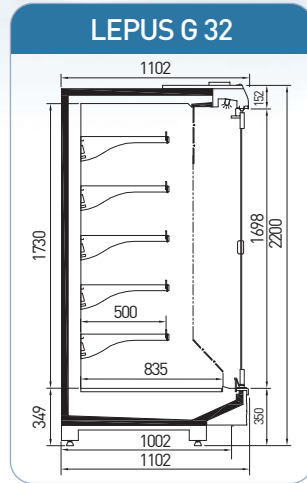

# LIBRA ▶ LEPUS

LIBRA	Temperature	Length (mm)						
		1250	1875	2500	3750	1875 Head	2200 Head	2500 Head
D32 / D45 SL	M2 (-1 / +7°C)	◆	◆	◆	◆	◆	◆	◆
M32 / M45 SL	M2 (-1 / +7°C)	◆	◆	◆	◆	◆	◆	◆
G32 / G45 SL	M2 (-1 / +7°C)	◆	◆	◆	◆			◆
D32 / D45 PE	M1 (-1 / +5°C)	◆	◆	◆	◆	◆	◆	
M32 / M45 PE	M1 (-1 / +5°C)	◆	◆	◆	◆	◆	◆	◆
G32 / G45 PE	M1 (-1 / +5°C)	◆	◆	◆	◆			◆
D32 / D45 SM	H1 (+1 / +10°C)	◆	◆	◆	◆	◆	◆	◆
M32 / M45 SM	H1 (+1 / +10°C)	◆	◆	◆	◆	◆	◆	◆
G32 / G45 SM	H1 (+1 / +10°C)	◆	◆	◆	◆			◆
Side wall thickness (mm)		40						

LEPUS	Temperature	Length (mm)						
		1250	1875	2500	3750	1875 Head	2200 Head	2500 Head
D32 / D45 SL	M2 (-1 / +7°C)	♦	♦	♦	♦	♦	♦	♦
M32 / M45 SL	M2 (-1 / +7°C)	♦	♦	♦	♦	♦	♦	♦
G32 / G45 SL	M2 (-1 / +7°C)	♦	♦	♦	♦			♦
D32 / D45 PE	M1 (-1 / +5°C)	♦	♦	♦	♦	♦	♦	♦
M32 / M45 PE	M1 (-1 / +5°C)	♦	♦	♦	♦	♦	♦	♦
G32 / G45 PE	M1 (-1 / +5°C)	♦	♦	♦	♦			♦
D32 / D45 SM	H1 (+1 / +10°C)	♦	♦	♦	♦	♦	♦	♦
M32 / M45 SM	H1 (+1 / +10°C)	♦	♦	♦	♦	♦	♦	♦
G32 / G45 SM	H1 (+1 / +10°C)	♦	♦	♦	♦			♦
Side wall thickness (mm)		40						

LIBRA XD 32	Temperature	Length (mm)			
		1250	1875	2500	3750
XD32 SL	M2 (-1 / +7°C)	◆	◆	◆	◆
XD32 PE	M1 (-1 / +5°C)	◆	◆	◆	◆
XD32 SM	H1 (+1 / +10°C)	◆	◆	◆	◆
Side wall thickness (mm)		40			

- ▶ TEKSO teknik özellikler ve aksesuarları değiştirme hakkını saklı tutar.
- ▶ TEKSO reserves the right to change any technical details or accessories without previous notice.

# DRACO ▶ DORADO

DRACO	Temperature	Length (mm)						
		1250	1875	2500	3750	1875 Head	2200 Head	2500 Head
D19 / D29 SL	M2 (-1 / +7 °C)	◆	◆	◆	◆	◆	◆	◆
M19 / M29 SL	M2 (-1 / +7 °C)	◆	◆	◆	◆		◆	◆
G19 / G29 SL	M2 (-1 / +7 °C)	◆	◆	◆	◆			◆
D19 / D29 PE	M1 (-1 / +5 °C)	◆	◆	◆	◆	◆	◆	◆
M19 / M29 PE	M1 (-1 / +5 °C)	◆	◆	◆	◆		◆	◆
G19 / G29 PE	M1 (-1 / +5 °C)	◆	◆	◆	◆			◆
D19 / D29 SM	H1 (+1 / +10 °C)	◆	◆	◆	◆	◆	◆	◆
M19 / M29 SM	H1 (+1 / +10 °C)	◆	◆	◆	◆		◆	◆
G19 / G29 SM	H1 (+1 / +10 °C)	◆	◆	◆	◆			◆
G 19 LIFT	M2 (-1 / +7 °C)	◆	◆	◆	◆			
Side wall thickness (mm)								