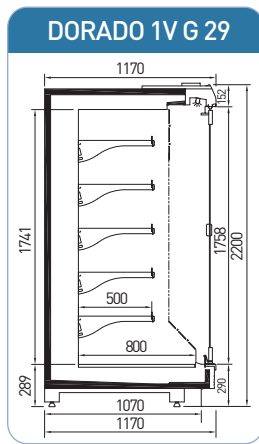

LEPUS	Temperature	Length (mm)						
		1250	1875	2500	3750	1875 Head	2200 Head	2500 Head
D32 / D45 SL	M2 (-1 / +7°C)	♦	♦	♦	♦	♦	♦	♦
M32 / M45 SL	M2 (-1 / +7°C)	♦	♦	♦	♦	♦	♦	♦
G32 / G45 SL	M2 (-1 / +7°C)	♦	♦	♦	♦			♦
D32 / D45 PE	M1 (-1 / +5°C)	♦	♦	♦	♦	♦	♦	♦
M32 / M45 PE	M1 (-1 / +5°C)	♦	♦	♦	♦	♦	♦	♦
G32 / G45 PE	M1 (-1 / +5°C)	♦	♦	♦	♦			♦
D32 / D45 SM	H1 (+1 / +10°C)	♦	♦	♦	♦	♦	♦	♦
M32 / M45 SM	H1 (+1 / +10°C)	♦	♦	♦	♦	♦	♦	♦
G32 / G45 SM	H1 (+1 / +10°C)	♦	♦	♦	♦			♦
Side wall thickness (mm)		40						

LIBRA XD 32	Temperature	Length (mm)			
		1250	1875	2500	3750
XD32 SL	M2 (-1 / +7°C)	◆	◆	◆	◆
XD32 PE	M1 (-1 / +5°C)	◆	◆	◆	◆
XD32 SM	H1 (+1 / +10°C)	◆	◆	◆	◆
Side wall thickness (mm)		40			

- ▶ TEKSO teknik özellikler ve aksesuarları değiştirme hakkını saklı tutar.
- ▶ TEKSO reserves the right to change any technical details or accessories without previous notice.

# DRACO ▶ DORADO

DRACO	Temperature	Length (mm)						
		1250	1875	2500	3750	1875 Head	2200 Head	2500 Head
D19 / D29 SL	M2 (-1 / +7 °C)	◆	◆	◆	◆	◆	◆	◆
M19 / M29 SL	M2 (-1 / +7 °C)	◆	◆	◆	◆		◆	◆
G19 / G29 SL	M2 (-1 / +7 °C)	◆	◆	◆	◆			◆
D19 / D29 PE	M1 (-1 / +5 °C)	◆	◆	◆	◆	◆	◆	◆
M19 / M29 PE	M1 (-1 / +5 °C)	◆	◆	◆	◆		◆	◆
G19 / G29 PE	M1 (-1 / +5 °C)	◆	◆	◆	◆			◆
D19 / D29 SM	H1 (+1 / +10 °C)	◆	◆	◆	◆	◆	◆	◆
M19 / M29 SM	H1 (+1 / +10 °C)	◆	◆	◆	◆		◆	◆
G19 / G29 SM	H1 (+1 / +10 °C)	◆	◆	◆	◆			◆
G 19 LIFT	M2 (-1 / +7 °C)	◆	◆	◆	◆			
Side wall thickness (mm)								

DORADO	Temperature	Length (mm)						
		1250	1875	2500	3750	1875 Head	2200 Head	2500 Head
D19 / D29 SL	M2 (-1 / +7 °C)	◆	◆	◆	◆	◆	◆	◆
M19 / M29 SL	M2 (-1 / +7 °C)	◆	◆	◆	◆		◆	◆
G19 / G29 SL	M2 (-1 / +7 °C)	◆	◆	◆	◆			◆
D19 / D29 PE	M1 (-1 / +5 °C)	◆	◆	◆	◆	◆	◆	◆
M19 / M29 PE	M1 (-1 / +5 °C)	◆	◆	◆	◆		◆	◆
G19 / G29 PE	M1 (-1 / +5 °C)	◆	◆	◆	◆			◆
D19 / D29 SM	H1 (+1 / +10 °C)	◆	◆	◆	◆	◆	◆	◆
M19 / M29 SM	H1 (+1 / +10 °C)	◆	◆	◆	◆		◆	◆
G19 / G29 SM	H1 (+1 / +10 °C)	◆	◆	◆	◆			◆
G 19 LIFT	M2 (-1 / +7 °C)	◆	◆	◆	◆			
Side wall thickness (mm)		40						