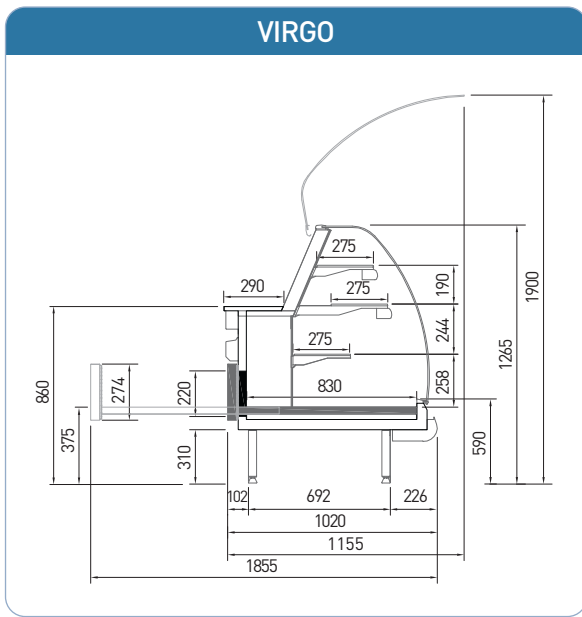

# ▶ VENUS

<b>VENUS</b>	Length (mm)
	1250
Temperature	M1 (-1 / +5°C)

- TEKSO teknik özellikler ve aksesuarları değiştirme hakkını saklı tutar.
- TEKSO reserves the right to change any technical details or accessories without previous notice.

► VIRGO

VIRGO	Length (mm)			
	Side wall thickness (mm)	937	1250	1875
Temperature	M2 (-1 / +7°C)			

VIRGO PLUG-IN	Length (mm)		
	Side wall thickness (mm)	1250	1875
Temperature	M2 (-1 / +7°C)		

- TEKSO teknik özellikler ve aksesuarları değiştirme hakkını saklı tutar.
- TEKSO reserves the right to change any technical details or accessories without previous notice.