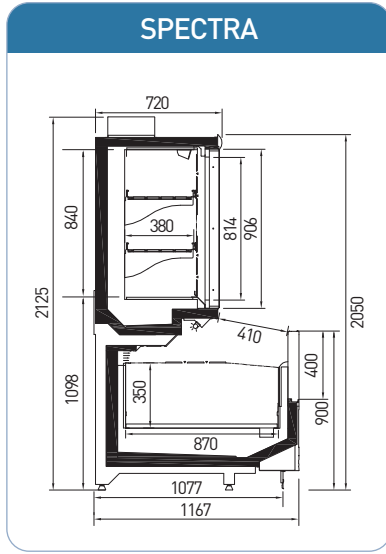

# METIS ▶ MENSA

**MENSA**

Doors	2D	3D	4D	5D
Length (mm)	1560	2340	3120	3900
Side wall thickness (mm)	50			
Temperature	L1 (-15 / -18°C); L2 (-12 / -18°C)			

**METIS**

Doors	2D	3D	4D	5D
Length (mm)	1560	2340	3120	3900
Side wall thickness (mm)	50			
Temperature	L1 (-15 / -18°C); L2 (-12 / -18°C)			

# SPECTRA ▶ SPICA

SPECTRA	Length (mm)		
	1875	2500	3750
Side wall thickness (mm)	50		62
Temperature	L1 (-15 / -18 °C); L2 (-12 / -18 °C)		

SPICA	Length (mm)		
	1875	2500	3750
Side wall thickness (mm)	50		62
Temperature	L1 (-15 / -18 °C); L2 (-12 / -18 °C)		