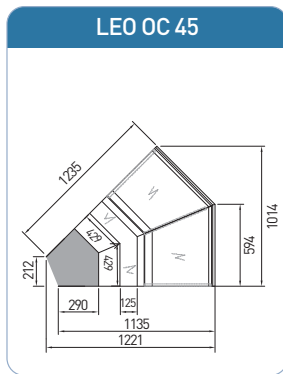

CASTRA 44 H1300 B41

CASTRA 44 H1400 B41

CASTRA 44 H1500 B41

CASTRA 44 H1600 B41

CASTRA 44 H1700 B41

<b>CASTRA</b>		Length (mm)			
		Temperature	1250	1875	2500
SL	M2 (-1/+7°C)	◆	◆	◆	◆
PE	M1 (-1/+5°C)	◆	◆	◆	◆
Side wall thickness (mm)		50			

CETUS	Length (mm)				
	Temperature	1250	1875	2500	3750
SL	M2 [-1 / +7°C]	◆	◆	◆	◆
PE	M1 [-1 / +5°C]	◆	◆	◆	◆
Side wall thickness (mm)		50			

► TEKSO teknik özellikler ve aksesuarları değiştirme hakkını saklı tutar.  
 ► TEKSO reserves the right to change any technical details or accessories without previous notice.

LEO ▶ NORMA ▶ INDUS

LEO	Length (mm)								
	937	1250	1875	2500	3750	OC90	IC90	OC45	IC45
AO	♦	♦	♦	♦	♦	♦	♦	♦	♦
D	♦	♦	♦	♦	♦	♦	♦	♦	♦
SS	♦	♦	♦	♦	♦	♦	♦	♦	♦
Side wall thickness (mm)	40								
Temperature	M1 [-1 / +5°C]; M2 [-1 / +7°C]								