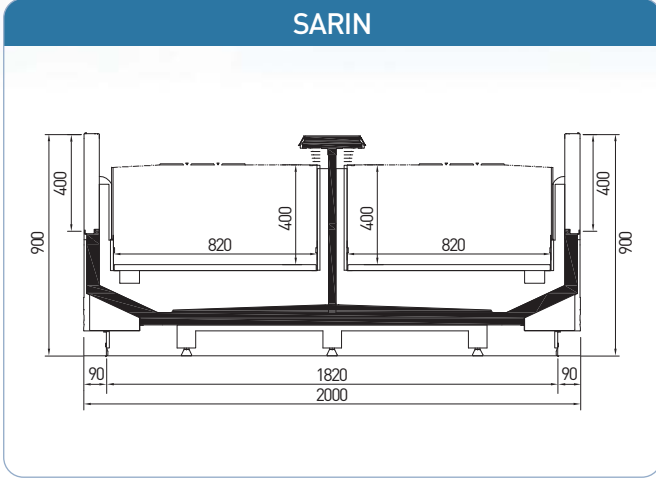

SARIN	Length (mm)			
	1875	2500	3750	2000^{Head}
Side wall thickness (mm)	62			
Temperature	L1 (-15 / -18°C); L2 (-12 / -18°C)			

SARGAS	Length (mm)				
	1875	2500	3750	2275^{Head}	2625^{Head}
Side wall thickness (mm)	62				
Temperature	L1 (-15 / -18°C); L2 (-12 / -18°C)				

SARIN D	Length (mm)			
	1875	2500	3750	1500^{Head}
Side wall thickness (mm)	62			
Temperature	L1 (-15 / -18°C); L2 (-12 / -18°C)			

- TEKSO teknik özellikler ve aksesuarları değiştirme hakkını saklı tutar.
- TEKSO reserves the right to change any technical details or accessories without previous notice.