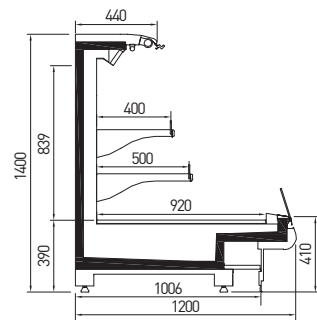

CASTRA 44 H1300 B41

CASTRA 44 H1400 B41

CASTRA 44 H1500 B41

CASTRA 44 H1600 B41

CASTRA 44 H1700 B41

<b>CASTRA</b>		Length (mm)			
		Temperature	1250	1875	2500
SL	M2 (-1/+7°C)	◆	◆	◆	◆
PE	M1 (-1/+5°C)	◆	◆	◆	◆
Side wall thickness (mm)		50			

CETUS	Length (mm)				
	Temperature	1250	1875	2500	3750
SL	M2 [-1 / +7°C]	◆	◆	◆	◆
PE	M1 [-1 / +5°C]	◆	◆	◆	◆
Side wall thickness (mm)		50			

► TEKSO teknik özellikler ve aksesuarları değiştirme hakkını saklı tutar.  
 ► TEKSO reserves the right to change any technical details or accessories without previous notice.

LEO ▶ NORMA ▶ INDUS

LEO	Length (mm)								
	937	1250	1875	2500	3750	OC90	IC90	OC45	IC45
AO	♦	♦	♦	♦	♦	♦	♦	♦	♦
D	♦	♦	♦	♦	♦	♦	♦	♦	♦
SS	♦	♦	♦	♦	♦	♦	♦	♦	♦
Side wall thickness (mm)	40								
Temperature	M1 [-1 / +5°C]; M2 [-1 / +7°C]								