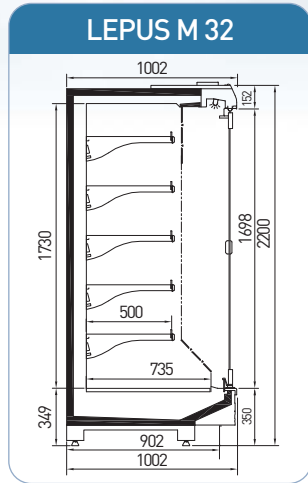

# LIBRA ▶ LEPUS

LIBRA	Temperature	Length (mm)						
		1250	1875	2500	3750	1875 Head	2200 Head	2500 Head
D32 / D45 SL	M2 (-1 / +7°C)	◆	◆	◆	◆	◆	◆	◆
M32 / M45 SL	M2 (-1 / +7°C)	◆	◆	◆	◆	◆	◆	◆
G32 / G45 SL	M2 (-1 / +7°C)	◆	◆	◆	◆			◆
D32 / D45 PE	M1 (-1 / +5°C)	◆	◆	◆	◆	◆	◆	
M32 / M45 PE	M1 (-1 / +5°C)	◆	◆	◆	◆	◆	◆	◆
G32 / G45 PE	M1 (-1 / +5°C)	◆	◆	◆	◆			◆
D32 / D45 SM	H1 (+1 / +10°C)	◆	◆	◆	◆	◆	◆	◆
M32 / M45 SM	H1 (+1 / +10°C)	◆	◆	◆	◆	◆	◆	◆
G32 / G45 SM	H1 (+1 / +10°C)	◆	◆	◆	◆			◆
Side wall thickness (mm)		40						

LEPUS	Temperature	Length (mm)						
		1250	1875	2500	3750	1875 Head	2200 Head	2500 Head
D32 / D45 SL	M2 (-1 / +7°C)	♦	♦	♦	♦	♦	♦	♦
M32 / M45 SL	M2 (-1 / +7°C)	♦	♦	♦	♦	♦	♦	♦
G32 / G45 SL	M2 (-1 / +7°C)	♦	♦	♦	♦			♦
D32 / D45 PE	M1 (-1 / +5°C)	♦	♦	♦	♦	♦	♦	♦
M32 / M45 PE	M1 (-1 / +5°C)	♦	♦	♦	♦	♦	♦	♦
G32 / G45 PE	M1 (-1 / +5°C)	♦	♦	♦	♦			♦
D32 / D45 SM	H1 (+1 / +10°C)	♦	♦	♦	♦	♦	♦	♦
M32 / M45 SM	H1 (+1 / +10°C)	♦	♦	♦	♦	♦	♦	♦
G32 / G45 SM	H1 (+1 / +10°C)	♦	♦	♦	♦			♦
Side wall thickness (mm)		40						

LIBRA XD 32	Temperature	Length (mm)			
		1250	1875	2500	3750
XD32 SL	M2 (-1 / +7°C)	◆	◆	◆	◆
XD32 PE	M1 (-1 / +5°C)	◆	◆	◆	◆
XD32 SM	H1 (+1 / +10°C)	◆	◆	◆	◆
Side wall thickness (mm)		40			

- ▶ TEKSO teknik özellikler ve aksesuarları değiştirme hakkını saklı tutar.
- ▶ TEKSO reserves the right to change any technical details or accessories without previous notice.

# DRACO ▶ DORADO

DRACO	Temperature	Length (mm)						
		1250	1875	2500	3750	1875 Head	2200 Head	2500 Head
D19 / D29 SL	M2 (-1 / +7 °C)	◆	◆	◆	◆	◆	◆	◆
M19 / M29 SL	M2 (-1 / +7 °C)	◆	◆	◆	◆		◆	◆
G19 / G29 SL	M2 (-1 / +7 °C)	◆	◆	◆	◆			◆
D19 / D29 PE	M1 (-1 / +5 °C)	◆	◆	◆	◆	◆	◆	◆
M19 / M29 PE	M1 (-1 / +5 °C)	◆	◆	◆	◆		◆	◆
G19 / G29 PE	M1 (-1 / +5 °C)	◆	◆	◆	◆			◆
D19 / D29 SM	H1 (+1 / +10 °C)	◆	◆	◆	◆	◆	◆	◆
M19 / M29 SM	H1 (+1 / +10 °C)	◆	◆	◆	◆		◆	◆
G19 / G29 SM	H1 (+1 / +10 °C)	◆	◆	◆	◆			◆
G 19 LIFT	M2 (-1 / +7 °C)	◆	◆	◆	◆			
Side wall thickness (mm)								