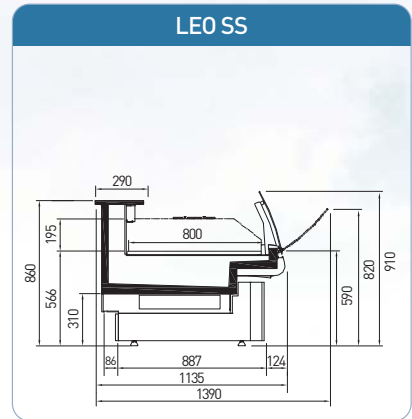

LEO	Length (mm)								
	937	1250	1875	2500	3750	OC90	IC90	OC45	IC45
AO	♦	♦	♦	♦	♦	♦	♦	♦	♦
D	♦	♦	♦	♦	♦	♦	♦	♦	♦
SS	♦	♦	♦	♦	♦	♦	♦	♦	♦
Side wall thickness (mm)	40								
Temperature	M1 [-1 / +5°C]; M2 [-1 / +7°C]								

NORMA	Length (mm)												
	937	1250	1875	2500	3750	OC45	IC45	OCC45	ICC45	OC90	IC90	OCC90	ICC90
AO	♦	♦	♦	♦	♦	♦	♦	♦	♦	♦	♦	♦	♦
D	♦	♦	♦	♦	♦	♦	♦	♦	♦	♦	♦	♦	♦
SS	♦	♦	♦	♦	♦	♦	♦	♦	♦	♦	♦	♦	♦
AO DC	♦	♦	♦	♦	♦	♦	♦	♦	♦	♦	♦	♦	♦
SS DC	♦	♦	♦	♦	♦	♦	♦	♦	♦	♦	♦	♦	♦
MK	♦	♦	♦	♦	♦	♦							
Side wall thickness (mm)	40												
Temperature	M1 [-1 / +5°C]; M2 [-1 / +7°C]