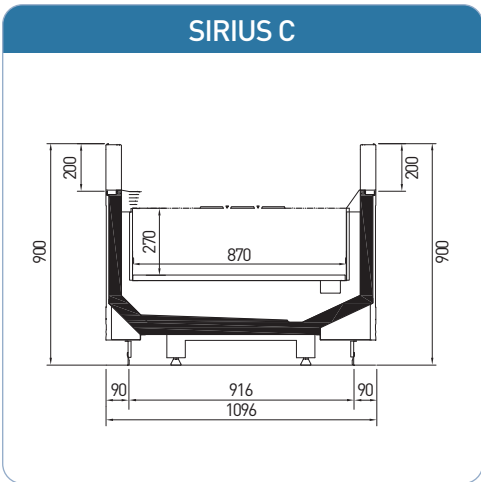

Length (mm)		
	1875	2500	3750
SIRIUS			
C		◆	◆
D	◆	◆	◆
Side wall thickness (mm)	62		
Temperature	L1 [-15 / -18°C]; L2 [-12 / -18°C]		

	Length (mm)	
	2500	3750
CIRCINUS		
	◆	◆
Side wall thickness (mm)	62	
Temperature	L1 [-15 / -18°C]; L2 [-12 / -18°C]	

- TEKSO teknik özellikler ve aksesuarları değiştirme hakkını saklı tutar.
- TEKSO reserves the right to change any technical details or accessories without previous notice.