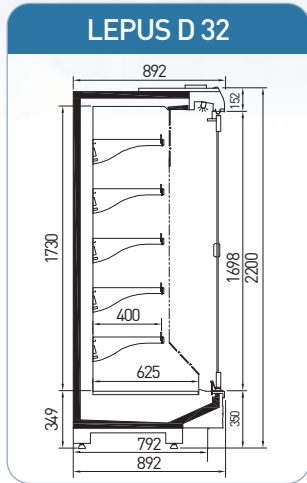

# LIBRA ▶ LEPUS

LIBRA	Temperature	Length (mm)						
		1250	1875	2500	3750	1875 Head	2200 Head	2500 Head
D32 / D45 SL	M2 (-1 / +7°C)	◆	◆	◆	◆	◆	◆	◆
M32 / M45 SL	M2 (-1 / +7°C)	◆	◆	◆	◆	◆	◆	◆
G32 / G45 SL	M2 (-1 / +7°C)	◆	◆	◆	◆			◆
D32 / D45 PE	M1 (-1 / +5°C)	◆	◆	◆	◆	◆	◆	
M32 / M45 PE	M1 (-1 / +5°C)	◆	◆	◆	◆	◆	◆	◆
G32 / G45 PE	M1 (-1 / +5°C)	◆	◆	◆	◆			◆
D32 / D45 SM	H1 (+1 / +10°C)	◆	◆	◆	◆	◆	◆	◆
M32 / M45 SM	H1 (+1 / +10°C)	◆	◆	◆	◆	◆	◆	◆
G32 / G45 SM	H1 (+1 / +10°C)	◆	◆	◆	◆			◆
Side wall thickness (mm)		40						

LEPUS	Temperature	Length (mm)						
		1250	1875	2500	3750	1875 Head	2200 Head	2500 Head
D32 / D45 SL	M2 (-1 / +7°C)	♦	♦	♦	♦	♦	♦	♦
M32 / M45 SL	M2 (-1 / +7°C)	♦	♦	♦	♦	♦	♦	♦
G32 / G45 SL	M2 (-1 / +7°C)	♦	♦	♦	♦			♦
D32 / D45 PE	M1 (-1 / +5°C)	♦	♦	♦	♦	♦	♦	♦
M32 / M45 PE	M1 (-1 / +5°C)	♦	♦	♦	♦	♦	♦	♦
G32 / G45 PE	M1 (-1 / +5°C)	♦	♦	♦	♦			♦
D32 / D45 SM	H1 (+1 / +10°C)	♦	♦	♦	♦	♦	♦	♦
M32 / M45 SM	H1 (+1 / +10°C)	♦	♦	♦	♦	♦	♦	♦
G32 / G45 SM	H1 (+1 / +10°C)	♦	♦	♦	♦			♦
Side wall thickness (mm)		40						

LIBRA XD 32	Temperature	Length (mm)			
		1250	1875	2500	3750
XD32 SL	M2 (-1 / +7°C)	◆	◆	◆	◆
XD32 PE	M1 (-1 / +5°C)	◆	◆	◆	◆
XD32 SM	H1 (+1 / +10°C)	◆	◆	◆	◆
Side wall thickness (mm)		40			

- ▶ TEKSO teknik özellikler ve aksesuarları değiştirme hakkını saklı tutar.
- ▶ TEKSO reserves the right to change any technical details or accessories without previous notice.

# DRACO ▶ DORADO

DRACO	Temperature	Length (mm)						
		1250	1875	2500	3750	1875 Head	2200 Head	2500 Head
D19 / D29 SL	M2 (-1 / +7 °C)	◆	◆	◆	◆	◆	◆	◆
M19 / M29 SL	M2 (-1 / +7 °C)	◆	◆	◆	◆		◆	◆
G19 / G29 SL	M2 (-1 / +7 °C)	◆	◆	◆	◆			◆
D19 / D29 PE	M1 (-1 / +5 °C)	◆	◆	◆	◆	◆	◆	◆
M19 / M29 PE	M1 (-1 / +5 °C)	◆	◆	◆	◆		◆	◆
G19 / G29 PE	M1 (-1 / +5 °C)	◆	◆	◆	◆			◆
D19 / D29 SM	H1 (+1 / +10 °C)	◆	◆	◆	◆	◆	◆	◆
M19 / M29 SM	H1 (+1 / +10 °C)	◆	◆	◆	◆		◆	◆
G19 / G29 SM	H1 (+1 / +10 °C)	◆	◆	◆	◆			◆
G 19 LIFT	M2 (-1 / +7 °C)	◆	◆	◆	◆			
Side wall thickness (mm)								