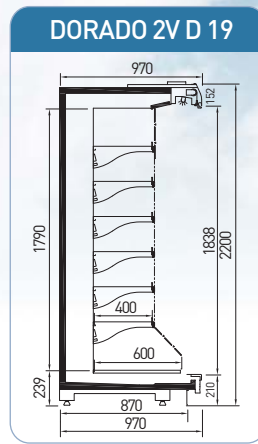

LEPUS	Temperature	Length (mm)						
		1250	1875	2500	3750	1875 Head	2200 Head	2500 Head
D32 / D45 SL	M2 (-1 / +7°C)	♦	♦	♦	♦	♦	♦	♦
M32 / M45 SL	M2 (-1 / +7°C)	♦	♦	♦	♦	♦	♦	♦
G32 / G45 SL	M2 (-1 / +7°C)	♦	♦	♦	♦			♦
D32 / D45 PE	M1 (-1 / +5°C)	♦	♦	♦	♦	♦	♦	♦
M32 / M45 PE	M1 (-1 / +5°C)	♦	♦	♦	♦	♦	♦	♦
G32 / G45 PE	M1 (-1 / +5°C)	♦	♦	♦	♦			♦
D32 / D45 SM	H1 (+1 / +10°C)	♦	♦	♦	♦	♦	♦	♦
M32 / M45 SM	H1 (+1 / +10°C)	♦	♦	♦	♦	♦	♦	♦
G32 / G45 SM	H1 (+1 / +10°C)	♦	♦	♦	♦			♦
Side wall thickness (mm)		40						

LIBRA XD 32	Temperature	Length (mm)			
		1250	1875	2500	3750
XD32 SL	M2 (-1 / +7°C)	◆	◆	◆	◆
XD32 PE	M1 (-1 / +5°C)	◆	◆	◆	◆
XD32 SM	H1 (+1 / +10°C)	◆	◆	◆	◆
Side wall thickness (mm)		40			

- ▶ TEKSO teknik özellikler ve aksesuarları değiştirme hakkını saklı tutar.
- ▶ TEKSO reserves the right to change any technical details or accessories without previous notice.

# DRACO ▶ DORADO

DRACO	Temperature	Length (mm)						
		1250	1875	2500	3750	1875 Head	2200 Head	2500 Head
D19 / D29 SL	M2 (-1 / +7 °C)	◆	◆	◆	◆	◆	◆	◆
M19 / M29 SL	M2 (-1 / +7 °C)	◆	◆	◆	◆		◆	◆
G19 / G29 SL	M2 (-1 / +7 °C)	◆	◆	◆	◆			◆
D19 / D29 PE	M1 (-1 / +5 °C)	◆	◆	◆	◆	◆	◆	◆
M19 / M29 PE	M1 (-1 / +5 °C)	◆	◆	◆	◆		◆	◆
G19 / G29 PE	M1 (-1 / +5 °C)	◆	◆	◆	◆			◆
D19 / D29 SM	H1 (+1 / +10 °C)	◆	◆	◆	◆	◆	◆	◆
M19 / M29 SM	H1 (+1 / +10 °C)	◆	◆	◆	◆		◆	◆
G19 / G29 SM	H1 (+1 / +10 °C)	◆	◆	◆	◆			◆
G 19 LIFT	M2 (-1 / +7 °C)	◆	◆	◆	◆			
Side wall thickness (mm)								

DORADO	Temperature	Length (mm)						
		1250	1875	2500	3750	1875 Head	2200 Head	2500 Head
D19 / D29 SL	M2 (-1 / +7 °C)	◆	◆	◆	◆	◆	◆	◆
M19 / M29 SL	M2 (-1 / +7 °C)	◆	◆	◆	◆		◆	◆
G19 / G29 SL	M2 (-1 / +7 °C)	◆	◆	◆	◆			◆
D19 / D29 PE	M1 (-1 / +5 °C)	◆	◆	◆	◆	◆	◆	◆
M19 / M29 PE	M1 (-1 / +5 °C)	◆	◆	◆	◆		◆	◆
G19 / G29 PE	M1 (-1 / +5 °C)	◆	◆	◆	◆			◆
D19 / D29 SM	H1 (+1 / +10 °C)	◆	◆	◆	◆	◆	◆	◆
M19 / M29 SM	H1 (+1 / +10 °C)	◆	◆	◆	◆		◆	◆
G19 / G29 SM	H1 (+1 / +10 °C)	◆	◆	◆	◆			◆
G 19 LIFT	M2 (-1 / +7 °C)	◆	◆	◆	◆			
Side wall thickness (mm)		40						