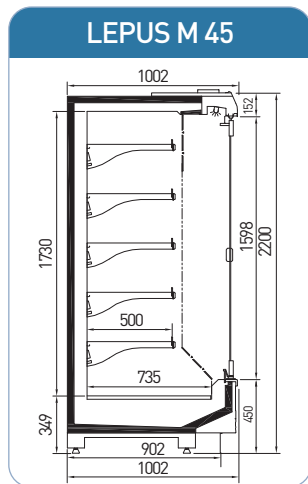

# LIBRA ▶ LEPUS

LIBRA	Temperature	Length (mm)						
		1250	1875	2500	3750	1875 Head	2200 Head	2500 Head
D32 / D45 SL	M2 (-1 / +7°C)	◆	◆	◆	◆	◆	◆	◆
M32 / M45 SL	M2 (-1 / +7°C)	◆	◆	◆	◆	◆	◆	◆
G32 / G45 SL	M2 (-1 / +7°C)	◆	◆	◆	◆			◆
D32 / D45 PE	M1 (-1 / +5°C)	◆	◆	◆	◆	◆	◆	
M32 / M45 PE	M1 (-1 / +5°C)	◆	◆	◆	◆	◆	◆	◆
G32 / G45 PE	M1 (-1 / +5°C)	◆	◆	◆	◆			◆
D32 / D45 SM	H1 (+1 / +10°C)	◆	◆	◆	◆	◆	◆	◆
M32 / M45 SM	H1 (+1 / +10°C)	◆	◆	◆	◆	◆	◆	◆
G32 / G45 SM	H1 (+1 / +10°C)	◆	◆	◆	◆			◆
Side wall thickness (mm)		40						

LEPUS	Temperature	Length (mm)						
		1250	1875	2500	3750	1875 Head	2200 Head	2500 Head
D32 / D45 SL	M2 (-1 / +7°C)	♦	♦	♦	♦	♦	♦	♦
M32 / M45 SL	M2 (-1 / +7°C)	♦	♦	♦	♦	♦	♦	♦
G32 / G45 SL	M2 (-1 / +7°C)	♦	♦	♦	♦			♦
D32 / D45 PE	M1 (-1 / +5°C)	♦	♦	♦	♦	♦	♦	♦
M32 / M45 PE	M1 (-1 / +5°C)	♦	♦	♦	♦	♦	♦	♦
G32 / G45 PE	M1 (-1 / +5°C)	♦	♦	♦	♦			♦
D32 / D45 SM	H1 (+1 / +10°C)	♦	♦	♦	♦	♦	♦	♦
M32 / M45 SM	H1 (+1 / +10°C)	♦	♦	♦	♦	♦	♦	♦
G32 / G45 SM	H1 (+1 / +10°C)	♦	♦	♦	♦			♦
Side wall thickness (mm)		40						

LIBRA XD 32	Temperature	Length (mm)			
		1250	1875	2500	3750
XD32 SL	M2 (-1 / +7°C)	◆	◆	◆	◆
XD32 PE	M1 (-1 / +5°C)	◆	◆	◆	◆
XD32 SM	H1 (+1 / +10°C)	◆	◆	◆	◆
Side wall thickness (mm)		40			

- ▶ TEKSO teknik özellikler ve aksesuarları değiştirme hakkını saklı tutar.
- ▶ TEKSO reserves the right to change any technical details or accessories without previous notice.

# DRACO ▶ DORADO

DRACO	Temperature	Length (mm)						
		1250	1875	2500	3750	1875 Head	2200 Head	2500 Head
D19 / D29 SL	M2 (-1 / +7 °C)	◆	◆	◆	◆	◆	◆	◆
M19 / M29 SL	M2 (-1 / +7 °C)	◆	◆	◆	◆		◆	◆
G19 / G29 SL	M2 (-1 / +7 °C)	◆	◆	◆	◆			◆
D19 / D29 PE	M1 (-1 / +5 °C)	◆	◆	◆	◆	◆	◆	◆
M19 / M29 PE	M1 (-1 / +5 °C)	◆	◆	◆	◆		◆	◆
G19 / G29 PE	M1 (-1 / +5 °C)	◆	◆	◆	◆			◆
D19 / D29 SM	H1 (+1 / +10 °C)	◆	◆	◆	◆	◆	◆	◆
M19 / M29 SM	H1 (+1 / +10 °C)	◆	◆	◆	◆		◆	◆
G19 / G29 SM	H1 (+1 / +10 °C)	◆	◆	◆	◆			◆
G 19 LIFT	M2 (-1 / +7 °C)	◆	◆	◆	◆			
Side wall thickness (mm)								