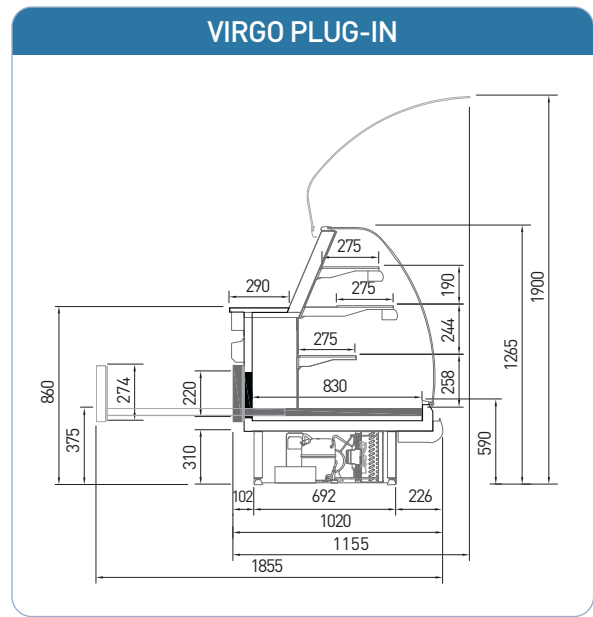

# ▶ VENUS

<b>VENUS</b>	Length (mm)
	1250
Temperature	M1 (-1 / +5°C)

- TEKSO teknik özellikler ve aksesuarları değiştirme hakkını saklı tutar.
- TEKSO reserves the right to change any technical details or accessories without previous notice.

► VIRGO

VIRGO	Length (mm)			
	Side wall thickness (mm)	937	1250	1875
Temperature	M2 (-1 / +7°C)			

VIRGO PLUG-IN	Length (mm)		
	Side wall thickness (mm)	1250	1875
Temperature	M2 (-1 / +7°C)		

- TEKSO teknik özellikler ve aksesuarları değiştirme hakkını saklı tutar.
- TEKSO reserves the right to change any technical details or accessories without previous notice.