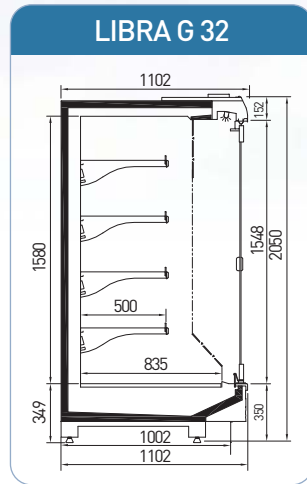

# LIBRA ▶ LEPUS

LIBRA	Temperature	Length (mm)						
		1250	1875	2500	3750	1875 Head	2200 Head	2500 Head
D32 / D45 SL	M2 (-1 / +7°C)	◆	◆	◆	◆	◆	◆	◆
M32 / M45 SL	M2 (-1 / +7°C)	◆	◆	◆	◆	◆	◆	◆
G32 / G45 SL	M2 (-1 / +7°C)	◆	◆	◆	◆			◆
D32 / D45 PE	M1 (-1 / +5°C)	◆	◆	◆	◆	◆	◆	
M32 / M45 PE	M1 (-1 / +5°C)	◆	◆	◆	◆	◆	◆	◆
G32 / G45 PE	M1 (-1 / +5°C)	◆	◆	◆	◆			◆
D32 / D45 SM	H1 (+1 / +10°C)	◆	◆	◆	◆	◆	◆	◆
M32 / M45 SM	H1 (+1 / +10°C)	◆	◆	◆	◆	◆	◆	◆
G32 / G45 SM	H1 (+1 / +10°C)	◆	◆	◆	◆			◆
Side wall thickness (mm)		40						

LEPUS	Temperature	Length (mm)						
		1250	1875	2500	3750	1875 Head	2200 Head	2500 Head
D32 / D45 SL	M2 (-1 / +7°C)	♦	♦	♦	♦	♦	♦	♦
M32 / M45 SL	M2 (-1 / +7°C)	♦	♦	♦	♦	♦	♦	♦
G32 / G45 SL	M2 (-1 / +7°C)	♦	♦	♦	♦			♦
D32 / D45 PE	M1 (-1 / +5°C)	♦	♦	♦	♦	♦	♦	♦
M32 / M45 PE	M1 (-1 / +5°C)	♦	♦	♦	♦	♦	♦	♦
G32 / G45 PE	M1 (-1 / +5°C)	♦	♦	♦	♦			♦
D32 / D45 SM	H1 (+1 / +10°C)	♦	♦	♦	♦	♦	♦	♦
M32 / M45 SM	H1 (+1 / +10°C)	♦	♦	♦	♦	♦	♦	♦
G32 / G45 SM	H1 (+1 / +10°C)	♦	♦	♦	♦			♦
Side wall thickness (mm)		40						

LIBRA XD 32	Temperature	Length (mm)			
		1250	1875	2500	3750
XD32 SL	M2 (-1 / +7°C)	◆	◆	◆	◆
XD32 PE	M1 (-1 / +5°C)	◆	◆	◆	◆
XD32 SM	H1 (+1 / +10°C)	◆	◆	◆	◆
Side wall thickness (mm)		40			

- ▶ TEKSO teknik özellikler ve aksesuarları değiştirme hakkını saklı tutar.
- ▶ TEKSO reserves the right to change any technical details or accessories without previous notice.

# DRACO ▶ DORADO

DRACO	Temperature	Length (mm)						
		1250	1875	2500	3750	1875 Head	2200 Head	2500 Head
D19 / D29 SL	M2 (-1 / +7 °C)	◆	◆	◆	◆	◆	◆	◆
M19 / M29 SL	M2 (-1 / +7 °C)	◆	◆	◆	◆		◆	◆
G19 / G29 SL	M2 (-1 / +7 °C)	◆	◆	◆	◆			◆
D19 / D29 PE	M1 (-1 / +5 °C)	◆	◆	◆	◆	◆	◆	◆
M19 / M29 PE	M1 (-1 / +5 °C)	◆	◆	◆	◆		◆	◆
G19 / G29 PE	M1 (-1 / +5 °C)	◆	◆	◆	◆			◆
D19 / D29 SM	H1 (+1 / +10 °C)	◆	◆	◆	◆	◆	◆	◆
M19 / M29 SM	H1 (+1 / +10 °C)	◆	◆	◆	◆		◆	◆
G19 / G29 SM	H1 (+1 / +10 °C)	◆	◆	◆	◆			◆
G 19 LIFT	M2 (-1 / +7 °C)	◆	◆	◆	◆			
Side wall thickness (mm)								