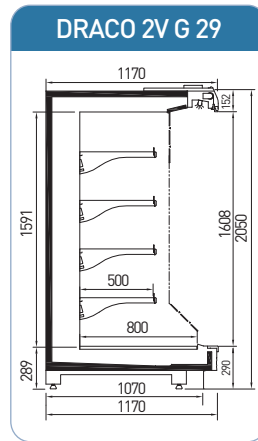

# LIBRA ▶ LEPUS

LIBRA	Temperature	Length (mm)						
		1250	1875	2500	3750	1875 Head	2200 Head	2500 Head
D32 / D45 SL	M2 (-1 / +7°C)	◆	◆	◆	◆	◆	◆	◆
M32 / M45 SL	M2 (-1 / +7°C)	◆	◆	◆	◆	◆	◆	◆
G32 / G45 SL	M2 (-1 / +7°C)	◆	◆	◆	◆			◆
D32 / D45 PE	M1 (-1 / +5°C)	◆	◆	◆	◆	◆	◆	
M32 / M45 PE	M1 (-1 / +5°C)	◆	◆	◆	◆	◆	◆	◆
G32 / G45 PE	M1 (-1 / +5°C)	◆	◆	◆	◆			◆
D32 / D45 SM	H1 (+1 / +10°C)	◆	◆	◆	◆	◆	◆	◆
M32 / M45 SM	H1 (+1 / +10°C)	◆	◆	◆	◆	◆	◆	◆
G32 / G45 SM	H1 (+1 / +10°C)	◆	◆	◆	◆			◆
Side wall thickness (mm)		40						

LEPUS	Temperature	Length (mm)						
		1250	1875	2500	3750	1875 Head	2200 Head	2500 Head
D32 / D45 SL	M2 (-1 / +7°C)	♦	♦	♦	♦	♦	♦	♦
M32 / M45 SL	M2 (-1 / +7°C)	♦	♦	♦	♦	♦	♦	♦
G32 / G45 SL	M2 (-1 / +7°C)	♦	♦	♦	♦			♦
D32 / D45 PE	M1 (-1 / +5°C)	♦	♦	♦	♦	♦	♦	♦
M32 / M45 PE	M1 (-1 / +5°C)	♦	♦	♦	♦	♦	♦	♦
G32 / G45 PE	M1 (-1 / +5°C)	♦	♦	♦	♦			♦
D32 / D45 SM	H1 (+1 / +10°C)	♦	♦	♦	♦	♦	♦	♦
M32 / M45 SM	H1 (+1 / +10°C)	♦	♦	♦	♦	♦	♦	♦
G32 / G45 SM	H1 (+1 / +10°C)	♦	♦	♦	♦			♦
Side wall thickness (mm)		40						

LIBRA XD 32	Temperature	Length (mm)			
		1250	1875	2500	3750
XD32 SL	M2 (-1 / +7°C)	◆	◆	◆	◆
XD32 PE	M1 (-1 / +5°C)	◆	◆	◆	◆
XD32 SM	H1 (+1 / +10°C)	◆	◆	◆	◆
Side wall thickness (mm)		40			

- ▶ TEKSO teknik özellikler ve aksesuarları değiştirme hakkını saklı tutar.
- ▶ TEKSO reserves the right to change any technical details or accessories without previous notice.

# DRACO ▶ DORADO

DRACO	Temperature	Length (mm)						
		1250	1875	2500	3750	1875 Head	2200 Head	2500 Head
D19 / D29 SL	M2 (-1 / +7 °C)	◆	◆	◆	◆	◆	◆	◆
M19 / M29 SL	M2 (-1 / +7 °C)	◆	◆	◆	◆		◆	◆
G19 / G29 SL	M2 (-1 / +7 °C)	◆	◆	◆	◆			◆
D19 / D29 PE	M1 (-1 / +5 °C)	◆	◆	◆	◆	◆	◆	◆
M19 / M29 PE	M1 (-1 / +5 °C)	◆	◆	◆	◆		◆	◆
G19 / G29 PE	M1 (-1 / +5 °C)	◆	◆	◆	◆			◆
D19 / D29 SM	H1 (+1 / +10 °C)	◆	◆	◆	◆	◆	◆	◆
M19 / M29 SM	H1 (+1 / +10 °C)	◆	◆	◆	◆		◆	◆
G19 / G29 SM	H1 (+1 / +10 °C)	◆	◆	◆	◆			◆
G 19 LIFT	M2 (-1 / +7 °C)	◆	◆	◆	◆			
Side wall thickness (mm)								