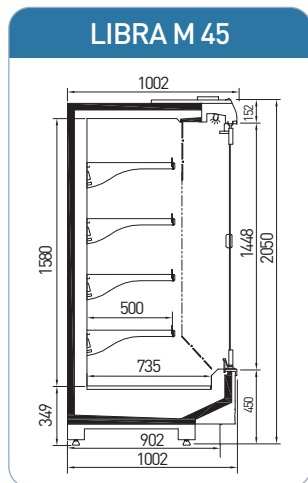

# LIBRA ▶ LEPUS

LIBRA	Temperature	Length (mm)						
		1250	1875	2500	3750	1875 Head	2200 Head	2500 Head
D32 / D45 SL	M2 (-1 / +7°C)	◆	◆	◆	◆	◆	◆	◆
M32 / M45 SL	M2 (-1 / +7°C)	◆	◆	◆	◆	◆	◆	◆
G32 / G45 SL	M2 (-1 / +7°C)	◆	◆	◆	◆			◆
D32 / D45 PE	M1 (-1 / +5°C)	◆	◆	◆	◆	◆	◆	
M32 / M45 PE	M1 (-1 / +5°C)	◆	◆	◆	◆	◆	◆	◆
G32 / G45 PE	M1 (-1 / +5°C)	◆	◆	◆	◆			◆
D32 / D45 SM	H1 (+1 / +10°C)	◆	◆	◆	◆	◆	◆	◆
M32 / M45 SM	H1 (+1 / +10°C)	◆	◆	◆	◆	◆	◆	◆
G32 / G45 SM	H1 (+1 / +10°C)	◆	◆	◆	◆			◆
Side wall thickness (mm)		40						

LEPUS	Temperature	Length (mm)						
		1250	1875	2500	3750	1875 Head	2200 Head	2500 Head
D32 / D45 SL	M2 (-1 / +7°C)	♦	♦	♦	♦	♦	♦	♦
M32 / M45 SL	M2 (-1 / +7°C)	♦	♦	♦	♦	♦	♦	♦
G32 / G45 SL	M2 (-1 / +7°C)	♦	♦	♦	♦			♦
D32 / D45 PE	M1 (-1 / +5°C)	♦	♦	♦	♦	♦	♦	♦
M32 / M45 PE	M1 (-1 / +5°C)	♦	♦	♦	♦	♦	♦	♦
G32 / G45 PE	M1 (-1 / +5°C)	♦	♦	♦	♦			♦
D32 / D45 SM	H1 (+1 / +10°C)	♦	♦	♦	♦	♦	♦	♦
M32 / M45 SM	H1 (+1 / +10°C)	♦	♦	♦	♦	♦	♦	♦
G32 / G45 SM	H1 (+1 / +10°C)	♦	♦	♦	♦			♦
Side wall thickness (mm)		40						

LIBRA XD 32	Temperature	Length (mm)			
		1250	1875	2500	3750
XD32 SL	M2 (-1 / +7°C)	◆	◆	◆	◆
XD32 PE	M1 (-1 / +5°C)	◆	◆	◆	◆
XD32 SM	H1 (+1 / +10°C)	◆	◆	◆	◆
Side wall thickness (mm)		40			

- ▶ TEKSO teknik özellikler ve aksesuarları değiştirme hakkını saklı tutar.
- ▶ TEKSO reserves the right to change any technical details or accessories without previous notice.

# DRACO ▶ DORADO

DRACO	Temperature	Length (mm)						
		1250	1875	2500	3750	1875 Head	2200 Head	2500 Head
D19 / D29 SL	M2 (-1 / +7 °C)	◆	◆	◆	◆	◆	◆	◆
M19 / M29 SL	M2 (-1 / +7 °C)	◆	◆	◆	◆		◆	◆
G19 / G29 SL	M2 (-1 / +7 °C)	◆	◆	◆	◆			◆
D19 / D29 PE	M1 (-1 / +5 °C)	◆	◆	◆	◆	◆	◆	◆
M19 / M29 PE	M1 (-1 / +5 °C)	◆	◆	◆	◆		◆	◆
G19 / G29 PE	M1 (-1 / +5 °C)	◆	◆	◆	◆			◆
D19 / D29 SM	H1 (+1 / +10 °C)	◆	◆	◆	◆	◆	◆	◆
M19 / M29 SM	H1 (+1 / +10 °C)	◆	◆	◆	◆		◆	◆
G19 / G29 SM	H1 (+1 / +10 °C)	◆	◆	◆	◆			◆
G 19 LIFT	M2 (-1 / +7 °C)	◆	◆	◆	◆			
Side wall thickness (mm)								