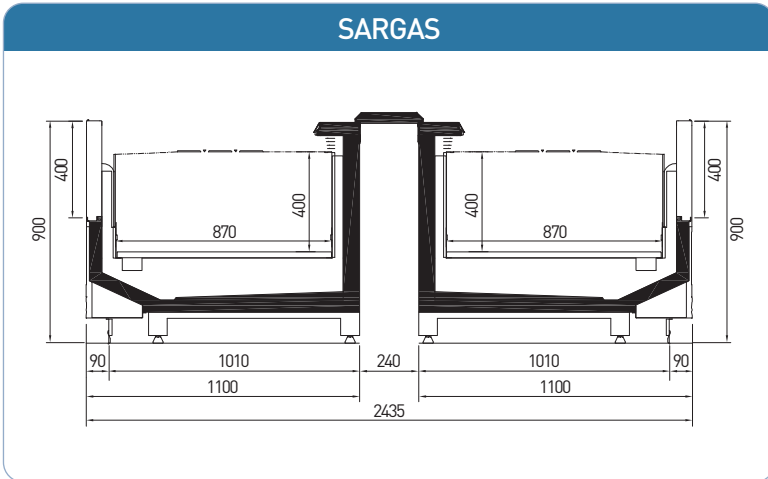

# SPECTRA ▶ SPICA

SPECTRA	Length (mm)		
	1875	2500	3750
Side wall thickness (mm)	50		62
Temperature	L1 (-15 / -18 °C); L2 (-12 / -18 °C)		

SPICA	Length (mm)		
	1875	2500	3750
Side wall thickness (mm)	50		62
Temperature	L1 (-15 / -18 °C); L2 (-12 / -18 °C)		

# SARIN ▶ SARGAS

SARIN	Length (mm)			
	1875	2500	3750	2000 <sup>Head</sup>
Side wall thickness (mm)	62			
Temperature	L1 (-15 / -18°C); L2 (-12 / -18°C)			

SARGAS	Length (mm)				
	1875	2500	3750	2275 <sup>Head</sup>	2625 <sup>Head</sup>
Side wall thickness (mm)	62				
Temperature	L1 (-15 / -18°C); L2 (-12 / -18°C)				