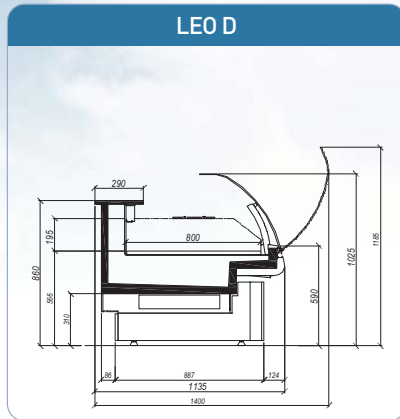

LEO	Length (mm)								
	937	1250	1875	2500	3750	OC90	IC90	OC45	IC45
AO	♦	♦	♦	♦	♦	♦	♦	♦	♦
D	♦	♦	♦	♦	♦	♦	♦	♦	♦
SS	♦	♦	♦	♦	♦	♦	♦	♦	♦
Side wall thickness (mm)	40								
Temperature	M1 [-1 / +5°C]; M2 [-1 / +7°C]								

NORMA	Length (mm)												
	937	1250	1875	2500	3750	OC45	IC45	OCC45	ICC45	OC90	IC90	OCC90	ICC90
AO	♦	♦	♦	♦	♦	♦	♦	♦	♦	♦	♦	♦	♦
D	♦	♦	♦	♦	♦	♦	♦	♦	♦	♦	♦	♦	♦
SS	♦	♦	♦	♦	♦	♦	♦	♦	♦	♦	♦	♦	♦
AO DC	♦	♦	♦	♦	♦	♦	♦	♦	♦	♦	♦	♦	♦
SS DC	♦	♦	♦	♦	♦	♦	♦	♦	♦	♦	♦	♦	♦
MK	♦	♦	♦	♦	♦	♦							
Side wall thickness (mm)	40												
Temperature	M1 [-1 / +5°C]; M2 [-1 / +7°C]