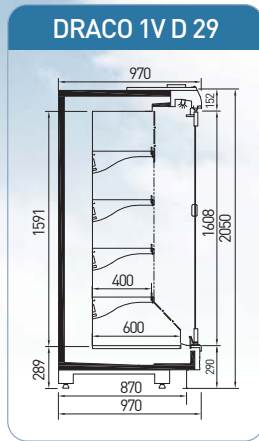

# LIBRA ▶ LEPUS

LIBRA	Temperature	Length (mm)						
		1250	1875	2500	3750	1875 Head	2200 Head	2500 Head
D32 / D45 SL	M2 (-1 / +7°C)	◆	◆	◆	◆	◆	◆	◆
M32 / M45 SL	M2 (-1 / +7°C)	◆	◆	◆	◆	◆	◆	◆
G32 / G45 SL	M2 (-1 / +7°C)	◆	◆	◆	◆			◆
D32 / D45 PE	M1 (-1 / +5°C)	◆	◆	◆	◆	◆	◆	
M32 / M45 PE	M1 (-1 / +5°C)	◆	◆	◆	◆	◆	◆	◆
G32 / G45 PE	M1 (-1 / +5°C)	◆	◆	◆	◆			◆
D32 / D45 SM	H1 (+1 / +10°C)	◆	◆	◆	◆	◆	◆	◆
M32 / M45 SM	H1 (+1 / +10°C)	◆	◆	◆	◆	◆	◆	◆
G32 / G45 SM	H1 (+1 / +10°C)	◆	◆	◆	◆			◆
Side wall thickness (mm)		40						

LEPUS	Temperature	Length (mm)						
		1250	1875	2500	3750	1875 Head	2200 Head	2500 Head
D32 / D45 SL	M2 (-1 / +7°C)	♦	♦	♦	♦	♦	♦	♦
M32 / M45 SL	M2 (-1 / +7°C)	♦	♦	♦	♦	♦	♦	♦
G32 / G45 SL	M2 (-1 / +7°C)	♦	♦	♦	♦			♦
D32 / D45 PE	M1 (-1 / +5°C)	♦	♦	♦	♦	♦	♦	♦
M32 / M45 PE	M1 (-1 / +5°C)	♦	♦	♦	♦	♦	♦	♦
G32 / G45 PE	M1 (-1 / +5°C)	♦	♦	♦	♦			♦
D32 / D45 SM	H1 (+1 / +10°C)	♦	♦	♦	♦	♦	♦	♦
M32 / M45 SM	H1 (+1 / +10°C)	♦	♦	♦	♦	♦	♦	♦
G32 / G45 SM	H1 (+1 / +10°C)	♦	♦	♦	♦			♦
Side wall thickness (mm)		40						

LIBRA XD 32	Temperature	Length (mm)			
		1250	1875	2500	3750
XD32 SL	M2 (-1 / +7°C)	◆	◆	◆	◆
XD32 PE	M1 (-1 / +5°C)	◆	◆	◆	◆
XD32 SM	H1 (+1 / +10°C)	◆	◆	◆	◆
Side wall thickness (mm)		40			

- ▶ TEKSO teknik özellikler ve aksesuarları değiştirme hakkını saklı tutar.
- ▶ TEKSO reserves the right to change any technical details or accessories without previous notice.

# DRACO ▶ DORADO

DRACO	Temperature	Length (mm)						
		1250	1875	2500	3750	1875 Head	2200 Head	2500 Head
D19 / D29 SL	M2 (-1 / +7 °C)	◆	◆	◆	◆	◆	◆	◆
M19 / M29 SL	M2 (-1 / +7 °C)	◆	◆	◆	◆		◆	◆
G19 / G29 SL	M2 (-1 / +7 °C)	◆	◆	◆	◆			◆
D19 / D29 PE	M1 (-1 / +5 °C)	◆	◆	◆	◆	◆	◆	◆
M19 / M29 PE	M1 (-1 / +5 °C)	◆	◆	◆	◆		◆	◆
G19 / G29 PE	M1 (-1 / +5 °C)	◆	◆	◆	◆			◆
D19 / D29 SM	H1 (+1 / +10 °C)	◆	◆	◆	◆	◆	◆	◆
M19 / M29 SM	H1 (+1 / +10 °C)	◆	◆	◆	◆		◆	◆
G19 / G29 SM	H1 (+1 / +10 °C)	◆	◆	◆	◆			◆
G 19 LIFT	M2 (-1 / +7 °C)	◆	◆	◆	◆			
Side wall thickness (mm)								