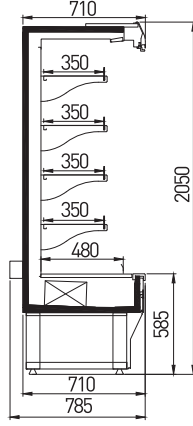

▶ LIBRA XD PLUG-IN

LIBRA XD 3 PLUG-IN

LIBRA XD PLUG-IN

Length (mm)

2000

Temperature

M1 (-1 / +5 °C); M2 (-1 / +7 °C)

- TEKSO teknik özellikler ve aksesuarları değiştirme hakkını saklı tutar.
- TEKSO reserves the right to change any technical details or accessories without previous notice.