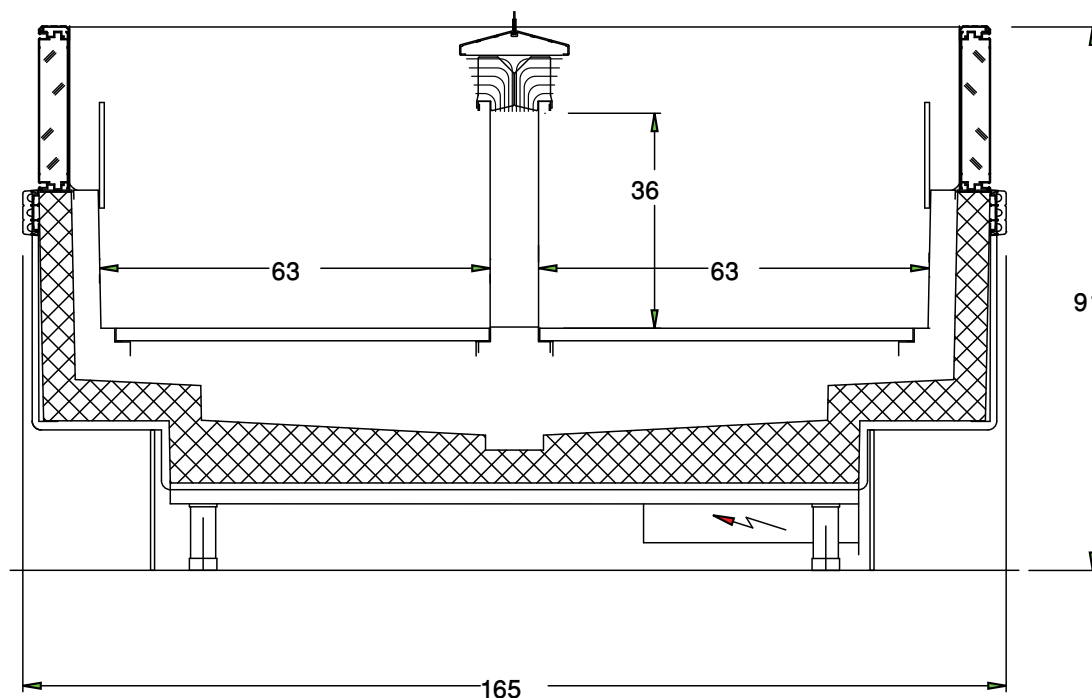

מקפיא אמבטיה - תוצרת הארגז - קדח

דגמים גליל - EWG / ESG

366	305	244	ס"מ	אורך מקפיא
'12	'10	'8	רגל	אורך מקפיא
205 / 165			ס"מ	רוחב
85 / 63			ס"מ	רוחב מדף תחתון * 2
36			ס"מ	עומק מדף תחתון * 2
6.2/5.1	5.2/4.25	4.2/3.4	מטר בריבוע	שטח תצוגה
מזון קפוא (-18) - (-20), גלידות (-20) - (-23)			מעלות צלסיוס	טווח טמפרטורה
2240	1867	1495	ליטר	נפח נטו
3600	3000	2400	וואט	הספק קירור
3000	2500	2000	וואט	הספק חשמל

גליל ESG

מקפיא אמבטיה כפול המיועד לתצוגת מוצרים קפואים.

דגם גליל

גליל EWG