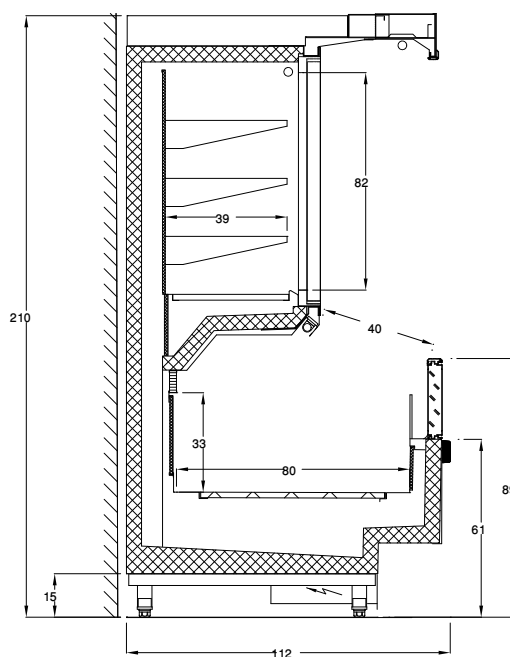

מקפיא משולב - תוצרת הארגז - קדח

דגם גולן XL

366	305	244	ס"מ	אורך מקפיא משולב
'12	'10	'8	רגל	אורך מקפיא משולב
6	5	4		מספר דלתות
112			ס"מ	רוחב
210			ס"מ	גובה
80			ס"מ	רוחב אמבטיה פנימי
33			ס"מ	עומק אמבטיה פנימי
3.1+4.35	2.6+3.62	2.1+2.9	מטר בריבוע	שטח תצוגה דלתות + אמבטיה
מזון קפוא (-18) - (-20), גלידות (-20) - (-23)			מעלות צלסיוס	טווח טמפרטורה
620	520	420	וואט	הספק תאורה ומאוררים
1200	1000	870	וואט	הספק קירור
3600	3000	2400	וואט	הספק חשמל/ גופי חימום

מקרר משולב - דגם גולן XL

מקפיא המשלב שתי תצורות תצוגה, אמבטיה בחלק התחתון ודלתות בחלק העליון. המקפיא מיועד לתצוגת מוצרים קפואים.

דגם גולן XL