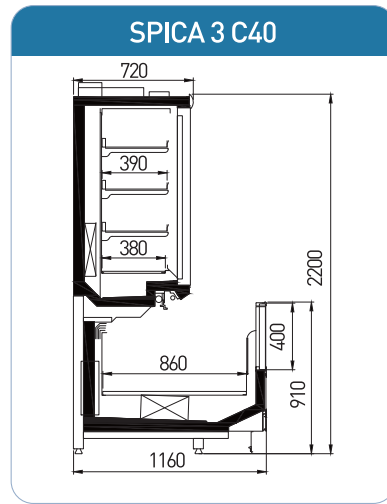

SPECTRA ▶ SPICA

SPECTRA	Length (mm)	
	2500	3750
C40	◆	◆
Side wall thickness (mm)	62	
Temperature	L1 (-15 / -18°C); L2 (-12 / -18°C)	

SPICA	Length (mm)	
	2500	3750
C40	◆	◆
Side wall thickness (mm)	62	
Temperature	L1 (-15 / -18°C); L2 (-12 / -18°C)	