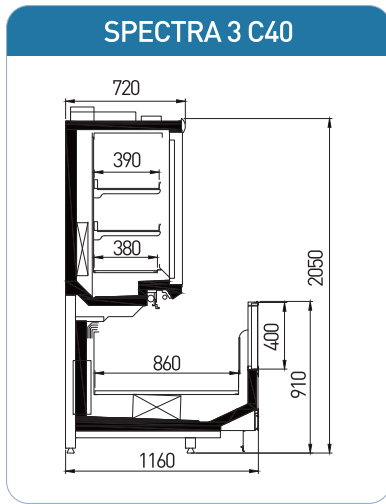

SPECTRA ▶ SPICA

SPECTRA	Length (mm)	
	2500	3750
C40	◆	◆
Side wall thickness (mm)	62	
Temperature	L1 (-15 / -18°C); L2 (-12 / -18°C)	

SPICA	Length (mm)	
	2500	3750
C40	◆	◆
Side wall thickness (mm)	62	
Temperature	L1 (-15 / -18°C); L2 (-12 / -18°C)	