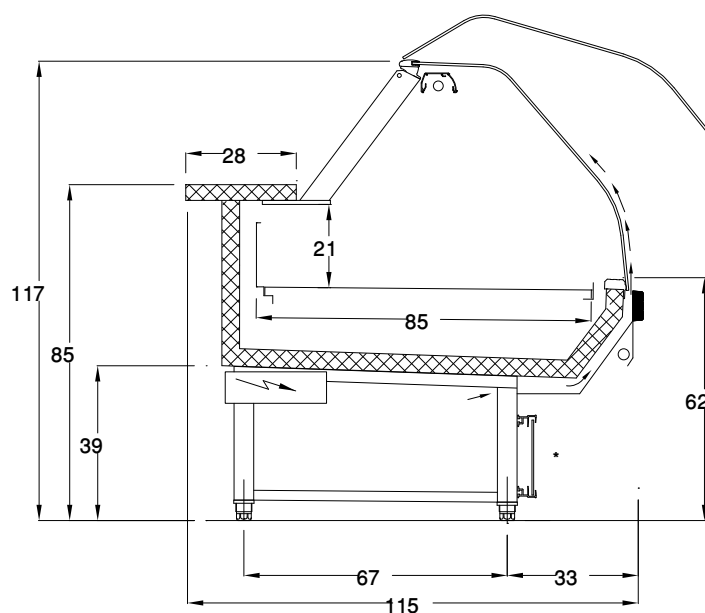

מעדנייה - תוצרת הארגז - קדח

דגם כרמל - MSA

366	305	244	183	122	ס"מ	אורך מעדניה
'12	'10	'8	'6	'4	רגל	אורך מעדניה
115					ס"מ	רוחב
117					ס"מ	גובה
28					ס"מ	מדף/ משטח עבודה
85					ס"מ	רוחב משטח תצוגה פנימי
3.1	2.56	2.05	1.55	1.05	מטר בריבוע	שטח תצוגה
(+5) - (-1)					מעלות צלסיוס	טווח טמפרטורה
240	200	160	120	80	וואט	הספק תאורה ומאזורים
180	180	120	120	100	וואט	הספק קירור
1400	1170	950	700	470	וואט	הספק חשמל/ גופי חימום (אופציה)

מקרר מעדנייה - דגם כרמל MSA